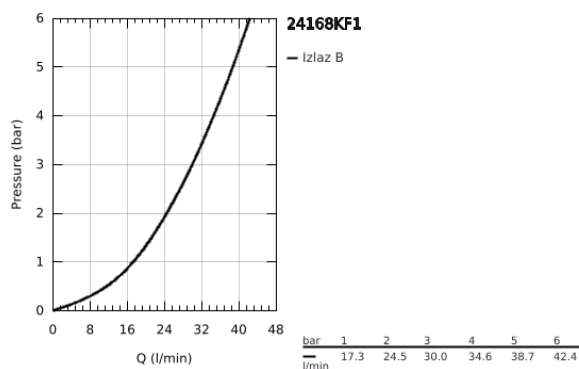

### PRODUCT DESCRIPTION

- Colour: phantom black
- set za završnu instalaciju za GROHE Rapido SmartBox (35 600/35 604)
- GROHE SilkMove 46 mm keramički mešač
- zidna rozetna s GROHE FastFixation (skriveno zatvaranje, skriveno pričvršćenje)
- metal escutcheon, retroactively 6° adjustable
- metalna ručica
- without roughing-in set 35 600/35 604 (please order separately)
- flow performance: outlet B or C = 30 l/min