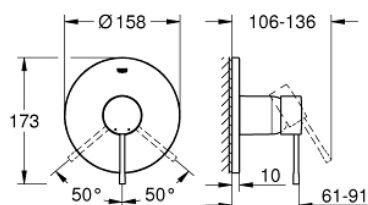

### PRODUCT DESCRIPTION

- Colour: phantom black
- set za završnu instalaciju za GROHE Rapido SmartBox (35 600/35 604)
- GROHE SilkMove 46 mm keramički mešač
- zidna rozetna s GROHE FastFixation (skriveno zatvaranje, skriveno pričvršćenje)
- metal escutcheon, retroactively 6° adjustable
- metalna ručica
- without roughing-in set 35 600/35 604 (please order separately)
- flow performance: outlet B or C = 30 l/min