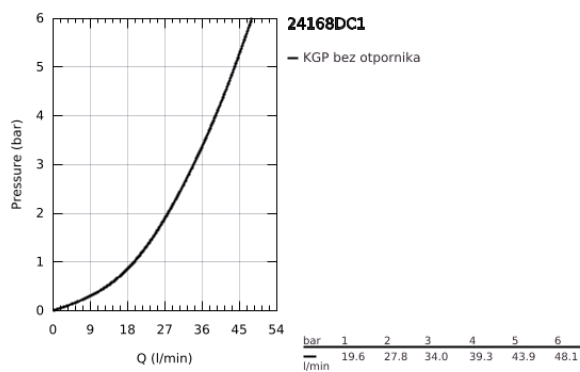

24 168 DC1 ESSENCE JEDNORUČNA BATERIJA ZA TUŠ

PRODUCT DESCRIPTION

- Colour: supersteel
- set za završnu instalaciju za GROHE Rapido SmartBox (35 600/35 604)
- GROHE SilkMove 46 mm keramički mešač
- GROHE LongLife premaz
- zidna rozetna s GROHE FastFixation (skriveno zatvaranje, skriveno pričvršćenje)
- metal escutcheon, retroactively 6° adjustable
- metalna ručica
- without roughing-in set 35 600/35 604 (please order separately)
- flow performance: outlet B or C = 30 l/min