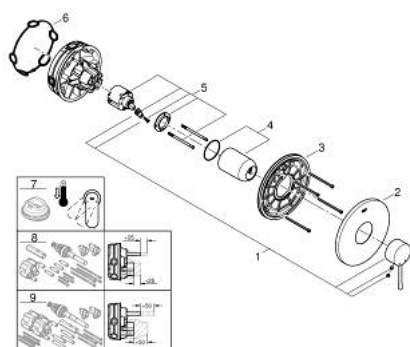

24 168 DC1 ESSENCE JEDNORUČNA BATERIJA ZA TUŠ

PRODUCT DESCRIPTION

- Colour: supersteel
- set za završnu instalaciju za GROHE Rapido SmartBox (35 600/35 604)
- GROHE SilkMove 46 mm keramički mešač
- GROHE LongLife premaz
- zidna rozetna s GROHE FastFixation (skriveno zatvaranje, skriveno pričvršćenje)
- metal escutcheon, retroactively 6° adjustable
- metalna ručica
- without roughing-in set 35 600/35 604 (please order separately)
- flow performance: outlet B or C = 30 l/min

24 168 DC1 ESSENCE JEDNORUČNA BATERIJA ZA TUŠ

SPARE PARTS, октобар 2020 – now

- 1: Ručica (Spare part-nr. 46915DC0)
- 2: Rozeta (Spare part-nr. 48428DC0)
- 3: Instalaciona ploča (Spare part-nr. 48439000)
- 4: Poklopac (Spare part-nr. 02693DC0)
- 5: Mešač (Spare part-nr. 46048000)
- 6: Dihtung (Spare part-nr. 48360000)
- 7: Limitor temperature (Spare part-nr. 46308000)*
- 8: Universal extension set single-lever mixers, 25 mm (Spare part-nr. 14056000)*
- 9: Universal extension set single-lever mixers, 50 mm (Spare part-nr. 14057000)*