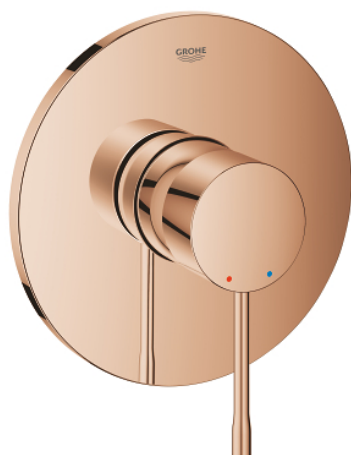

24 168 DA1 ESSENCE JEDNORUČNA BATERIJA ZA TUŠ

PRODUCT DESCRIPTION

- Colour: warm sunset
- set za završnu instalaciju za GROHE Rapido SmartBox (35 600/35 604)
- GROHE SilkMove 46 mm keramički mešač
- GROHE LongLife premaz
- zidna rozetna s GROHE FastFixation (skriveno zatvaranje, skriveno pričvršćenje)
- metal escutcheon, retroactively 6° adjustable
- metalna ručica
- without roughing-in set 35 600/35 604 (please order separately)
- flow performance: outlet B or C = 30 l/min