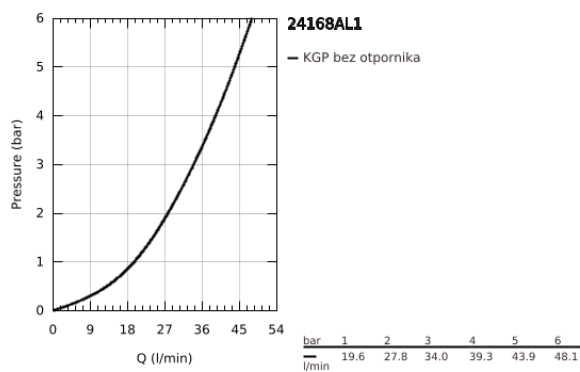

### PRODUCT DESCRIPTION

- Colour: brushed hard graphite
- set za završnu instalaciju za GROHE Rapido SmartBox (35 600/35 604)
- GROHE SilkMove 46 mm keramički mešač
- GROHE LongLife premaz
- zidna rozetna s GROHE FastFixation (skriveno zatvaranje, skriveno pričvršćenje)
- metal escutcheon, retroactively 6° adjustable
- metalna ručica
- without roughing-in set 35 600/35 604 (please order separately)
- flow performance: outlet B or C = 30 l/min