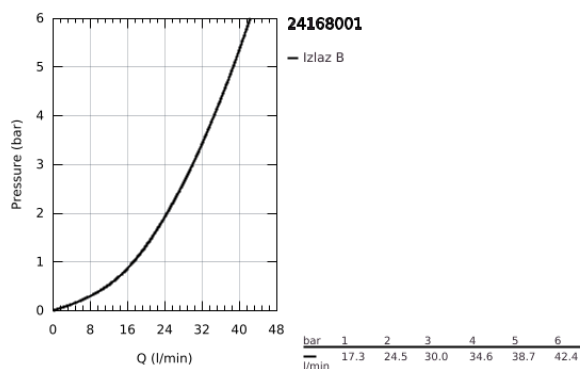

### PRODUCT DESCRIPTION

- Colour: chrome
- set za završnu instalaciju za GROHE Rapido SmartBox (35 600/35 604)
- GROHE SilkMove 46 mm keramički mešač
- GROHE LongLife premaz
- zidna rozetna s GROHE FastFixation (skriveno zatvaranje, skriveno pričvršćenje)
- metal escutcheon, retroactively 6° adjustable
- metalna ručica
- without roughing-in set 35 600/35 604 (please order separately)
- flow performance: outlet B or C = 30 l/min
- professional edition
- replaces Essence shower mixer 24 057 xx1