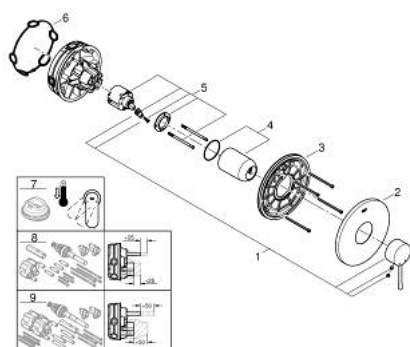

### PRODUCT DESCRIPTION

- Colour: chrome
- set za završnu instalaciju za GROHE Rapido SmartBox (35 600/35 604)
- GROHE SilkMove 46 mm keramički mešač
- GROHE LongLife premaz
- zidna rozetna s GROHE FastFixation (skriveno zatvaranje, skriveno pričvršćenje)
- metal escutcheon, retroactively 6° adjustable
- metalna ručica
- without roughing-in set 35 600/35 604 (please order separately)
- flow performance: outlet B or C = 30 l/min
- professional edition
- replaces Essence shower mixer 24 057 xx1

### SPARE PARTS, август 2020 – now

- 1: Ručica (Spare part-nr. 46915000)
- 2: Rozeta (Spare part-nr. 48428000)
- 3: Instalaciona ploča (Spare part-nr. 48439000)
- 4: Poklopac (Spare part-nr. 02693000)
- 5: Mešač (Spare part-nr. 46048000)
- 6: Dichtung (Spare part-nr. 48360000)
- 7: Limitor temperature (Spare part-nr. 46308000)\*
- 8: Universal extension set single-lever mixers, 25 mm (Spare part-nr. 14056000)\*
- 9: Universal extension set single-lever mixers, 50 mm (Spare part-nr. 14057000)\*