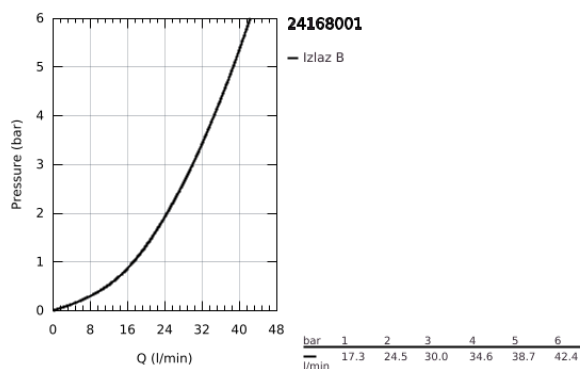

### PRODUCT DESCRIPTION

- Colour: chrome
- set za završnu instalaciju za GROHE Rapido SmartBox (35 600/35 604)
- GROHE SilkMove 46 mm keramički mešač
- GROHE LongLife premaz
- zidna rozetna s GROHE FastFixation (skriveno zatvaranje, skriveno pričvršćenje)
- metal escutcheon, retroactively 6° adjustable
- metalna ručica
- without roughing-in set 35 600/35 604 (please order separately)
- flow performance: outlet B or C = 30 l/min
- professional edition