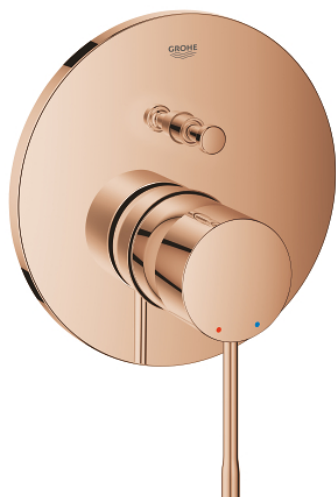

## 24 167 DA1 ESSENCE SINGLE-LEVER MIXER WITH 2-WAY DIVERTER

### PRODUCT DESCRIPTION

- Colour: warm sunset
- set za završnu instalaciju za GROHE Rapido SmartBox (35 600/35 604)
- GROHE SilkMove 46 mm keramički mešač
- GROHE LongLife premaz
- zidna rozetna s GROHE FastFixation (skriveno zatvaranje, skriveno pričvršćenje)
- metal escutcheon, retroactively 6° adjustable
- metalna ručica
- automatic 2-way diverter
- without roughing-in set 35 600/35 604 (please order separately)
- flow performance: outlet B = 27 l/min, outlet C = 27 l/min