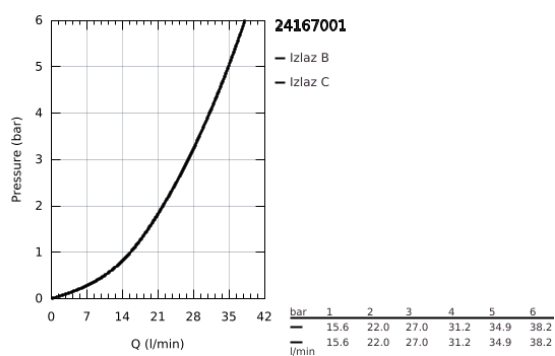

24 167 001 ESSENCE SINGLE-LEVER MIXER WITH 2-WAY DIVERTER

PRODUCT DESCRIPTION

- Colour: chrome
- set za završnu instalaciju za GROHE Rapido SmartBox (35 600/35 604)
- GROHE SilkMove 46 mm keramički mešač
- GROHE LongLife premaz
- zidna rozetna s GROHE FastFixation (skriveno zatvaranje, skriveno pričvršćenje)
- metal escutcheon, retroactively 6° adjustable
- metalna ručica
- automatic 2-way diverter
- without roughing-in set 35 600/35 604 (please order separately)
- flow performance: outlet B = 27 l/min, outlet C = 27 l/min
- professional edition
- replaces Essence single-lever mixer with 2-way diverter 24 058 xx1

24 167 001 ESSENCE SINGLE-LEVER MIXER WITH 2-WAY DIVERTER

SPARE PARTS, август 2020 – now

- 1: Ručica (Spare part-nr. 46915000)
- 2: Rozeta (Spare part-nr. 48429000)
- 3: Instalaciona ploča (Spare part-nr. 48440000)
- 4: Poklopac (Spare part-nr. 02693000)
- 5: Prebacivač (Spare part-nr. 48442000)
- 6: Mešač (Spare part-nr. 46048000)
- 7: Nepovratni ventil (Spare part-nr. 49085000)
- 8: Dihtung (Spare part-nr. 48360000)
- 9: Limitor temperature (Spare part-nr. 46308000)*
- 10: Backflow protection combination (EN1717) (Spare part-nr. 14055000)*
- 11: Universal extension set single-lever mixers, 25 mm (Spare part-nr. 14056000)*
- 12: Prebacivač (Spare part-nr. 48444000)*
- 13: Universal extension set single-lever mixers, 50 mm (Spare part-nr. 14057000)*
- 14: Prebacivač (Spare part-nr. 48445000)*