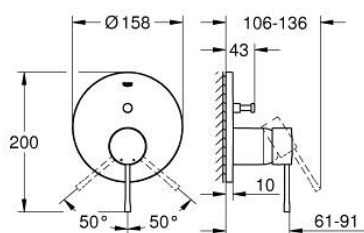

## 24 167 001 ESSENCE SINGLE-LEVER MIXER WITH 2-WAY DIVERTER

### PRODUCT DESCRIPTION

- Colour: chrome
- set za završnu instalaciju za GROHE Rapido SmartBox (35 600/35 604)
- GROHE SilkMove 46 mm keramički mešač
- GROHE LongLife premaz
- zidna rozetna s GROHE FastFixation (skriveno zatvaranje, skriveno pričvršćenje)
- metal escutcheon, retroactively 6° adjustable
- metalna ručica
- automatic 2-way diverter
- without roughing-in set 35 600/35 604 (please order separately)
- flow performance: outlet B = 27 l/min, outlet C = 27 l/min
- professional edition