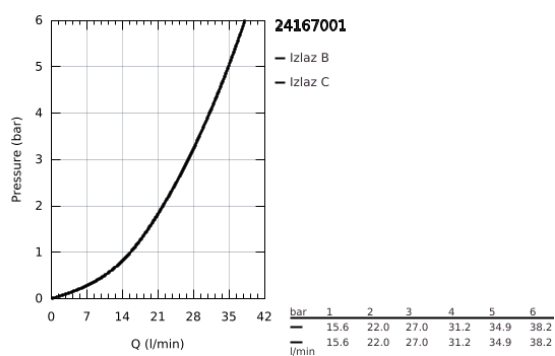

## 24 167 001 ESSENCE SINGLE-LEVER MIXER WITH 2-WAY DIVERTER

### PRODUCT DESCRIPTION

- Colour: chrome
- set za završnu instalaciju za GROHE Rapido SmartBox (35 600/35 604)
- GROHE SilkMove 46 mm keramički mešač
- GROHE LongLife premaz
- zidna rozetna s GROHE FastFixation (skriveno zatvaranje, skriveno pričvršćenje)
- metal escutcheon, retroactively 6° adjustable
- metalna ručica
- automatic 2-way diverter
- without roughing-in set 35 600/35 604 (please order separately)
- flow performance: outlet B = 27 l/min, outlet C = 27 l/min
- professional edition