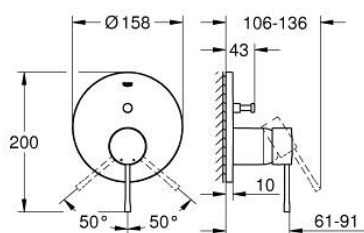

24 167 001 ESSENCE SINGLE-LEVER MIXER WITH 2-WAY DIVERTER

PRODUCT DESCRIPTION

- Colour: chrome
- set za završnu instalaciju za GROHE Rapido SmartBox (35 600/35 604)
- GROHE SilkMove 46 mm keramički mešač
- GROHE LongLife premaz
- zidna rozetna s GROHE FastFixation (skriveno zatvaranje, skriveno pričvršćenje)
- metal escutcheon, retroactively 6° adjustable
- metalna ručica
- automatic 2-way diverter
- without roughing-in set 35 600/35 604 (please order separately)
- flow performance: outlet B = 27 l/min, outlet C = 27 l/min
- professional edition
- replaces Essence single-lever mixer with 2-way diverter 24 058 xx1

24 167 001 ESSENCE SINGLE-LEVER MIXER WITH 2-WAY DIVERTER

SPARE PARTS, август 2020 – now

- 1: Ručica (Spare part-nr. 46915000)
- 2: Rozeta (Spare part-nr. 48429000)
- 3: Instalaciona ploča (Spare part-nr. 48440000)
- 4: Poklopac (Spare part-nr. 02693000)
- 5: Prebacivač (Spare part-nr. 48442000)
- 6: Mešač (Spare part-nr. 46048000)
- 7: Nepovratni ventil (Spare part-nr. 49085000)
- 8: Dihtung (Spare part-nr. 48360000)
- 9: Limitor temperature (Spare part-nr. 46308000)*
- 10: Backflow protection combination (EN1717) (Spare part-nr. 14055000)*
- 11: Universal extension set single-lever mixers, 25 mm (Spare part-nr. 14056000)*
- 12: Prebacivač (Spare part-nr. 48444000)*
- 13: Universal extension set single-lever mixers, 50 mm (Spare part-nr. 14057000)*
- 14: Prebacivač (Spare part-nr. 48445000)*