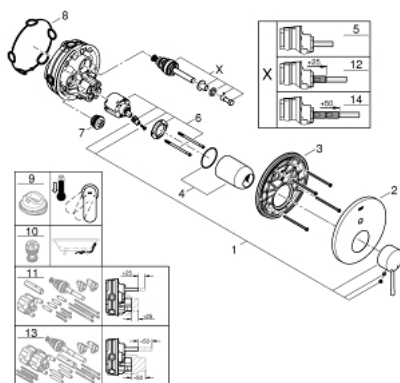

## 24 167 001 ESSENCE SINGLE-LEVER MIXER WITH 2-WAY DIVERTER

### PRODUCT DESCRIPTION

- Colour: chrome
- set za završnu instalaciju za GROHE Rapido SmartBox (35 600/35 604)
- GROHE SilkMove 46 mm keramički mešač
- GROHE LongLife premaz
- zidna rozetna s GROHE FastFixation (skriveno zatvaranje, skriveno pričvršćenje)
- metal escutcheon, retroactively 6° adjustable
- metalna ručica
- automatic 2-way diverter
- without roughing-in set 35 600/35 604 (please order separately)
- flow performance: outlet B = 27 l/min, outlet C = 27 l/min
- professional edition

### SPARE PARTS, август 2020 – now

- 1: Ručica (Spare part-nr. 46915000)
- 2: Rozeta (Spare part-nr. 48429000)
- 3: Instalaciona ploča (Spare part-nr. 48440000)
- 4: Poklopac (Spare part-nr. 02693000)
- 5: Prebacivač (Spare part-nr. 48442000)
- 6: Mešač (Spare part-nr. 46048000)
- 7: Nepovratni ventil (Spare part-nr. 49085000)
- 8: Dihtung (Spare part-nr. 48360000)
- 9: Limitor temperature (Spare part-nr. 46308000)\*
- 10: Backflow protection combination (EN1717) (Spare part-nr. 14055000)\*
- 11: Universal extension set single-lever mixers, 25 mm (Spare part-nr. 14056000)\*
- 12: Prebacivač (Spare part-nr. 48444000)\*
- 13: Universal extension set single-lever mixers, 50 mm (Spare part-nr. 14057000)\*
- 14: Prebacivač (Spare part-nr. 48445000)\*