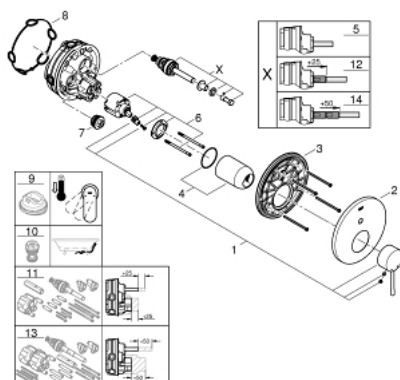

24 167 001 ESSENCE SINGLE-LEVER MIXER WITH 2-WAY DIVERTER

PRODUCT DESCRIPTION

- Colour: chrome
- set za završnu instalaciju za GROHE Rapido SmartBox (35 600/35 604)
- GROHE SilkMove 46 mm keramički mešač
- GROHE LongLife premaz
- zidna rozetna s GROHE FastFixation (skriveno zatvaranje, skriveno pričvršćenje)
- metal escutcheon, retroactively 6° adjustable
- metalna ručica
- automatic 2-way diverter
- without roughing-in set 35 600/35 604 (please order separately)
- flow performance: outlet B = 27 l/min, outlet C = 27 l/min
- professional edition
- replaces Essence single-lever mixer with 2-way diverter 24 058 xx1

24 167 001 ESSENCE SINGLE-LEVER MIXER WITH 2-WAY DIVERTER

SPARE PARTS, август 2020 – now

- 1: Ručica (Spare part-nr. 46915000)
- 2: Rozeta (Spare part-nr. 48429000)
- 3: Instalaciona ploča (Spare part-nr. 48440000)
- 4: Poklopac (Spare part-nr. 02693000)
- 5: Prebacivač (Spare part-nr. 48442000)
- 6: Mešač (Spare part-nr. 46048000)
- 7: Nepovratni ventil (Spare part-nr. 49085000)
- 8: Dihtung (Spare part-nr. 48360000)
- 9: Limitor temperature (Spare part-nr. 46308000)*
- 10: Backflow protection combination (EN1717) (Spare part-nr. 14055000)*
- 11: Universal extension set single-lever mixers, 25 mm (Spare part-nr. 14056000)*
- 12: Prebacivač (Spare part-nr. 48444000)*
- 13: Universal extension set single-lever mixers, 50 mm (Spare part-nr. 14057000)*
- 14: Prebacivač (Spare part-nr. 48445000)*