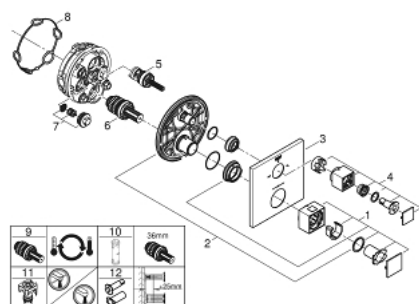

## 24 155 DC0 GROHTHERM CUBE THERMOSTATIC BATH TUB MIXER FOR 2 OUTLETS WITH INTEGRATED SHUT OFF/DIVERTER VALVE

### PRODUCT DESCRIPTION

- Colour: supersteel
- set za završnu instalaciju za GROHE Rapido SmartBox (35 600/35 604)
- GROHE TurboStat kompaktni mešač sa voskiranim termoelementom
- GROHE LongLife premaz
- zidna rozetna s GROHE FastFixation(skriveno zatvaranje, skriveno pričvršćenje)
- metal escutcheon, retroactively 6° adjustable
- printed hand shower and bath filler symbol
- GROHE SafeStop na 38°C
- GROHE SafeStop Plus - optional temperature limiter at 43°C or 46°C included
- GROHE AquaDimmer, integrated shut off/diverter valve
- without roughing-in set 35 600/35 604 (please order separately)
- flow performance: outlet B = 27 l/min, outlet C = 30 l/min

### SPARE PARTS, јануар 2019 – јун 2021

- 1: Ručica za kontrolu temperature (Spare part-nr. 49091DC0)
- 2: Instalaciona ploča (Spare part-nr. 49080000)
- 3: Rozeta (Spare part-nr. 49103DC0)
- 4: Ručica za zatvaranje aquadimmer (Spare part-nr. 49092DC0)
- 5: Aquadimmer (Spare part-nr. 49084000)
- 6: Termostatski kompaktni mešač 3/4" (Spare part-nr. 49028000)
- 7: Nepovratni ventil (Spare part-nr. 49085000)
- 8: Dihtung (Spare part-nr. 48360000)
- 9: GROHE TurboStat cartridge 3/4" (Spare part-nr. 49003000)\*
- 10: Gedor ključ (Spare part-nr. 49059000)\*
- 11: Service stops (Spare part-nr. 1405300M)\*
- 12: Universal extension set 2-handle thermostats, 25 mm (Spare part-nr. 14058000)\*