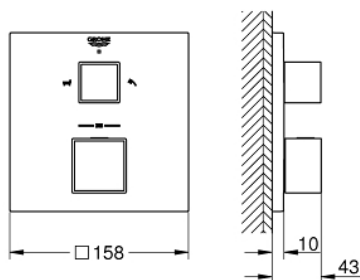

24 155 DC0 GROHTHERM CUBE THERMOSTATIC BATH TUB MIXER FOR 2 OUTLETS WITH INTEGRATED SHUT OFF/DIVERTER VALVE

PRODUCT DESCRIPTION

- Colour: supersteel
- set za završnu instalaciju za GROHE Rapido SmartBox (35 600/35 604)
- GROHE TurboStat kompaktni mešač sa voskiranim termoelementom
- GROHE LongLife premaz
- zidna rozetna s FastFixation(skriveno zatvaranje, skriveno pričvršćenje)
- metal escutcheon, retroactively 6° adjustable
- printed hand shower and bath filler symbol
- GROHE SafeStop na 38°C
- GROHE SafeStop Plus - optional temperature limiter at 43°C or 46°C included
- GROHE AquaDimmer, integrated shut off/diverter valve
- without roughing-in set 35 600/35 604 (please order separately)
- flow performance: outlet B = 27 l/min, outlet C = 30 l/min

24 155 DC0 GROHTHERM CUBE THERMOSTATIC BATH TUB MIXER FOR 2 OUTLETS WITH INTEGRATED SHUT OFF/DIVERTER VALVE

SPARE PARTS, јануар 2019 – јун 2021

- 1: Ručica za kontrolu temperature (Spare part-nr. 49091DC0)
- 2: Instalaciona ploča (Spare part-nr. 49080000)
- 3: Rozeta (Spare part-nr. 49103DC0)
- 4: Ručica za zatvaranje aquadimmer (Spare part-nr. 49092DC0)
- 5: Aquadimmer (Spare part-nr. 49084000)
- 6: Termostatski kompaktni mešač 3/4" (Spare part-nr. 49028000)
- 7: Nepovratni ventil (Spare part-nr. 49085000)
- 8: Dihtung (Spare part-nr. 48360000)
- 9: GROHE TurboStat cartridge 3/4" (Spare part-nr. 49003000)*
- 10: Gedor ključ (Spare part-nr. 49059000)*
- 11: Service stops (Spare part-nr. 1405300M)*
- 12: Universal extension set 2-handle thermostats, 25 mm (Spare part-nr. 14058000)*