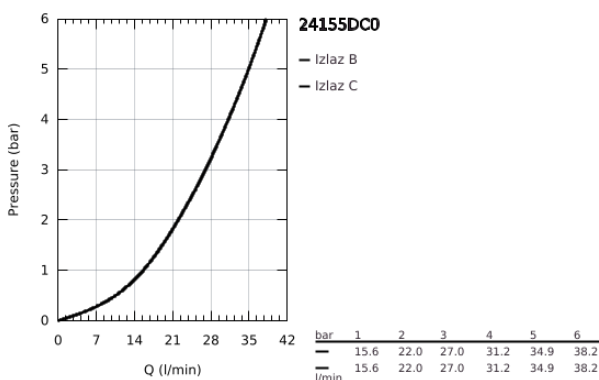

24 155 DC0 GROHTHERM CUBE THERMOSTATIC BATH TUB MIXER FOR 2 OUTLETS WITH INTEGRATED SHUT OFF/DIVERTER VALVE

PRODUCT DESCRIPTION

- Colour: supersteel
- set za završnu instalaciju za GROHE Rapido SmartBox (35 600/35 604)
- GROHE TurboStat kompaktni mešač sa voskiranim termoelementom
- GROHE LongLife premaz
- zidna rozetna s FastFixation(skriveno zatvaranje, skriveno pričvršćenje)
- metal escutcheon, retroactively 6° adjustable
- printed hand shower and bath filler symbol
- GROHE SafeStop na 38°C
- GROHE SafeStop Plus - optional temperature limiter at 43°C or 46°C included
- GROHE AquaDimmer, integrated shut off/diverter valve
- without roughing-in set 35 600/35 604 (please order separately)
- flow performance: outlet B = 27 l/min, outlet C = 30 l/min

24 155 DC0 GROHTHERM CUBE THERMOSTATIC BATH TUB MIXER FOR 2 OUTLETS WITH INTEGRATED SHUT OFF/DIVERTER VALVE

SPARE PARTS, јануар 2019 – јун 2021

- 1: Ručica za kontrolu temperature (Spare part-nr. 49091DC0)
- 2: Instalaciona ploča (Spare part-nr. 49080000)
- 3: Rozeta (Spare part-nr. 49103DC0)
- 4: Ručica za zatvaranje aquadimmer (Spare part-nr. 49092DC0)
- 5: Aquadimmer (Spare part-nr. 49084000)
- 6: Termostatski kompaktni mešač 3/4" (Spare part-nr. 49028000)
- 7: Nepovratni ventil (Spare part-nr. 49085000)
- 8: Dihtung (Spare part-nr. 48360000)
- 9: GROHE TurboStat cartridge 3/4" (Spare part-nr. 49003000)*
- 10: Gedor ključ (Spare part-nr. 49059000)*
- 11: Service stops (Spare part-nr. 1405300M)*
- 12: Universal extension set 2-handle thermostats, 25 mm (Spare part-nr. 14058000)*