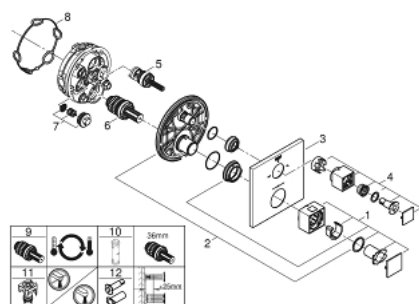

24 155 DC0 GROHTHERM CUBE THERMOSTATIC BATH TUB MIXER FOR 2 OUTLETS WITH INTEGRATED SHUT OFF/DIVERTER VALVE

PRODUCT DESCRIPTION

- Colour: supersteel
- set za završnu instalaciju za GROHE Rapido SmartBox (35 600/35 604)
- GROHE TurboStat kompaktni mešač sa voskiranim termoelementom
- GROHE LongLife premaz
- zidna rozetna s FastFixation(skriveno zatvaranje, skriveno pričvršćenje)
- metal escutcheon, retroactively 6° adjustable
- printed hand shower and bath filler symbol
- GROHE SafeStop na 38°C
- GROHE SafeStop Plus - optional temperature limiter at 43°C or 46°C included
- GROHE AquaDimmer, integrated shut off/diverter valve
- without roughing-in set 35 600/35 604 (please order separately)
- flow performance: outlet B = 27 l/min, outlet C = 30 l/min

24 155 DC0 GROHTHERM CUBE THERMOSTATIC BATH TUB MIXER FOR 2 OUTLETS WITH INTEGRATED SHUT OFF/DIVERTER VALVE

SPARE PARTS, јануар 2019 – јун 2021

- 1: Ručica za kontrolu temperature (Spare part-nr. 49091DC0)
- 2: Instalaciona ploča (Spare part-nr. 49080000)
- 3: Rozeta (Spare part-nr. 49103DC0)
- 4: Ručica za zatvaranje aquadimmer (Spare part-nr. 49092DC0)
- 5: Aquadimmer (Spare part-nr. 49084000)
- 6: Termostatski kompaktni mešač 3/4" (Spare part-nr. 49028000)
- 7: Nepovratni ventil (Spare part-nr. 49085000)
- 8: Dihtung (Spare part-nr. 48360000)
- 9: GROHE TurboStat cartridge 3/4" (Spare part-nr. 49003000)*
- 10: Gedor ključ (Spare part-nr. 49059000)*
- 11: Service stops (Spare part-nr. 1405300M)*
- 12: Universal extension set 2-handle thermostats, 25 mm (Spare part-nr. 14058000)*