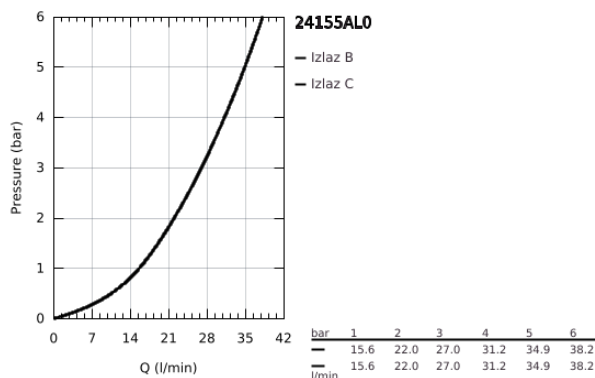

24 155 AL0 GROHTHERM CUBE THERMOSTATIC BATH TUB MIXER FOR 2 OUTLETS WITH INTEGRATED SHUT OFF/DIVERTER VALVE

PRODUCT DESCRIPTION

- Colour: brushed hard graphite
- set za završnu instalaciju za GROHE Rapido SmartBox (35 600/35 604)
- GROHE TurboStat kompaktni mešač sa voskiranim termoelementom
- GROHE LongLife premaz
- zidna rozetna s FastFixation(skriveno zatvaranje, skriveno pričvršćenje)
- metal escutcheon, retroactively 6° adjustable
- printed hand shower and bath filler symbol
- GROHE SafeStop na 38°C
- GROHE SafeStop Plus - optional temperature limiter at 43°C or 46°C included
- GROHE AquaDimmer, integrated shut off/diverter valve
- without roughing-in set 35 600/35 604 (please order separately)
- flow performance: outlet B = 27 l/min, outlet C = 30 l/min

24 155 AL0 GROHTHERM CUBE THERMOSTATIC BATH TUB MIXER FOR 2 OUTLETS WITH INTEGRATED SHUT OFF/DIVERTER VALVE

SPARE PARTS, март 2019 – јун 2021

- 1: Ručica za kontrolu temperature (Spare part-nr. 49091AL0)
- 2: Instalaciona ploča (Spare part-nr. 49080000)
- 3: Rozeta (Spare part-nr. 49103AL0)
- 4: Ručica za zatvaranje aquadimmer (Spare part-nr. 49092AL0)
- 5: Aquadimmer (Spare part-nr. 49084000)
- 6: Termostatski kompaktni mešač 3/4" (Spare part-nr. 49028000)
- 7: Nepovratni ventil (Spare part-nr. 49085000)
- 8: Dichtung (Spare part-nr. 48360000)
- 9: GROHE TurboStat cartridge 3/4" (Spare part-nr. 49003000)*
- 10: Gedor ključ (Spare part-nr. 49059000)*
- 11: Service stops (Spare part-nr. 1405300M)*
- 12: Universal extension set 2-handle thermostats, 25 mm (Spare part-nr. 14058000)*