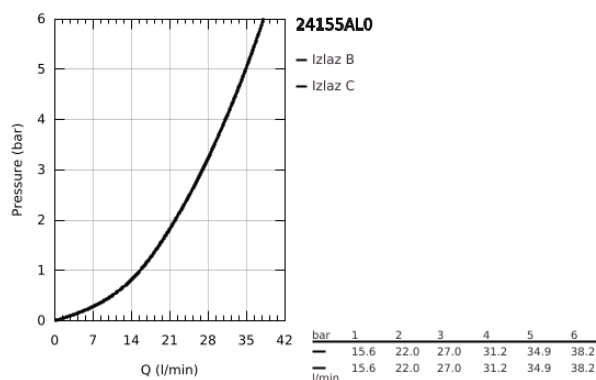

24 155 AL0 GROHTHERM CUBE THERMOSTATIC BATH TUB MIXER FOR 2 OUTLETS WITH INTEGRATED SHUT OFF/DIVERTER VALVE

PRODUCT DESCRIPTION

- Colour: brushed hard graphite
- set za završnu instalaciju za GROHE Rapido SmartBox (35 600/35 604)
- GROHE TurboStat kompaktni mešač sa voskiranim termoelementom
- GROHE LongLife premaz
- zidna rozetna s GROHE FastFixation(skriveno zatvaranje, skriveno pričvršćenje)
- metal escutcheon, retroactively 6° adjustable
- printed hand shower and bath filler symbol
- GROHE SafeStop na 38°C
- GROHE SafeStop Plus - optional temperature limiter at 43°C or 46°C included
- GROHE AquaDimmer, integrated shut off/diverter valve
- without roughing-in set 35 600/35 604 (please order separately)
- flow performance: outlet B = 27 l/min, outlet C = 30 l/min

24 155 AL0 GROHTHERM CUBE THERMOSTATIC BATH TUB MIXER FOR 2 OUTLETS WITH INTEGRATED SHUT OFF/DIVERTER VALVE

SPARE PARTS, март 2019 – јун 2021

- 1: Ručica za kontrolu temperature (Spare part-nr. 49091AL0)
- 2: Instalaciona ploča (Spare part-nr. 49080000)
- 3: Rozeta (Spare part-nr. 49103AL0)
- 4: Ručica za zatvaranje aquadimmer (Spare part-nr. 49092AL0)
- 5: Aquadimmer (Spare part-nr. 49084000)
- 6: Termostatski kompaktni mešač 3/4" (Spare part-nr. 49028000)
- 7: Nepovratni ventil (Spare part-nr. 49085000)
- 8: Dichtung (Spare part-nr. 48360000)
- 9: GROHE TurboStat cartridge 3/4" (Spare part-nr. 49003000)*
- 10: Gedor ključ (Spare part-nr. 49059000)*
- 11: Service stops (Spare part-nr. 1405300M)*
- 12: Universal extension set 2-handle thermostats, 25 mm (Spare part-nr. 14058000)*