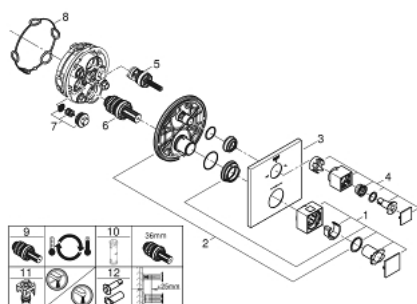

24 155 AL0 GROHTHERM CUBE THERMOSTATIC BATH TUB MIXER FOR 2 OUTLETS WITH INTEGRATED SHUT OFF/DIVERTER VALVE

PRODUCT DESCRIPTION

- Colour: brushed hard graphite
- set za završnu instalaciju za GROHE Rapido SmartBox (35 600/35 604)
- GROHE TurboStat kompaktni mešač sa voskiranim termoelementom
- GROHE LongLife premaz
- zidna rozetna s FastFixation(skriveno zatvaranje, skriveno pričvršćenje)
- metal escutcheon, retroactively 6° adjustable
- printed hand shower and bath filler symbol
- GROHE SafeStop na 38°C
- GROHE SafeStop Plus - optional temperature limiter at 43°C or 46°C included
- GROHE AquaDimmer, integrated shut off/diverter valve
- without roughing-in set 35 600/35 604 (please order separately)
- flow performance: outlet B = 27 l/min, outlet C = 30 l/min

24 155 AL0 GROHTHERM CUBE THERMOSTATIC BATH TUB MIXER FOR 2 OUTLETS WITH INTEGRATED SHUT OFF/DIVERTER VALVE

SPARE PARTS, март 2019 – јун 2021

- 1: Ručica za kontrolu temperature (Spare part-nr. 49091AL0)
- 2: Instalaciona ploča (Spare part-nr. 49080000)
- 3: Rozeta (Spare part-nr. 49103AL0)
- 4: Ručica za zatvaranje aquadimmer (Spare part-nr. 49092AL0)
- 5: Aquadimmer (Spare part-nr. 49084000)
- 6: Termostatski kompaktni mešač 3/4" (Spare part-nr. 49028000)
- 7: Nepovratni ventil (Spare part-nr. 49085000)
- 8: Dichtung (Spare part-nr. 48360000)
- 9: GROHE TurboStat cartridge 3/4" (Spare part-nr. 49003000)*
- 10: Gedor ključ (Spare part-nr. 49059000)*
- 11: Service stops (Spare part-nr. 1405300M)*
- 12: Universal extension set 2-handle thermostats, 25 mm (Spare part-nr. 14058000)*