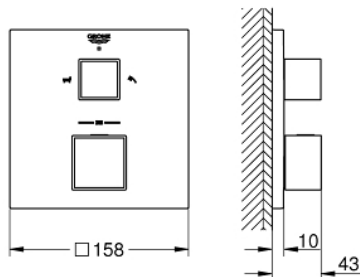

24 155 AL0 GROHTHERM CUBE THERMOSTATIC BATH TUB MIXER FOR 2 OUTLETS WITH INTEGRATED SHUT OFF/DIVERTER VALVE

PRODUCT DESCRIPTION

- Colour: brushed hard graphite
- set za završnu instalaciju za GROHE Rapido SmartBox (35 600/35 604)
- GROHE TurboStat kompaktni mešač sa voskiranim termoelementom
- GROHE LongLife premaz
- zidna rozetna s GROHE FastFixation(skriveno zatvaranje, skriveno pričvršćenje)
- metal escutcheon, retroactively 6° adjustable
- printed hand shower and bath filler symbol
- GROHE SafeStop na 38°C
- GROHE SafeStop Plus - optional temperature limiter at 43°C or 46°C included
- GROHE AquaDimmer, integrated shut off/diverter valve
- without roughing-in set 35 600/35 604 (please order separately)
- flow performance: outlet B = 27 l/min, outlet C = 30 l/min

24 155 AL0 GROHTHERM CUBE THERMOSTATIC BATH TUB MIXER FOR 2 OUTLETS WITH INTEGRATED SHUT OFF/DIVERTER VALVE

SPARE PARTS, март 2019 – јун 2021

- 1: Ručica za kontrolu temperature (Spare part-nr. 49091AL0)
- 2: Instalaciona ploča (Spare part-nr. 49080000)
- 3: Rozeta (Spare part-nr. 49103AL0)
- 4: Ručica za zatvaranje aquadimmer (Spare part-nr. 49092AL0)
- 5: Aquadimmer (Spare part-nr. 49084000)
- 6: Termostatski kompaktni mešač 3/4" (Spare part-nr. 49028000)
- 7: Nepovratni ventil (Spare part-nr. 49085000)
- 8: Dichtung (Spare part-nr. 48360000)
- 9: GROHE TurboStat cartridge 3/4" (Spare part-nr. 49003000)*
- 10: Gedor ključ (Spare part-nr. 49059000)*
- 11: Service stops (Spare part-nr. 1405300M)*
- 12: Universal extension set 2-handle thermostats, 25 mm (Spare part-nr. 14058000)*