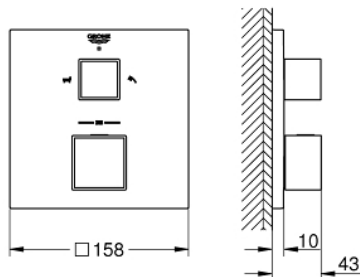

24 155 AL0 GROHTHERM CUBE THERMOSTATIC BATH TUB MIXER FOR 2 OUTLETS WITH INTEGRATED SHUT OFF/DIVERTER VALVE

PRODUCT DESCRIPTION

- Colour: brushed hard graphite
- set za završnu instalaciju za GROHE Rapido SmartBox (35 600/35 604)
- GROHE TurboStat kompaktni mešač sa voskiranim termoelementom
- GROHE LongLife premaz
- zidna rozetna s FastFixation(skriveno zatvaranje, skriveno pričvršćenje)
- metal escutcheon, retroactively 6° adjustable
- printed hand shower and bath filler symbol
- GROHE SafeStop na 38°C
- GROHE SafeStop Plus - optional temperature limiter at 43°C or 46°C included
- GROHE AquaDimmer, integrated shut off/diverter valve
- without roughing-in set 35 600/35 604 (please order separately)
- flow performance: outlet B = 27 l/min, outlet C = 30 l/min

24 155 AL0 GROHTHERM CUBE THERMOSTATIC BATH TUB MIXER FOR 2 OUTLETS WITH INTEGRATED SHUT OFF/DIVERTER VALVE

SPARE PARTS, март 2019 – јун 2021

- 1: Ručica za kontrolu temperature (Spare part-nr. 49091AL0)
- 2: Instalaciona ploča (Spare part-nr. 49080000)
- 3: Rozeta (Spare part-nr. 49103AL0)
- 4: Ručica za zatvaranje aquadimmer (Spare part-nr. 49092AL0)
- 5: Aquadimmer (Spare part-nr. 49084000)
- 6: Termostatski kompaktni mešač 3/4" (Spare part-nr. 49028000)
- 7: Nepovratni ventil (Spare part-nr. 49085000)
- 8: Dichtung (Spare part-nr. 48360000)
- 9: GROHE TurboStat cartridge 3/4" (Spare part-nr. 49003000)*
- 10: Gedor ključ (Spare part-nr. 49059000)*
- 11: Service stops (Spare part-nr. 1405300M)*
- 12: Universal extension set 2-handle thermostats, 25 mm (Spare part-nr. 14058000)*