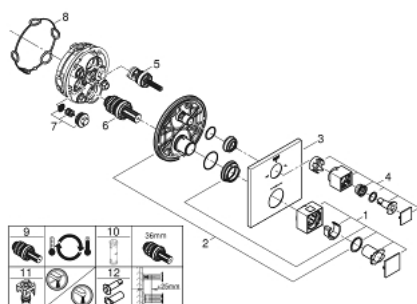

24 155 AL0 GROHTHERM CUBE THERMOSTATIC BATH TUB MIXER FOR 2 OUTLETS WITH INTEGRATED SHUT OFF/DIVERTER VALVE

PRODUCT DESCRIPTION

- Colour: brushed hard graphite
- set za završnu instalaciju za GROHE Rapido SmartBox (35 600/35 604)
- GROHE TurboStat kompaktni mešač sa voskiranim termoelementom
- GROHE LongLife premaz
- zidna rozetna s GROHE FastFixation(skriveno zatvaranje, skriveno pričvršćenje)
- metal escutcheon, retroactively 6° adjustable
- printed hand shower and bath filler symbol
- GROHE SafeStop na 38°C
- GROHE SafeStop Plus - optional temperature limiter at 43°C or 46°C included
- GROHE AquaDimmer, integrated shut off/diverter valve
- without roughing-in set 35 600/35 604 (please order separately)
- flow performance: outlet B = 27 l/min, outlet C = 30 l/min

24 155 AL0 GROHTHERM CUBE THERMOSTATIC BATH TUB MIXER FOR 2 OUTLETS WITH INTEGRATED SHUT OFF/DIVERTER VALVE

SPARE PARTS, март 2019 – јун 2021

- 1: Ručica za kontrolu temperature (Spare part-nr. 49091AL0)
- 2: Instalaciona ploča (Spare part-nr. 49080000)
- 3: Rozeta (Spare part-nr. 49103AL0)
- 4: Ručica za zatvaranje aquadimmer (Spare part-nr. 49092AL0)
- 5: Aquadimmer (Spare part-nr. 49084000)
- 6: Termostatski kompaktni mešač 3/4" (Spare part-nr. 49028000)
- 7: Nepovratni ventil (Spare part-nr. 49085000)
- 8: Dichtung (Spare part-nr. 48360000)
- 9: GROHE TurboStat cartridge 3/4" (Spare part-nr. 49003000)*
- 10: Gedor ključ (Spare part-nr. 49059000)*
- 11: Service stops (Spare part-nr. 1405300M)*
- 12: Universal extension set 2-handle thermostats, 25 mm (Spare part-nr. 14058000)*