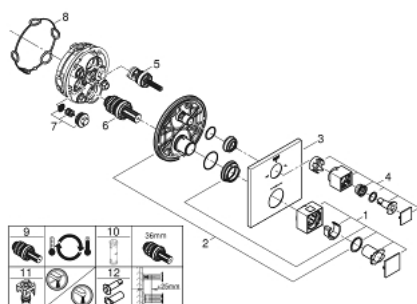

## 24 155 000 GROHTHERM CUBE THERMOSTATIC BATH TUB MIXER FOR 2 OUTLETS WITH INTEGRATED SHUT OFF/DIVERTER VALVE

### PRODUCT DESCRIPTION

- Colour: chrome
- set za završnu instalaciju za GROHE Rapido SmartBox (35 600/35 604)
- GROHE TurboStat kompaktni mešač sa voskiranim termoelementom
- GROHE LongLife premaz
- zidna rozetna s GROHE FastFixation(skriveno zatvaranje, skriveno pričvršćenje)
- metal escutcheon, retroactively 6° adjustable
- printed hand shower and bath filler symbol
- GROHE SafeStop na 38°C
- GROHE SafeStop Plus - optional temperature limiter at 43°C or 46°C included
- GROHE AquaDimmer, integrated shut off/diverter valve
- without roughing-in set 35 600/35 604 (please order separately)
- flow performance: outlet B = 27 l/min, outlet C = 30 l/min

### SPARE PARTS, јануар 2018 – јун 2021

- 1: Ručica za kontrolu temperature (Spare part-nr. 49091000)
- 2: Instalaciona ploča (Spare part-nr. 49080000)
- 3: Rozeta (Spare part-nr. 49103000)
- 4: Ručica za zatvaranje aquadimmer (Spare part-nr. 49092000)
- 5: Aquadimmer (Spare part-nr. 49084000)
- 6: Termostatski kompaktni mešač 3/4" (Spare part-nr. 49028000)
- 7: Nepovratni ventil (Spare part-nr. 49085000)
- 8: Dichtung (Spare part-nr. 48360000)
- 9: GROHE TurboStat cartridge 3/4" (Spare part-nr. 49003000)\*
- 10: Gedor ključ (Spare part-nr. 49059000)\*
- 11: Service stops (Spare part-nr. 1405300M)\*
- 12: Universal extension set 2-handle thermostats, 25 mm (Spare part-nr. 14058000)\*