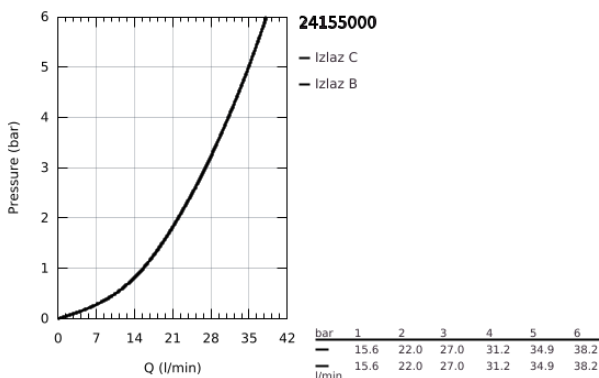

24 155 000 GROHTHERM CUBE THERMOSTATIC BATH TUB MIXER FOR 2 OUTLETS WITH INTEGRATED SHUT OFF/DIVERTER VALVE

PRODUCT DESCRIPTION

- Colour: chrome
- set za završnu instalaciju za GROHE Rapido SmartBox (35 600/35 604)
- GROHE TurboStat kompaktni mešač sa voskiranim termoelementom
- GROHE LongLife premaz
- zidna rozetna s FastFixation(skriveno zatvaranje, skriveno pričvršćenje)
- metal escutcheon, retroactively 6° adjustable
- printed hand shower and bath filler symbol
- GROHE SafeStop na 38°C
- GROHE SafeStop Plus - optional temperature limiter at 43°C or 46°C included
- GROHE AquaDimmer, integrated shut off/diverter valve
- without roughing-in set 35 600/35 604 (please order separately)
- flow performance: outlet B = 27 l/min, outlet C = 30 l/min

24 155 000 GROHTHERM CUBE THERMOSTATIC BATH TUB MIXER FOR 2 OUTLETS WITH INTEGRATED SHUT OFF/DIVERTER VALVE

SPARE PARTS, јануар 2018 – јун 2021

- 1: Ručica za kontrolu temperature (Spare part-nr. 49091000)
- 2: Instalaciona ploča (Spare part-nr. 49080000)
- 3: Rozeta (Spare part-nr. 49103000)
- 4: Ručica za zatvaranje aquadimmer (Spare part-nr. 49092000)
- 5: Aquadimmer (Spare part-nr. 49084000)
- 6: Termostatski kompaktni mešač 3/4" (Spare part-nr. 49028000)
- 7: Nepovratni ventil (Spare part-nr. 49085000)
- 8: Dichtung (Spare part-nr. 48360000)
- 9: GROHE TurboStat cartridge 3/4" (Spare part-nr. 49003000)*
- 10: Gedor ključ (Spare part-nr. 49059000)*
- 11: Service stops (Spare part-nr. 1405300M)*
- 12: Universal extension set 2-handle thermostats, 25 mm (Spare part-nr. 14058000)*