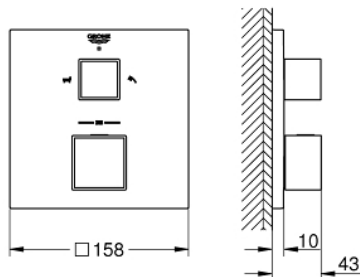

### PRODUCT DESCRIPTION

- Colour: chrome
- set za završnu instalaciju za GROHE Rapido SmartBox (35 600/35 604)
- GROHE TurboStat kompaktni mešač sa voskiranim termoelementom
- GROHE LongLife premaz
- zidna rozetna s GROHE FastFixation(skriveno zatvaranje, skriveno pričvršćenje)
- metal escutcheon, retroactively 6° adjustable
- printed hand shower and bath filler symbol
- GROHE SafeStop na 38°C
- GROHE SafeStop Plus - optional temperature limiter at 43°C or 46°C included
- GROHE AquaDimmer, integrated shut off/diverter valve
- without roughing-in set 35 600/35 604 (please order separately)
- flow performance: outlet B = 27 l/min, outlet C = 30 l/min