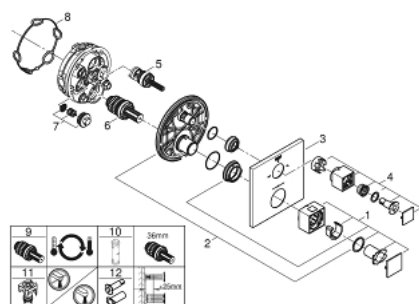

24 155 000 GROHTHERM CUBE THERMOSTATIC BATH TUB MIXER FOR 2 OUTLETS WITH INTEGRATED SHUT OFF/DIVERTER VALVE

PRODUCT DESCRIPTION

- Colour: chrome
- set za završnu instalaciju za GROHE Rapido SmartBox (35 600/35 604)
- GROHE TurboStat kompaktni mešač sa voskiranim termoelementom
- GROHE LongLife premaz
- zidna rozetna s FastFixation(skriveno zatvaranje, skriveno pričvršćenje)
- metal escutcheon, retroactively 6° adjustable
- printed hand shower and bath filler symbol
- GROHE SafeStop na 38°C
- GROHE SafeStop Plus - optional temperature limiter at 43°C or 46°C included
- GROHE AquaDimmer, integrated shut off/diverter valve
- without roughing-in set 35 600/35 604 (please order separately)
- flow performance: outlet B = 27 l/min, outlet C = 30 l/min

24 155 000 GROHTHERM CUBE THERMOSTATIC BATH TUB MIXER FOR 2 OUTLETS WITH INTEGRATED SHUT OFF/DIVERTER VALVE

SPARE PARTS, јануар 2018 – јун 2021

- 1: Ručica za kontrolu temperature (Spare part-nr. 49091000)
- 2: Instalaciona ploča (Spare part-nr. 49080000)
- 3: Rozeta (Spare part-nr. 49103000)
- 4: Ručica za zatvaranje aquadimmer (Spare part-nr. 49092000)
- 5: Aquadimmer (Spare part-nr. 49084000)
- 6: Termostatski kompaktni mešač 3/4" (Spare part-nr. 49028000)
- 7: Nepovratni ventil (Spare part-nr. 49085000)
- 8: Dichtung (Spare part-nr. 48360000)
- 9: GROHE TurboStat cartridge 3/4" (Spare part-nr. 49003000)*
- 10: Gedor ključ (Spare part-nr. 49059000)*
- 11: Service stops (Spare part-nr. 1405300M)*
- 12: Universal extension set 2-handle thermostats, 25 mm (Spare part-nr. 14058000)*