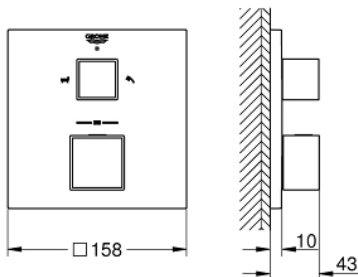

24 155 000 GROHTHERM CUBE THERMOSTATIC BATH TUB MIXER FOR 2 OUTLETS WITH INTEGRATED SHUT OFF/DIVERTER VALVE

PRODUCT DESCRIPTION

- Colour: chrome
- set za završnu instalaciju za GROHE Rapido SmartBox (35 600/35 604)
- GROHE TurboStat kompaktni mešač sa voskiranim termoelementom
- GROHE LongLife premaz
- zidna rozetna s FastFixation(skriveno zatvaranje, skriveno pričvršćenje)
- metal escutcheon, retroactively 6° adjustable
- printed hand shower and bath filler symbol
- GROHE SafeStop na 38°C
- GROHE SafeStop Plus - optional temperature limiter at 43°C or 46°C included
- GROHE AquaDimmer, integrated shut off/diverter valve
- without roughing-in set 35 600/35 604 (please order separately)
- flow performance: outlet B = 27 l/min, outlet C = 30 l/min

24 155 000 GROHTHERM CUBE THERMOSTATIC BATH TUB MIXER FOR 2 OUTLETS WITH INTEGRATED SHUT OFF/DIVERTER VALVE

SPARE PARTS, јануар 2018 – јун 2021

- 1: Ručica za kontrolu temperature (Spare part-nr. 49091000)
- 2: Instalaciona ploča (Spare part-nr. 49080000)
- 3: Rozeta (Spare part-nr. 49103000)
- 4: Ručica za zatvaranje aquadimmer (Spare part-nr. 49092000)
- 5: Aquadimmer (Spare part-nr. 49084000)
- 6: Termostatski kompaktni mešač 3/4" (Spare part-nr. 49028000)
- 7: Nepovratni ventil (Spare part-nr. 49085000)
- 8: Dichtung (Spare part-nr. 48360000)
- 9: GROHE TurboStat cartridge 3/4" (Spare part-nr. 49003000)*
- 10: Gedor ključ (Spare part-nr. 49059000)*
- 11: Service stops (Spare part-nr. 1405300M)*
- 12: Universal extension set 2-handle thermostats, 25 mm (Spare part-nr. 14058000)*