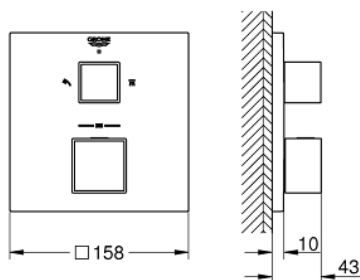

24 154 DC0 GROHTHERM CUBE THERMOSTATIC SHOWER MIXER FOR 2 OUTLETS WITH INTEGRATED SHUT OFF/DIVERTER VALVE

PRODUCT DESCRIPTION

- Colour: supersteel
- set za završnu instalaciju za GROHE Rapido SmartBox (35 600/35 604)
- GROHE TurboStat kompaktni mešač sa voskiranim termoelementom
- GROHE LongLife premaz
- zidna rozetna s GROHE FastFixation(skriveno zatvaranje, skriveno pričvršćenje)
- metal escutcheon, retroactively 6° adjustable
- printed head and hand shower symbol
- GROHE SafeStop na 38°C
- GROHE SafeStop Plus - optional temperature limiter at 43°C or 46°C included
- GROHE AquaDimmer, integrated shut off/diverter valve
- without roughing-in set 35 600/35 604 (please order separately)
- flow performance: outlet B = 27 l/min, outlet C = 30 l/min

24 154 DC0 GROHTHERM CUBE THERMOSTATIC SHOWER MIXER FOR 2 OUTLETS WITH INTEGRATED SHUT OFF/DIVERTER VALVE

SPARE PARTS, јануар 2019 – јун 2021

- 1: Ručica za kontrolu temperature (Spare part-nr. 49091DC0)
- 2: Instalaciona ploča (Spare part-nr. 49080000)
- 3: Rozeta (Spare part-nr. 49102DC0)
- 4: Ručica za zatvaranje aquadimmer (Spare part-nr. 49092DC0)
- 5: Aquadimmer (Spare part-nr. 49084000)
- 6: Termostatski kompaktni mešač 3/4" (Spare part-nr. 49028000)
- 7: Nepovratni ventil (Spare part-nr. 49085000)
- 8: Dichtung (Spare part-nr. 48360000)
- 9: GROHE TurboStat cartridge 3/4" (Spare part-nr. 49003000)*
- 10: Gedor ključ (Spare part-nr. 49059000)*
- 11: Service stops (Spare part-nr. 1405300M)*
- 12: Universal extension set 2-handle thermostats, 25 mm (Spare part-nr. 14058000)*