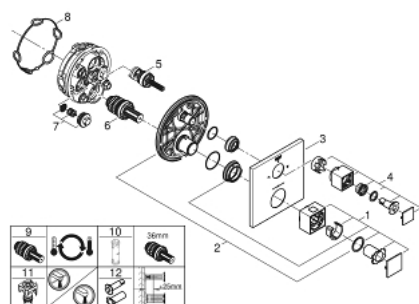

24 154 DC0 GROHTHERM CUBE THERMOSTATIC SHOWER MIXER FOR 2 OUTLETS WITH INTEGRATED SHUT OFF/DIVERTER VALVE

PRODUCT DESCRIPTION

- Colour: supersteel
- set za završnu instalaciju za GROHE Rapido SmartBox (35 600/35 604)
- GROHE TurboStat kompaktni mešač sa voskiranim termoelementom
- GROHE LongLife premaz
- zidna rozetna s GROHE FastFixation(skriveno zatvaranje, skriveno pričvršćenje)
- metal escutcheon, retroactively 6° adjustable
- printed head and hand shower symbol
- GROHE SafeStop na 38°C
- GROHE SafeStop Plus - optional temperature limiter at 43°C or 46°C included
- GROHE AquaDimmer, integrated shut off/diverter valve
- without roughing-in set 35 600/35 604 (please order separately)
- flow performance: outlet B = 27 l/min, outlet C = 30 l/min

24 154 DC0 GROHTHERM CUBE THERMOSTATIC SHOWER MIXER FOR 2 OUTLETS WITH INTEGRATED SHUT OFF/DIVERTER VALVE

SPARE PARTS, јануар 2019 – јун 2021

- 1: Ručica za kontrolu temperature (Spare part-nr. 49091DC0)
- 2: Instalaciona ploča (Spare part-nr. 49080000)
- 3: Rozeta (Spare part-nr. 49102DC0)
- 4: Ručica za zatvaranje aquadimmer (Spare part-nr. 49092DC0)
- 5: Aquadimmer (Spare part-nr. 49084000)
- 6: Termostatski kompaktni mešač 3/4" (Spare part-nr. 49028000)
- 7: Nepovratni ventil (Spare part-nr. 49085000)
- 8: Dichtung (Spare part-nr. 48360000)
- 9: GROHE TurboStat cartridge 3/4" (Spare part-nr. 49003000)*
- 10: Gedor ključ (Spare part-nr. 49059000)*
- 11: Service stops (Spare part-nr. 1405300M)*
- 12: Universal extension set 2-handle thermostats, 25 mm (Spare part-nr. 14058000)*