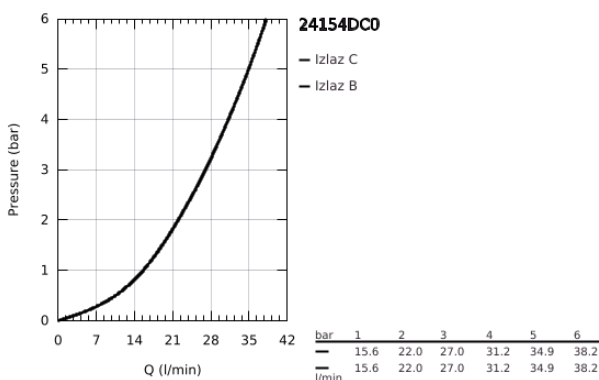

24 154 DC0 GROHTHERM CUBE THERMOSTATIC SHOWER MIXER FOR 2 OUTLETS WITH INTEGRATED SHUT OFF/DIVERTER VALVE

PRODUCT DESCRIPTION

- Colour: supersteel
- set za završnu instalaciju za GROHE Rapido SmartBox (35 600/35 604)
- GROHE TurboStat kompaktni mešač sa voskiranim termoelementom
- GROHE LongLife premaz
- zidna rozetna s GROHE FastFixation(skriveno zatvaranje, skriveno pričvršćenje)
- metal escutcheon, retroactively 6° adjustable
- printed head and hand shower symbol
- GROHE SafeStop na 38°C
- GROHE SafeStop Plus - optional temperature limiter at 43°C or 46°C included
- GROHE AquaDimmer, integrated shut off/diverter valve
- without roughing-in set 35 600/35 604 (please order separately)
- flow performance: outlet B = 27 l/min, outlet C = 30 l/min

24 154 DC0 GROHTHERM CUBE THERMOSTATIC SHOWER MIXER FOR 2 OUTLETS WITH INTEGRATED SHUT OFF/DIVERTER VALVE

SPARE PARTS, јануар 2019 – јун 2021

- 1: Ručica za kontrolu temperature (Spare part-nr. 49091DC0)
- 2: Instalaciona ploča (Spare part-nr. 49080000)
- 3: Rozeta (Spare part-nr. 49102DC0)
- 4: Ručica za zatvaranje aquadimmer (Spare part-nr. 49092DC0)
- 5: Aquadimmer (Spare part-nr. 49084000)
- 6: Termostatski kompaktni mešač 3/4" (Spare part-nr. 49028000)
- 7: Nepovratni ventil (Spare part-nr. 49085000)
- 8: Dichtung (Spare part-nr. 48360000)
- 9: GROHE TurboStat cartridge 3/4" (Spare part-nr. 49003000)*
- 10: Gedor ključ (Spare part-nr. 49059000)*
- 11: Service stops (Spare part-nr. 1405300M)*
- 12: Universal extension set 2-handle thermostats, 25 mm (Spare part-nr. 14058000)*