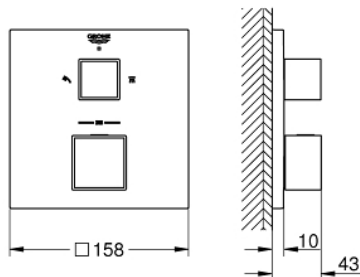

24 154 AL0 GROHTHERM CUBE THERMOSTATIC SHOWER MIXER FOR 2 OUTLETS WITH INTEGRATED SHUT OFF/DIVERTER VALVE

PRODUCT DESCRIPTION

- Colour: brushed hard graphite
- set za završnu instalaciju za GROHE Rapido SmartBox (35 600/35 604)
- GROHE TurboStat kompaktni mešač sa voskiranim termoelementom
- GROHE LongLife premaz
- zidna rozetna s FastFixation(skriveno zatvaranje, skriveno pričvršćenje)
- metal escutcheon, retroactively 6° adjustable
- printed head and hand shower symbol
- GROHE SafeStop na 38°C
- GROHE SafeStop Plus - optional temperature limiter at 43°C or 46°C included
- GROHE AquaDimmer, integrated shut off/diverter valve
- without roughing-in set 35 600/35 604 (please order separately)
- flow performance: outlet B = 27 l/min, outlet C = 30 l/min

24 154 AL0 GROHTHERM CUBE THERMOSTATIC SHOWER MIXER FOR 2 OUTLETS WITH INTEGRATED SHUT OFF/DIVERTER VALVE

SPARE PARTS, март 2019 – јун 2021

- 1: Ručica za kontrolu temperature (Spare part-nr. 49091AL0)
- 2: Instalaciona ploča (Spare part-nr. 49080000)
- 3: Rozeta (Spare part-nr. 49102AL0)
- 4: Ručica za zatvaranje aquadimmer (Spare part-nr. 49092AL0)
- 5: Aquadimmer (Spare part-nr. 49084000)
- 6: Termostatski kompaktni mešač 3/4" (Spare part-nr. 49028000)
- 7: Nepovratni ventil (Spare part-nr. 49085000)
- 8: Dichtung (Spare part-nr. 48360000)
- 9: GROHE TurboStat cartridge 3/4" (Spare part-nr. 49003000)*
- 10: Gedor ključ (Spare part-nr. 49059000)*
- 11: Service stops (Spare part-nr. 1405300M)*
- 12: Universal extension set 2-handle thermostats, 25 mm (Spare part-nr. 14058000)*