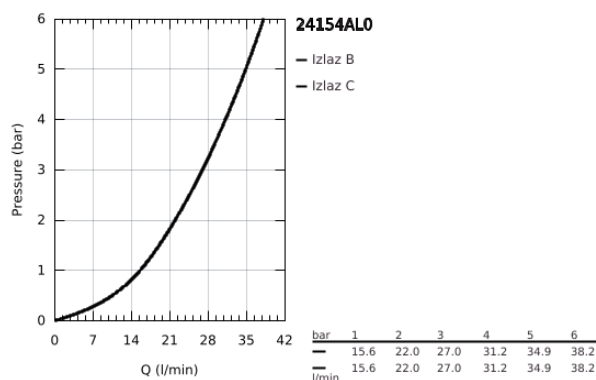

24 154 AL0 GROHTHERM CUBE THERMOSTATIC SHOWER MIXER FOR 2 OUTLETS WITH INTEGRATED SHUT OFF/DIVERTER VALVE

PRODUCT DESCRIPTION

- Colour: brushed hard graphite
- set za završnu instalaciju za GROHE Rapido SmartBox (35 600/35 604)
- GROHE TurboStat kompaktni mešač sa voskiranim termoelementom
- GROHE LongLife premaz
- zidna rozetna s GROHE FastFixation(skriveno zatvaranje, skriveno pričvršćenje)
- metal escutcheon, retroactively 6° adjustable
- printed head and hand shower symbol
- GROHE SafeStop na 38°C
- GROHE SafeStop Plus - optional temperature limiter at 43°C or 46°C included
- GROHE AquaDimmer, integrated shut off/diverter valve
- without roughing-in set 35 600/35 604 (please order separately)
- flow performance: outlet B = 27 l/min, outlet C = 30 l/min

24 154 AL0 GROHTHERM CUBE THERMOSTATIC SHOWER MIXER FOR 2 OUTLETS WITH INTEGRATED SHUT OFF/DIVERTER VALVE

SPARE PARTS, март 2019 – јун 2021

- 1: Ručica za kontrolu temperature (Spare part-nr. 49091AL0)
- 2: Instalaciona ploča (Spare part-nr. 49080000)
- 3: Rozeta (Spare part-nr. 49102AL0)
- 4: Ručica za zatvaranje aquadimmer (Spare part-nr. 49092AL0)
- 5: Aquadimmer (Spare part-nr. 49084000)
- 6: Termostatski kompaktni mešač 3/4" (Spare part-nr. 49028000)
- 7: Nepovratni ventil (Spare part-nr. 49085000)
- 8: Dichtung (Spare part-nr. 48360000)
- 9: GROHE TurboStat cartridge 3/4" (Spare part-nr. 49003000)*
- 10: Gedor ključ (Spare part-nr. 49059000)*
- 11: Service stops (Spare part-nr. 1405300M)*
- 12: Universal extension set 2-handle thermostats, 25 mm (Spare part-nr. 14058000)*