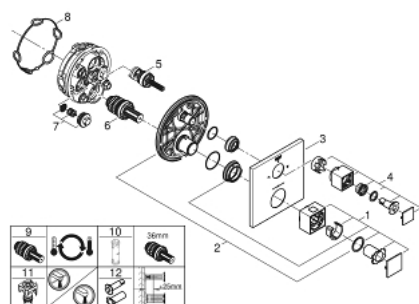

24 154 AL0 GROHTHERM CUBE THERMOSTATIC SHOWER MIXER FOR 2 OUTLETS WITH INTEGRATED SHUT OFF/DIVERTER VALVE

PRODUCT DESCRIPTION

- Colour: brushed hard graphite
- set za završnu instalaciju za GROHE Rapido SmartBox (35 600/35 604)
- GROHE TurboStat kompaktni mešač sa voskiranim termoelementom
- GROHE LongLife premaz
- zidna rozetna s FastFixation(skriveno zatvaranje, skriveno pričvršćenje)
- metal escutcheon, retroactively 6° adjustable
- printed head and hand shower symbol
- GROHE SafeStop na 38°C
- GROHE SafeStop Plus - optional temperature limiter at 43°C or 46°C included
- GROHE AquaDimmer, integrated shut off/diverter valve
- without roughing-in set 35 600/35 604 (please order separately)
- flow performance: outlet B = 27 l/min, outlet C = 30 l/min

24 154 AL0 GROHTHERM CUBE THERMOSTATIC SHOWER MIXER FOR 2 OUTLETS WITH INTEGRATED SHUT OFF/DIVERTER VALVE

SPARE PARTS, март 2019 – јун 2021

- 1: Ručica za kontrolu temperature (Spare part-nr. 49091AL0)
- 2: Instalaciona ploča (Spare part-nr. 49080000)
- 3: Rozeta (Spare part-nr. 49102AL0)
- 4: Ručica za zatvaranje aquadimmer (Spare part-nr. 49092AL0)
- 5: Aquadimmer (Spare part-nr. 49084000)
- 6: Termostatski kompaktni mešač 3/4" (Spare part-nr. 49028000)
- 7: Nepovratni ventil (Spare part-nr. 49085000)
- 8: Dichtung (Spare part-nr. 48360000)
- 9: GROHE TurboStat cartridge 3/4" (Spare part-nr. 49003000)*
- 10: Gedor ključ (Spare part-nr. 49059000)*
- 11: Service stops (Spare part-nr. 1405300M)*
- 12: Universal extension set 2-handle thermostats, 25 mm (Spare part-nr. 14058000)*