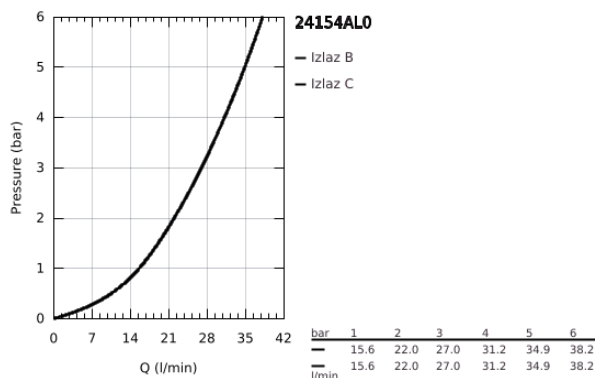

24 154 AL0 GROHTHERM CUBE THERMOSTATIC SHOWER MIXER FOR 2 OUTLETS WITH INTEGRATED SHUT OFF/DIVERTER VALVE

PRODUCT DESCRIPTION

- Colour: brushed hard graphite
- set za završnu instalaciju za GROHE Rapido SmartBox (35 600/35 604)
- GROHE TurboStat kompaktni mešač sa voskiranim termoelementom
- GROHE LongLife premaz
- zidna rozetna s FastFixation(skriveno zatvaranje, skriveno pričvršćenje)
- metal escutcheon, retroactively 6° adjustable
- printed head and hand shower symbol
- GROHE SafeStop na 38°C
- GROHE SafeStop Plus - optional temperature limiter at 43°C or 46°C included
- GROHE AquaDimmer, integrated shut off/diverter valve
- without roughing-in set 35 600/35 604 (please order separately)
- flow performance: outlet B = 27 l/min, outlet C = 30 l/min

24 154 AL0 GROHTHERM CUBE THERMOSTATIC SHOWER MIXER FOR 2 OUTLETS WITH INTEGRATED SHUT OFF/DIVERTER VALVE

SPARE PARTS, март 2019 – јун 2021

- 1: Ručica za kontrolu temperature (Spare part-nr. 49091AL0)
- 2: Instalaciona ploča (Spare part-nr. 49080000)
- 3: Rozeta (Spare part-nr. 49102AL0)
- 4: Ručica za zatvaranje aquadimmer (Spare part-nr. 49092AL0)
- 5: Aquadimmer (Spare part-nr. 49084000)
- 6: Termostatski kompaktni mešač 3/4" (Spare part-nr. 49028000)
- 7: Nepovratni ventil (Spare part-nr. 49085000)
- 8: Dichtung (Spare part-nr. 48360000)
- 9: GROHE TurboStat cartridge 3/4" (Spare part-nr. 49003000)*
- 10: Gedor ključ (Spare part-nr. 49059000)*
- 11: Service stops (Spare part-nr. 1405300M)*
- 12: Universal extension set 2-handle thermostats, 25 mm (Spare part-nr. 14058000)*