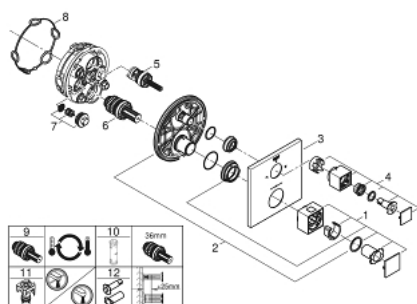

24 154 AL0 GROHTHERM CUBE THERMOSTATIC SHOWER MIXER FOR 2 OUTLETS WITH INTEGRATED SHUT OFF/DIVERTER VALVE

PRODUCT DESCRIPTION

- Colour: brushed hard graphite
- set za završnu instalaciju za GROHE Rapido SmartBox (35 600/35 604)
- GROHE TurboStat kompaktni mešač sa voskiranim termoelementom
- GROHE LongLife premaz
- zidna rozetna s GROHE FastFixation(skriveno zatvaranje, skriveno pričvršćenje)
- metal escutcheon, retroactively 6° adjustable
- printed head and hand shower symbol
- GROHE SafeStop na 38°C
- GROHE SafeStop Plus - optional temperature limiter at 43°C or 46°C included
- GROHE AquaDimmer, integrated shut off/diverter valve
- without roughing-in set 35 600/35 604 (please order separately)
- flow performance: outlet B = 27 l/min, outlet C = 30 l/min

24 154 AL0 GROHTHERM CUBE THERMOSTATIC SHOWER MIXER FOR 2 OUTLETS WITH INTEGRATED SHUT OFF/DIVERTER VALVE

SPARE PARTS, март 2019 – јун 2021

- 1: Ručica za kontrolu temperature (Spare part-nr. 49091AL0)
- 2: Instalaciona ploča (Spare part-nr. 49080000)
- 3: Rozeta (Spare part-nr. 49102AL0)
- 4: Ručica za zatvaranje aquadimmer (Spare part-nr. 49092AL0)
- 5: Aquadimmer (Spare part-nr. 49084000)
- 6: Termostatski kompaktni mešač 3/4" (Spare part-nr. 49028000)
- 7: Nepovratni ventil (Spare part-nr. 49085000)
- 8: Dichtung (Spare part-nr. 48360000)
- 9: GROHE TurboStat cartridge 3/4" (Spare part-nr. 49003000)*
- 10: Gedor ključ (Spare part-nr. 49059000)*
- 11: Service stops (Spare part-nr. 1405300M)*
- 12: Universal extension set 2-handle thermostats, 25 mm (Spare part-nr. 14058000)*