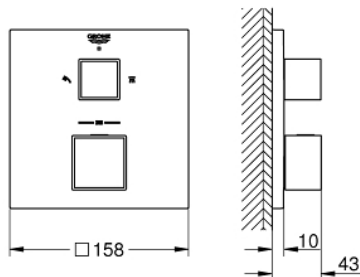

24 154 AL0 GROHTHERM CUBE THERMOSTATIC SHOWER MIXER FOR 2 OUTLETS WITH INTEGRATED SHUT OFF/DIVERTER VALVE

PRODUCT DESCRIPTION

- Colour: brushed hard graphite
- set za završnu instalaciju za GROHE Rapido SmartBox (35 600/35 604)
- GROHE TurboStat kompaktni mešač sa voskiranim termoelementom
- GROHE LongLife premaz
- zidna rozetna s GROHE FastFixation(skriveno zatvaranje, skriveno pričvršćenje)
- metal escutcheon, retroactively 6° adjustable
- printed head and hand shower symbol
- GROHE SafeStop na 38°C
- GROHE SafeStop Plus - optional temperature limiter at 43°C or 46°C included
- GROHE AquaDimmer, integrated shut off/diverter valve
- without roughing-in set 35 600/35 604 (please order separately)
- flow performance: outlet B = 27 l/min, outlet C = 30 l/min

24 154 AL0 GROHTHERM CUBE THERMOSTATIC SHOWER MIXER FOR 2 OUTLETS WITH INTEGRATED SHUT OFF/DIVERTER VALVE

SPARE PARTS, март 2019 – јун 2021

- 1: Ručica za kontrolu temperature (Spare part-nr. 49091AL0)
- 2: Instalaciona ploča (Spare part-nr. 49080000)
- 3: Rozeta (Spare part-nr. 49102AL0)
- 4: Ručica za zatvaranje aquadimmer (Spare part-nr. 49092AL0)
- 5: Aquadimmer (Spare part-nr. 49084000)
- 6: Termostatski kompaktni mešač 3/4" (Spare part-nr. 49028000)
- 7: Nepovratni ventil (Spare part-nr. 49085000)
- 8: Dichtung (Spare part-nr. 48360000)
- 9: GROHE TurboStat cartridge 3/4" (Spare part-nr. 49003000)*
- 10: Gedor ključ (Spare part-nr. 49059000)*
- 11: Service stops (Spare part-nr. 1405300M)*
- 12: Universal extension set 2-handle thermostats, 25 mm (Spare part-nr. 14058000)*