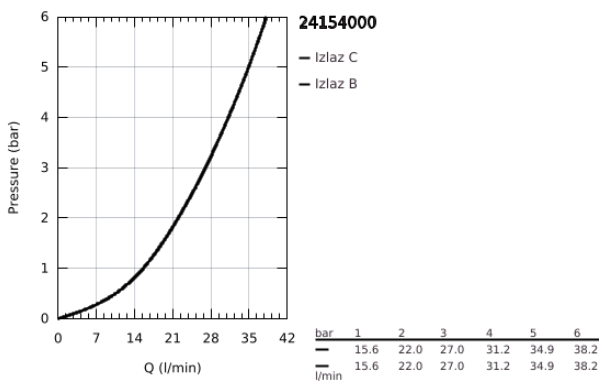

24 154 000 GROHTHERM CUBE THERMOSTATIC SHOWER MIXER FOR 2 OUTLETS WITH INTEGRATED SHUT OFF/DIVERTER VALVE

PRODUCT DESCRIPTION

- Colour: chrome
- set za završnu instalaciju za GROHE Rapido SmartBox (35 600/35 604)
- GROHE TurboStat kompaktni mešač sa voskiranim termoelementom
- GROHE LongLife premaz
- zidna rozetna s GROHE FastFixation(skriveno zatvaranje, skriveno pričvršćenje)
- metal escutcheon, retroactively 6° adjustable
- printed head and hand shower symbol
- GROHE SafeStop na 38°C
- GROHE SafeStop Plus - optional temperature limiter at 43°C or 46°C included
- GROHE AquaDimmer, integrated shut off/diverter valve
- without roughing-in set 35 600/35 604 (please order separately)
- flow performance: outlet B = 27 l/min, outlet C = 30 l/min

24 154 000 GROHTHERM CUBE THERMOSTATIC SHOWER MIXER FOR 2 OUTLETS WITH INTEGRATED SHUT OFF/DIVERTER VALVE

SPARE PARTS, јануар 2018 – јун 2021

- 1: Ručica za kontrolu temperature (Spare part-nr. 49091000)
- 2: Instalaciona ploča (Spare part-nr. 49080000)
- 3: Rozeta (Spare part-nr. 49102000)
- 4: Ručica za zatvaranje aquadimmer (Spare part-nr. 49092000)
- 5: Aquadimmer (Spare part-nr. 49084000)
- 6: Termostatski kompaktni mešač 3/4" (Spare part-nr. 49028000)
- 7: Nepovratni ventil (Spare part-nr. 49085000)
- 8: Dichtung (Spare part-nr. 48360000)
- 9: GROHE TurboStat cartridge 3/4" (Spare part-nr. 49003000)*
- 10: Gedor ključ (Spare part-nr. 49059000)*
- 11: Service stops (Spare part-nr. 1405300M)*
- 12: Universal extension set 2-handle thermostats, 25 mm (Spare part-nr. 14058000)*