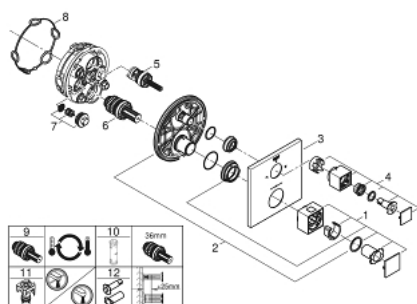

24 154 000 GROHTHERM CUBE THERMOSTATIC SHOWER MIXER FOR 2 OUTLETS WITH INTEGRATED SHUT OFF/DIVERTER VALVE

PRODUCT DESCRIPTION

- Colour: chrome
- set za završnu instalaciju za GROHE Rapido SmartBox (35 600/35 604)
- GROHE TurboStat kompaktni mešač sa voskiranim termoelementom
- GROHE LongLife premaz
- zidna rozetna s GROHE FastFixation(skriveno zatvaranje, skriveno pričvršćenje)
- metal escutcheon, retroactively 6° adjustable
- printed head and hand shower symbol
- GROHE SafeStop na 38°C
- GROHE SafeStop Plus - optional temperature limiter at 43°C or 46°C included
- GROHE AquaDimmer, integrated shut off/diverter valve
- without roughing-in set 35 600/35 604 (please order separately)
- flow performance: outlet B = 27 l/min, outlet C = 30 l/min

24 154 000 GROHTHERM CUBE THERMOSTATIC SHOWER MIXER FOR 2 OUTLETS WITH INTEGRATED SHUT OFF/DIVERTER VALVE

SPARE PARTS, јануар 2018 – јун 2021

- 1: Ručica za kontrolu temperature (Spare part-nr. 49091000)
- 2: Instalaciona ploča (Spare part-nr. 49080000)
- 3: Rozeta (Spare part-nr. 49102000)
- 4: Ručica za zatvaranje aquadimmer (Spare part-nr. 49092000)
- 5: Aquadimmer (Spare part-nr. 49084000)
- 6: Termostatski kompaktni mešač 3/4" (Spare part-nr. 49028000)
- 7: Nepovratni ventil (Spare part-nr. 49085000)
- 8: Dichtung (Spare part-nr. 48360000)
- 9: GROHE TurboStat cartridge 3/4" (Spare part-nr. 49003000)*
- 10: Gedor ključ (Spare part-nr. 49059000)*
- 11: Service stops (Spare part-nr. 1405300M)*
- 12: Universal extension set 2-handle thermostats, 25 mm (Spare part-nr. 14058000)*