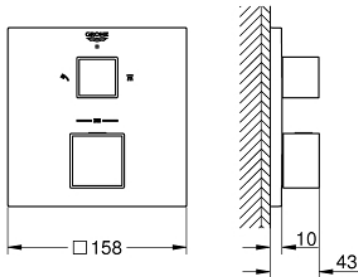

24 154 000 GROHTHERM CUBE THERMOSTATIC SHOWER MIXER FOR 2 OUTLETS WITH INTEGRATED SHUT OFF/DIVERTER VALVE

PRODUCT DESCRIPTION

- Colour: chrome
- set za završnu instalaciju za GROHE Rapido SmartBox (35 600/35 604)
- GROHE TurboStat kompaktni mešač sa voskiranim termoelementom
- GROHE LongLife premaz
- zidna rozetna s GROHE FastFixation(skriveno zatvaranje, skriveno pričvršćenje)
- metal escutcheon, retroactively 6° adjustable
- printed head and hand shower symbol
- GROHE SafeStop na 38°C
- GROHE SafeStop Plus - optional temperature limiter at 43°C or 46°C included
- GROHE AquaDimmer, integrated shut off/diverter valve
- without roughing-in set 35 600/35 604 (please order separately)
- flow performance: outlet B = 27 l/min, outlet C = 30 l/min

24 154 000 GROHTHERM CUBE THERMOSTATIC SHOWER MIXER FOR 2 OUTLETS WITH INTEGRATED SHUT OFF/DIVERTER VALVE

SPARE PARTS, јануар 2018 – јун 2021

- 1: Ručica za kontrolu temperature (Spare part-nr. 49091000)
- 2: Instalaciona ploča (Spare part-nr. 49080000)
- 3: Rozeta (Spare part-nr. 49102000)
- 4: Ručica za zatvaranje aquadimmer (Spare part-nr. 49092000)
- 5: Aquadimmer (Spare part-nr. 49084000)
- 6: Termostatski kompaktni mešač 3/4" (Spare part-nr. 49028000)
- 7: Nepovratni ventil (Spare part-nr. 49085000)
- 8: Dichtung (Spare part-nr. 48360000)
- 9: GROHE TurboStat cartridge 3/4" (Spare part-nr. 49003000)*
- 10: Gedor ključ (Spare part-nr. 49059000)*
- 11: Service stops (Spare part-nr. 1405300M)*
- 12: Universal extension set 2-handle thermostats, 25 mm (Spare part-nr. 14058000)*