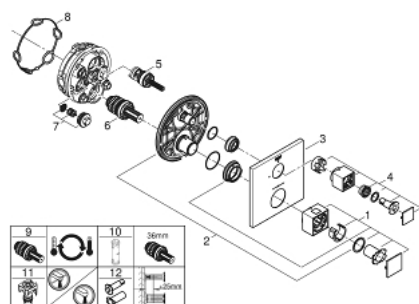

24 153 DC0 GROHTHERM CUBE THERMOSTATIC MIXER FOR 1 OUTLET WITH SHUT OFF VALVE

PRODUCT DESCRIPTION

- Colour: supersteel
- set za završnu instalaciju za GROHE Rapido SmartBox (35 600/35 604)
- GROHE TurboStat kompaktni mešač sa voskiranim termoelementom
- GROHE LongLife premaz
- zidna rozetna s GROHE FastFixation (skriveno zatvaranje, skriveno pričvršćenje)
- metal escutcheon, retroactively 6° adjustable
- GROHE SafeStop na 38°C
- GROHE SafeStop Plus - optional temperature limiter at 43°C or 46°C included
- ugrađeni nepovratni ventili i filteri za nečistoću
- ceramic stop valve, 120°
- without roughing-in set 35 600/35 604 (please order separately)
- flow performance: outlet B = 27 l/min, outlet C = 30 l/min

24 153 DC0 GROHTHERM CUBE THERMOSTATIC MIXER FOR 1 OUTLET WITH SHUT OFF VALVE

SPARE PARTS, јануар 2019 – јун 2021

- 1: Ručica za kontrolu temperature (Spare part-nr. 49091DC0)
- 2: Instalaciona ploča (Spare part-nr. 49080000)
- 3: Rozeta (Spare part-nr. 49109DC0)
- 4: Ručica za zatvaranje aquadimmer (Spare part-nr. 49092DC0)
- 5: Aquadimmer (Spare part-nr. 49084000)
- 6: Termostatski kompaktni mešač 3/4" (Spare part-nr. 49028000)
- 7: Nepovratni ventil (Spare part-nr. 49085000)
- 8: Dichtung (Spare part-nr. 48360000)
- 9: GROHE TurboStat cartridge 3/4" (Spare part-nr. 49003000)*
- 10: Gedor ključ (Spare part-nr. 49059000)*
- 11: Service stops (Spare part-nr. 1405300M)*
- 12: Universal extension set 2-handle thermostats, 25 mm (Spare part-nr. 14058000)*