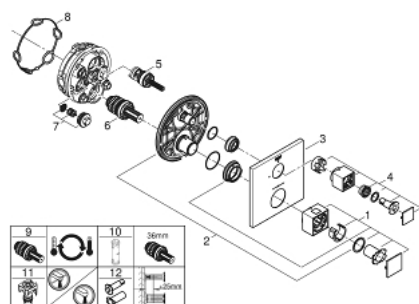

24 153 DC0 GROHTHERM CUBE THERMOSTATIC MIXER FOR 1 OUTLET WITH SHUT OFF VALVE

PRODUCT DESCRIPTION

- Colour: supersteel
- set za završnu instalaciju za GROHE Rapido SmartBox (35 600/35 604)
- GROHE TurboStat kompaktni mešač sa voskiranim termoelementom
- GROHE LongLife premaz
- zidna rozetna s GROHE FastFixation(skriveno zatvaranje, skriveno pričvršćenje)
- metal escutcheon, retroactively 6° adjustable
- GROHE SafeStop na 38°C
- GROHE SafeStop Plus - optional temperature limiter at 43°C or 46°C included
- ugrađeni nepovratni ventili i filteri za nečistoću
- ceramic stop valve, 120°
- without roughing-in set 35 600/35 604 (please order separately)
- flow performance: outlet B = 27 l/min, outlet C = 30 l/min

24 153 DC0 GROHTHERM CUBE THERMOSTATIC MIXER FOR 1 OUTLET WITH SHUT OFF VALVE

SPARE PARTS, јануар 2019 – јун 2021

- 1: Ručica za kontrolu temperature (Spare part-nr. 49091DC0)
- 2: Instalaciona ploča (Spare part-nr. 49080000)
- 3: Rozeta (Spare part-nr. 49109DC0)
- 4: Ručica za zatvaranje aquadimmer (Spare part-nr. 49092DC0)
- 5: Aquadimmer (Spare part-nr. 49084000)
- 6: Termostatski kompaktni mešač 3/4" (Spare part-nr. 49028000)
- 7: Nepovratni ventil (Spare part-nr. 49085000)
- 8: Dichtung (Spare part-nr. 48360000)
- 9: GROHE TurboStat cartridge 3/4" (Spare part-nr. 49003000)*
- 10: Gedor ključ (Spare part-nr. 49059000)*
- 11: Service stops (Spare part-nr. 1405300M)*
- 12: Universal extension set 2-handle thermostats, 25 mm (Spare part-nr. 14058000)*