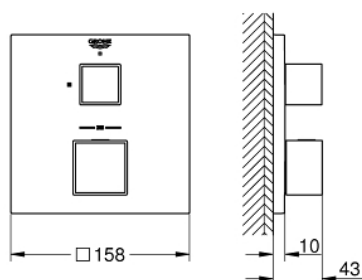

24 153 DC0 GROHTHERM CUBE THERMOSTATIC MIXER FOR 1 OUTLET WITH SHUT OFF VALVE

PRODUCT DESCRIPTION

- Colour: supersteel
- set za završnu instalaciju za GROHE Rapido SmartBox (35 600/35 604)
- GROHE TurboStat kompaktni mešač sa voskiranim termoelementom
- GROHE LongLife premaz
- zidna rozetna s GROHE FastFixation (skriveno zatvaranje, skriveno pričvršćenje)
- metal escutcheon, retroactively 6° adjustable
- GROHE SafeStop na 38°C
- GROHE SafeStop Plus - optional temperature limiter at 43°C or 46°C included
- ugrađeni nepovratni ventili i filteri za nečistoću
- ceramic stop valve, 120°
- without roughing-in set 35 600/35 604 (please order separately)
- flow performance: outlet B = 27 l/min, outlet C = 30 l/min

24 153 DC0 GROHTHERM CUBE THERMOSTATIC MIXER FOR 1 OUTLET WITH SHUT OFF VALVE

SPARE PARTS, јануар 2019 – јун 2021

- 1: Ručica za kontrolu temperature (Spare part-nr. 49091DC0)
- 2: Instalaciona ploča (Spare part-nr. 49080000)
- 3: Rozeta (Spare part-nr. 49109DC0)
- 4: Ručica za zatvaranje aquadimmer (Spare part-nr. 49092DC0)
- 5: Aquadimmer (Spare part-nr. 49084000)
- 6: Termostatski kompaktni mešač 3/4" (Spare part-nr. 49028000)
- 7: Nepovratni ventil (Spare part-nr. 49085000)
- 8: Dichtung (Spare part-nr. 48360000)
- 9: GROHE TurboStat cartridge 3/4" (Spare part-nr. 49003000)*
- 10: Gedor ključ (Spare part-nr. 49059000)*
- 11: Service stops (Spare part-nr. 1405300M)*
- 12: Universal extension set 2-handle thermostats, 25 mm (Spare part-nr. 14058000)*