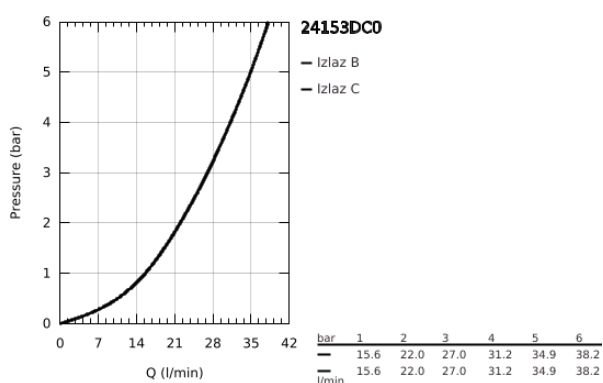

24 153 DC0 GROHTHERM CUBE THERMOSTATIC MIXER FOR 1 OUTLET WITH SHUT OFF VALVE

PRODUCT DESCRIPTION

- Colour: supersteel
- set za završnu instalaciju za GROHE Rapido SmartBox (35 600/35 604)
- GROHE TurboStat kompaktni mešač sa voskiranim termoelementom
- GROHE LongLife premaz
- zidna rozetna s GROHE FastFixation (skriveno zatvaranje, skriveno pričvršćenje)
- metal escutcheon, retroactively 6° adjustable
- GROHE SafeStop na 38°C
- GROHE SafeStop Plus - optional temperature limiter at 43°C or 46°C included
- ugrađeni nepovratni ventili i filteri za nečistoću
- ceramic stop valve, 120°
- without roughing-in set 35 600/35 604 (please order separately)
- flow performance: outlet B = 27 l/min, outlet C = 30 l/min

24 153 DC0 GROHTHERM CUBE THERMOSTATIC MIXER FOR 1 OUTLET WITH SHUT OFF VALVE

SPARE PARTS, јануар 2019 – јун 2021

- 1: Ručica za kontrolu temperature (Spare part-nr. 49091DC0)
- 2: Instalaciona ploča (Spare part-nr. 49080000)
- 3: Rozeta (Spare part-nr. 49109DC0)
- 4: Ručica za zatvaranje aquadimmer (Spare part-nr. 49092DC0)
- 5: Aquadimmer (Spare part-nr. 49084000)
- 6: Termostatski kompaktni mešač 3/4" (Spare part-nr. 49028000)
- 7: Nepovratni ventil (Spare part-nr. 49085000)
- 8: Dichtung (Spare part-nr. 48360000)
- 9: GROHE TurboStat cartridge 3/4" (Spare part-nr. 49003000)*
- 10: Gedor ključ (Spare part-nr. 49059000)*
- 11: Service stops (Spare part-nr. 1405300M)*
- 12: Universal extension set 2-handle thermostats, 25 mm (Spare part-nr. 14058000)*