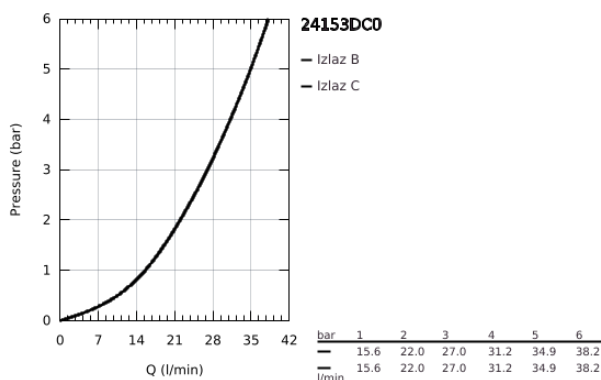

24 153 DC0 GROHTHERM CUBE THERMOSTATIC MIXER FOR 1 OUTLET WITH SHUT OFF VALVE

PRODUCT DESCRIPTION

- Colour: supersteel
- set za završnu instalaciju za GROHE Rapido SmartBox (35 600/35 604)
- GROHE TurboStat kompaktni mešač sa voskiranim termoelementom
- GROHE LongLife premaz
- zidna rozetna s GROHE FastFixation(skriveno zatvaranje, skriveno pričvršćenje)
- metal escutcheon, retroactively 6° adjustable
- GROHE SafeStop na 38°C
- GROHE SafeStop Plus - optional temperature limiter at 43°C or 46°C included
- ugrađeni nepovratni ventili i filteri za nečistoću
- ceramic stop valve, 120°
- without roughing-in set 35 600/35 604 (please order separately)
- flow performance: outlet B = 27 l/min, outlet C = 30 l/min

24 153 DC0 GROHTHERM CUBE THERMOSTATIC MIXER FOR 1 OUTLET WITH SHUT OFF VALVE

SPARE PARTS, јануар 2019 – јун 2021

- 1: Ručica za kontrolu temperature (Spare part-nr. 49091DC0)
- 2: Instalaciona ploča (Spare part-nr. 49080000)
- 3: Rozeta (Spare part-nr. 49109DC0)
- 4: Ručica za zatvaranje aquadimmer (Spare part-nr. 49092DC0)
- 5: Aquadimmer (Spare part-nr. 49084000)
- 6: Termostatski kompaktni mešač 3/4" (Spare part-nr. 49028000)
- 7: Nepovratni ventil (Spare part-nr. 49085000)
- 8: Dichtung (Spare part-nr. 48360000)
- 9: GROHE TurboStat cartridge 3/4" (Spare part-nr. 49003000)*
- 10: Gedor ključ (Spare part-nr. 49059000)*
- 11: Service stops (Spare part-nr. 1405300M)*
- 12: Universal extension set 2-handle thermostats, 25 mm (Spare part-nr. 14058000)*