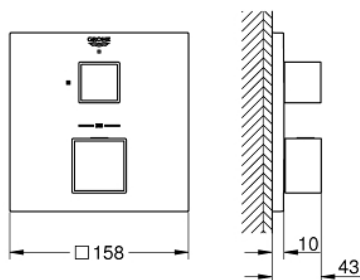

24 153 DC0 GROHTHERM CUBE THERMOSTATIC MIXER FOR 1 OUTLET WITH SHUT OFF VALVE

PRODUCT DESCRIPTION

- Colour: supersteel
- set za završnu instalaciju za GROHE Rapido SmartBox (35 600/35 604)
- GROHE TurboStat kompaktni mešač sa voskiranim termoelementom
- GROHE LongLife premaz
- zidna rozetna s GROHE FastFixation(skriveno zatvaranje, skriveno pričvršćenje)
- metal escutcheon, retroactively 6° adjustable
- GROHE SafeStop na 38°C
- GROHE SafeStop Plus - optional temperature limiter at 43°C or 46°C included
- ugrađeni nepovratni ventili i filteri za nečistoću
- ceramic stop valve, 120°
- without roughing-in set 35 600/35 604 (please order separately)
- flow performance: outlet B = 27 l/min, outlet C = 30 l/min

24 153 DC0 GROHTHERM CUBE THERMOSTATIC MIXER FOR 1 OUTLET WITH SHUT OFF VALVE

SPARE PARTS, јануар 2019 – јун 2021

- 1: Ručica za kontrolu temperature (Spare part-nr. 49091DC0)
- 2: Instalaciona ploča (Spare part-nr. 49080000)
- 3: Rozeta (Spare part-nr. 49109DC0)
- 4: Ručica za zatvaranje aquadimmer (Spare part-nr. 49092DC0)
- 5: Aquadimmer (Spare part-nr. 49084000)
- 6: Termostatski kompaktni mešač 3/4" (Spare part-nr. 49028000)
- 7: Nepovratni ventil (Spare part-nr. 49085000)
- 8: Dichtung (Spare part-nr. 48360000)
- 9: GROHE TurboStat cartridge 3/4" (Spare part-nr. 49003000)*
- 10: Gedor ključ (Spare part-nr. 49059000)*
- 11: Service stops (Spare part-nr. 1405300M)*
- 12: Universal extension set 2-handle thermostats, 25 mm (Spare part-nr. 14058000)*