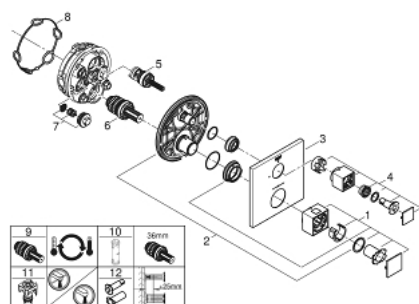

## 24 153 AL0 GROHTHERM CUBE THERMOSTATIC MIXER FOR 1 OUTLET WITH SHUT OFF VALVE

### PRODUCT DESCRIPTION

- Colour: brushed hard graphite
- set za završnu instalaciju za GROHE Rapido SmartBox (35 600/35 604)
- GROHE TurboStat kompaktni mešač sa voskiranim termoelementom
- GROHE LongLife premaz
- zidna rozetna s GROHE FastFixation (skriveno zatvaranje, skriveno pričvršćenje)
- metal escutcheon, retroactively 6° adjustable
- GROHE SafeStop na 38°C
- GROHE SafeStop Plus - optional temperature limiter at 43°C or 46°C included
- ugrađeni nepovratni ventili i filteri za nečistoću
- ceramic stop valve, 120°
- without roughing-in set 35 600/35 604 (please order separately)
- flow performance: outlet B = 27 l/min, outlet C = 30 l/min

### SPARE PARTS, март 2019 – јун 2021

- 1: Ručica za kontrolu temperature (Spare part-nr. 49091AL0)
- 2: Instalaciona ploča (Spare part-nr. 49080000)
- 3: Rozeta (Spare part-nr. 49109AL0)
- 4: Ručica za zatvaranje aquadimmer (Spare part-nr. 49092AL0)
- 5: Aquadimmer (Spare part-nr. 49084000)
- 6: Termostatski kompaktni mešač 3/4" (Spare part-nr. 49028000)
- 7: Nepovratni ventil (Spare part-nr. 49085000)
- 8: Dichtung (Spare part-nr. 48360000)
- 9: GROHE TurboStat cartridge 3/4" (Spare part-nr. 49003000)\*
- 10: Gedor ključ (Spare part-nr. 49059000)\*
- 11: Service stops (Spare part-nr. 1405300M)\*
- 12: Universal extension set 2-handle thermostats, 25 mm (Spare part-nr. 14058000)\*