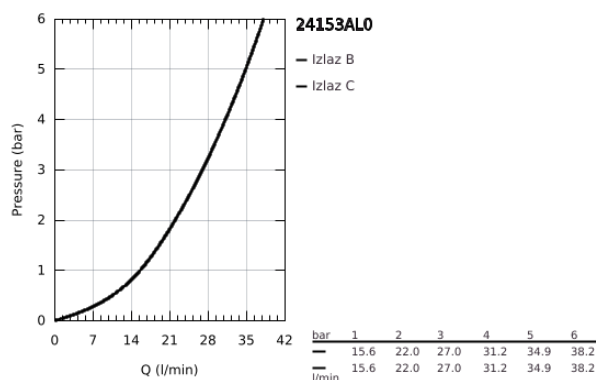

## 24 153 AL0 GROHTHERM CUBE THERMOSTATIC MIXER FOR 1 OUTLET WITH SHUT OFF VALVE

### PRODUCT DESCRIPTION

- Colour: brushed hard graphite
- set za završnu instalaciju za GROHE Rapido SmartBox (35 600/35 604)
- GROHE TurboStat kompaktni mešač sa voskiranim termoelementom
- GROHE LongLife premaz
- zidna rozetna s GROHE FastFixation (skriveno zatvaranje, skriveno pričvršćenje)
- metal escutcheon, retroactively 6° adjustable
- GROHE SafeStop na 38°C
- GROHE SafeStop Plus - optional temperature limiter at 43°C or 46°C included
- ugrađeni nepovratni ventili i filteri za nečistoću
- ceramic stop valve, 120°
- without roughing-in set 35 600/35 604 (please order separately)
- flow performance: outlet B = 27 l/min, outlet C = 30 l/min