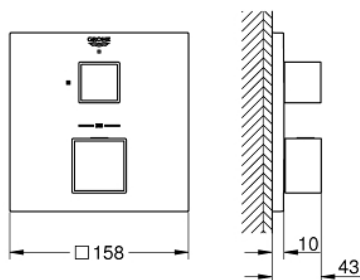

### PRODUCT DESCRIPTION

- Colour: brushed hard graphite
- set za završnu instalaciju za GROHE Rapido SmartBox (35 600/35 604)
- GROHE TurboStat kompaktni mešač sa voskiranim termoelementom
- GROHE LongLife premaz
- zidna rozetna s GROHE FastFixation (skriveno zatvaranje, skriveno pričvršćenje)
- metal escutcheon, retroactively 6° adjustable
- GROHE SafeStop na 38°C
- GROHE SafeStop Plus - optional temperature limiter at 43°C or 46°C included
- ugrađeni nepovratni ventili i filteri za nečistoću
- ceramic stop valve, 120°
- without roughing-in set 35 600/35 604 (please order separately)
- flow performance: outlet B = 27 l/min, outlet C = 30 l/min