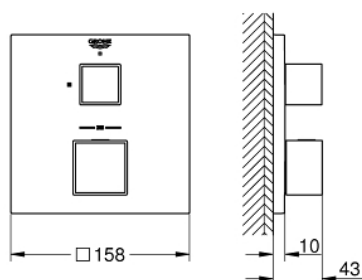

24 153 000 GROHTHERM CUBE THERMOSTATIC MIXER FOR 1 OUTLET WITH SHUT OFF VALVE

PRODUCT DESCRIPTION

- Colour: chrome
- set za završnu instalaciju za GROHE Rapido SmartBox (35 600/35 604)
- GROHE TurboStat kompaktni mešač sa voskiranim termoelementom
- GROHE LongLife premaz
- zidna rozetna s GROHE FastFixation (skriveno zatvaranje, skriveno pričvršćenje)
- metal escutcheon, retroactively 6° adjustable
- GROHE SafeStop na 38°C
- GROHE SafeStop Plus - optional temperature limiter at 43°C or 46°C included
- ugrađeni nepovratni ventili i filteri za nečistoću
- ceramic stop valve, 120°
- without roughing-in set 35 600/35 604 (please order separately)
- flow performance: outlet B = 27 l/min, outlet C = 30 l/min

24 153 000 GROHTHERM CUBE THERMOSTATIC MIXER FOR 1 OUTLET WITH SHUT OFF VALVE

SPARE PARTS, јануар 2018 – јун 2021

- 1: Ručica za kontrolu temperature (Spare part-nr. 49091000)
 - 2: Instalaciona ploča (Spare part-nr. 49080000)
 - 3: Rozeta (Spare part-nr. 49109000)
 - 4: Ručica za zatvaranje aquadimmer (Spare part-nr. 49092000)
 - 5: Aquadimmer (Spare part-nr. 49084000)
 - 6: Termostatski kompaktni mešač 3/4" (Spare part-nr. 49028000)
 - 7: Nepovratni ventil (Spare part-nr. 49085000)
 - 8: Dichtung (Spare part-nr. 48360000)
 - 9: GROHE TurboStat cartridge 3/4" (Spare part-nr. 49003000)*
 - 10: Gedor ključ (Spare part-nr. 49059000)*
 - 11: Service stops (Spare part-nr. 1405300M)*
 - 12: Universal extension set 2-handle thermostats, 25 mm (Spare part-nr. 14058000)*
- * Optional accessories