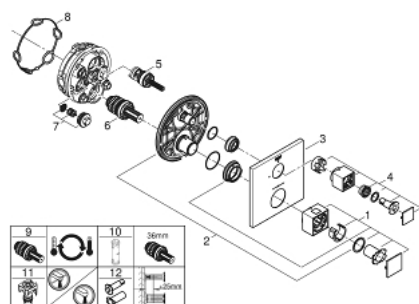

24 153 000 GROHTHERM CUBE THERMOSTATIC MIXER FOR 1 OUTLET WITH SHUT OFF VALVE

PRODUCT DESCRIPTION

- Colour: chrome
- set za završnu instalaciju za GROHE Rapido SmartBox (35 600/35 604)
- GROHE TurboStat kompaktni mešač sa voskiranim termoelementom
- GROHE LongLife premaz
- zidna rozetna s GROHE FastFixation (skriveno zatvaranje, skriveno pričvršćenje)
- metal escutcheon, retroactively 6° adjustable
- GROHE SafeStop na 38°C
- GROHE SafeStop Plus - optional temperature limiter at 43°C or 46°C included
- ugrađeni nepovratni ventili i filteri za nečistoću
- ceramic stop valve, 120°
- without roughing-in set 35 600/35 604 (please order separately)
- flow performance: outlet B = 27 l/min, outlet C = 30 l/min

24 153 000 GROHTHERM CUBE THERMOSTATIC MIXER FOR 1 OUTLET WITH SHUT OFF VALVE

SPARE PARTS, јануар 2018 – јун 2021

- 1: Ručica za kontrolu temperature (Spare part-nr. 49091000)
 - 2: Instalaciona ploča (Spare part-nr. 49080000)
 - 3: Rozeta (Spare part-nr. 49109000)
 - 4: Ručica za zatvaranje aquadimmer (Spare part-nr. 49092000)
 - 5: Aquadimmer (Spare part-nr. 49084000)
 - 6: Termostatski kompaktni mešač 3/4" (Spare part-nr. 49028000)
 - 7: Nepovratni ventil (Spare part-nr. 49085000)
 - 8: Dichtung (Spare part-nr. 48360000)
 - 9: GROHE TurboStat cartridge 3/4" (Spare part-nr. 49003000)*
 - 10: Gedor ključ (Spare part-nr. 49059000)*
 - 11: Service stops (Spare part-nr. 1405300M)*
 - 12: Universal extension set 2-handle thermostats, 25 mm (Spare part-nr. 14058000)*
- * Optional accessories