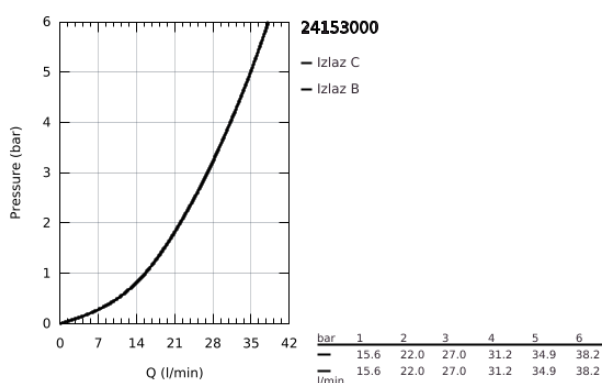

24 153 000 GROHTHERM CUBE THERMOSTATIC MIXER FOR 1 OUTLET WITH SHUT OFF VALVE

PRODUCT DESCRIPTION

- Colour: chrome
- set za završnu instalaciju za GROHE Rapido SmartBox (35 600/35 604)
- GROHE TurboStat kompaktni mešač sa voskiranim termoelementom
- GROHE LongLife premaz
- zidna rozetna s GROHE FastFixation (skriveno zatvaranje, skriveno pričvršćenje)
- metal escutcheon, retroactively 6° adjustable
- GROHE SafeStop na 38°C
- GROHE SafeStop Plus - optional temperature limiter at 43°C or 46°C included
- ugrađeni nepovratni ventili i filteri za nečistoću
- ceramic stop valve, 120°
- without roughing-in set 35 600/35 604 (please order separately)
- flow performance: outlet B = 27 l/min, outlet C = 30 l/min

24 153 000 GROHTHERM CUBE THERMOSTATIC MIXER FOR 1 OUTLET WITH SHUT OFF VALVE

SPARE PARTS, јануар 2018 – јун 2021

- 1: Ručica za kontrolu temperature (Spare part-nr. 49091000)
 - 2: Instalaciona ploča (Spare part-nr. 49080000)
 - 3: Rozeta (Spare part-nr. 49109000)
 - 4: Ručica za zatvaranje aquadimmer (Spare part-nr. 49092000)
 - 5: Aquadimmer (Spare part-nr. 49084000)
 - 6: Termostatski kompaktni mešač 3/4" (Spare part-nr. 49028000)
 - 7: Nepovratni ventil (Spare part-nr. 49085000)
 - 8: Dichtung (Spare part-nr. 48360000)
 - 9: GROHE TurboStat cartridge 3/4" (Spare part-nr. 49003000)*
 - 10: Gedor ključ (Spare part-nr. 49059000)*
 - 11: Service stops (Spare part-nr. 1405300M)*
 - 12: Universal extension set 2-handle thermostats, 25 mm (Spare part-nr. 14058000)*
- * Optional accessories