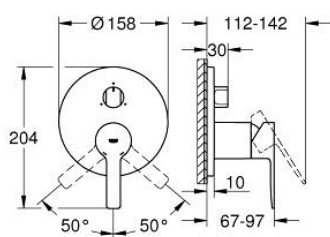

## 24 095 DC1 LINEARE SINGLE-LEVER MIXER WITH 3-WAY DIVERTER

### PRODUCT DESCRIPTION

- Colour: supersteel
- set za završnu instalaciju za GROHE Rapido SmartBox (35 600/35 604)
- GROHE SilkMove 46 mm keramički mešač
- GROHE LongLife premaz
- zidna rozetna s FastFixation(skriveno zatvaranje, skriveno pričvršćenje)
- metal escutcheon, retroactively 6° adjustable
- metalna ručica
- 3-way diverter
- without roughing-in set 35 600/35 604 (please order separately)
- flow performance: outlet A = 27 l/min, outlet B = 27 l/min, outlet C = 27 l/min

### SPARE PARTS, јануар 2018 – now

- 1: Ručica (Spare part-nr. 46988DC0)
  - 2: Diverter knob, round (Spare part-nr. 48447DC0)
  - 3: Rozeta (Spare part-nr. 49105DC0)
  - 4: Instalaciona ploča (Spare part-nr. 49094000)
  - 5: Poklopac (Spare part-nr. 09038DC0)
  - 6: Mešač (Spare part-nr. 46048000)
  - 7: Prebacivač (Spare part-nr. 48448000)
  - 8: Dihtung (Spare part-nr. 48360000)
  - 9: Limitor temperature (Spare part-nr. 46308000)\*
  - 10: Universal extension set single-lever mixers, 25 mm (Spare part-nr. 1405600)\*
  - 11: Universal extension set single-lever mixers, 50 mm (Spare part-nr. 1405700)\*
- \* Optional accessories