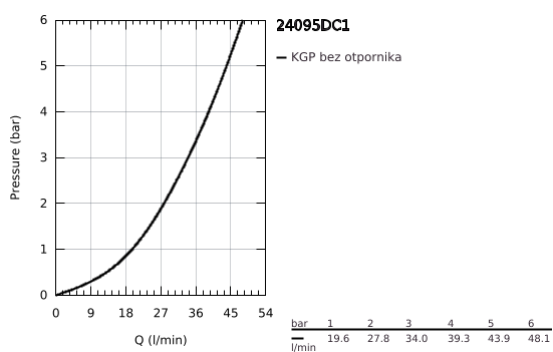

## 24 095 DC1 LINEARE SINGLE-LEVER MIXER WITH 3-WAY DIVERTER

### PRODUCT DESCRIPTION

- Colour: supersteel
- set za završnu instalaciju za GROHE Rapido SmartBox (35 600/35 604)
- GROHE SilkMove 46 mm keramički mešač
- GROHE LongLife premaz
- zidna rozetna s FastFixation(skriveno zatvaranje, skriveno pričvršćenje)
- metal escutcheon, retroactively 6° adjustable
- metalna ručica
- 3-way diverter
- without roughing-in set 35 600/35 604 (please order separately)
- flow performance: outlet A = 27 l/min, outlet B = 27 l/min, outlet C = 27 l/min