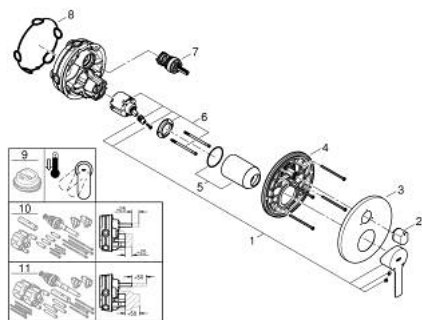

## 24 095 DC1 LINEARE SINGLE-LEVER MIXER WITH 3-WAY DIVERTER

### PRODUCT DESCRIPTION

- Colour: supersteel
- set za završnu instalaciju za GROHE Rapido SmartBox (35 600/35 604)
- GROHE SilkMove 46 mm keramički mešač
- GROHE LongLife premaz
- zidna rozetna s FastFixation(skriveno zatvaranje, skriveno pričvršćenje)
- metal escutcheon, retroactively 6° adjustable
- metalna ručica
- 3-way diverter
- without roughing-in set 35 600/35 604 (please order separately)
- flow performance: outlet A = 27 l/min, outlet B = 27 l/min, outlet C = 27 l/min

### SPARE PARTS, јануар 2018 – now

- 1: Ručica (Spare part-nr. 46988DC0)
  - 2: Diverter knob, round (Spare part-nr. 48447DC0)
  - 3: Rozeta (Spare part-nr. 49105DC0)
  - 4: Instalaciona ploča (Spare part-nr. 49094000)
  - 5: Poklopac (Spare part-nr. 09038DC0)
  - 6: Mešač (Spare part-nr. 46048000)
  - 7: Prebacivač (Spare part-nr. 48448000)
  - 8: Dihtung (Spare part-nr. 48360000)
  - 9: Limitor temperature (Spare part-nr. 46308000)\*
  - 10: Universal extension set single-lever mixers, 25 mm (Spare part-nr. 1405600)\*
  - 11: Universal extension set single-lever mixers, 50 mm (Spare part-nr. 1405700)\*
- \* Optional accessories