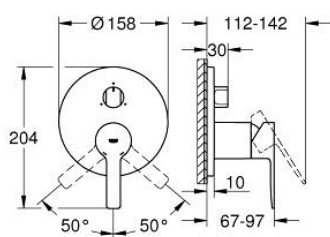

## 24 095 AL1 LINEARE SINGLE-LEVER MIXER WITH 3-WAY DIVERTER

### PRODUCT DESCRIPTION

- Colour: brushed hard graphite
- set za završnu instalaciju za GROHE Rapido SmartBox (35 600/35 604)
- GROHE SilkMove 46 mm keramički mešač
- GROHE LongLife premaz
- zidna rozetna s FastFixation(skriveno zatvaranje, skriveno pričvršćenje)
- metal escutcheon, retroactively 6° adjustable
- metalna ručica
- 3-way diverter
- without roughing-in set 35 600/35 604 (please order separately)
- flow performance: outlet A = 27 l/min, outlet B = 27 l/min, outlet C = 27 l/min

### SPARE PARTS, март 2019 – now

- 1: Ručica (Spare part-nr. 46988AL0)
  - 2: Diverter knob, round (Spare part-nr. 48447AL0)
  - 3: Rozeta (Spare part-nr. 49105AL0)
  - 4: Instalaciona ploča (Spare part-nr. 49094000)
  - 5: Poklopac (Spare part-nr. 09038AL0)
  - 6: Mešač (Spare part-nr. 46048000)
  - 7: Prebacivač (Spare part-nr. 48448000)
  - 8: Dihtung (Spare part-nr. 48360000)
  - 9: Limitor temperature (Spare part-nr. 46308000)\*
  - 10: Universal extension set single-lever mixers, 25 mm (Spare part-nr. 14056000)\*
  - 11: Universal extension set single-lever mixers, 50 mm (Spare part-nr. 14057000)\*
- \* Optional accessories