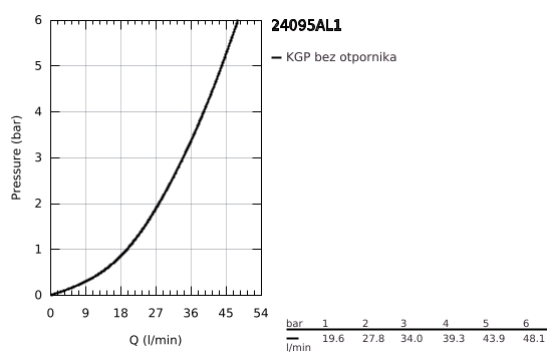

## 24 095 AL1 LINEARE SINGLE-LEVER MIXER WITH 3-WAY DIVERTER

### PRODUCT DESCRIPTION

- Colour: brushed hard graphite
- set za završnu instalaciju za GROHE Rapido SmartBox (35 600/35 604)
- GROHE SilkMove 46 mm keramički mešač
- GROHE LongLife premaz
- zidna rozetna s FastFixation(skriveno zatvaranje, skriveno pričvršćenje)
- metal escutcheon, retroactively 6° adjustable
- metalna ručica
- 3-way diverter
- without roughing-in set 35 600/35 604 (please order separately)
- flow performance: outlet A = 27 l/min, outlet B = 27 l/min, outlet C = 27 l/min