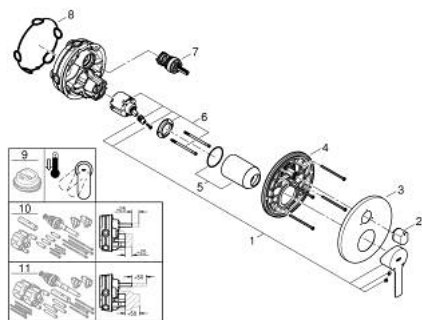

## 24 095 AL1 LINEARE SINGLE-LEVER MIXER WITH 3-WAY DIVERTER

### PRODUCT DESCRIPTION

- Colour: brushed hard graphite
- set za završnu instalaciju za GROHE Rapido SmartBox (35 600/35 604)
- GROHE SilkMove 46 mm keramički mešač
- GROHE LongLife premaz
- zidna rozetna s FastFixation(skriveno zatvaranje, skriveno pričvršćenje)
- metal escutcheon, retroactively 6° adjustable
- metalna ručica
- 3-way diverter
- without roughing-in set 35 600/35 604 (please order separately)
- flow performance: outlet A = 27 l/min, outlet B = 27 l/min, outlet C = 27 l/min

### SPARE PARTS, март 2019 – now

- 1: Ručica (Spare part-nr. 46988AL0)
  - 2: Diverter knob, round (Spare part-nr. 48447AL0)
  - 3: Rozeta (Spare part-nr. 49105AL0)
  - 4: Instalaciona ploča (Spare part-nr. 49094000)
  - 5: Poklopac (Spare part-nr. 09038AL0)
  - 6: Mešač (Spare part-nr. 46048000)
  - 7: Prebacivač (Spare part-nr. 48448000)
  - 8: Dihtung (Spare part-nr. 48360000)
  - 9: Limitor temperature (Spare part-nr. 46308000)\*
  - 10: Universal extension set single-lever mixers, 25 mm (Spare part-nr. 14056000)\*
  - 11: Universal extension set single-lever mixers, 50 mm (Spare part-nr. 14057000)\*
- \* Optional accessories