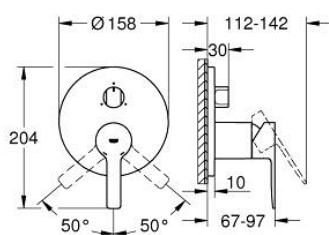

24 095 001 LINEARE SINGLE-LEVER MIXER WITH 3-WAY DIVERTER

PRODUCT DESCRIPTION

- Colour: chrome
- set za završnu instalaciju za GROHE Rapido SmartBox (35 600/35 604)
- GROHE SilkMove 46 mm keramički mešač
- GROHE LongLife premaz
- zidna rozetna s GROHE FastFixation (skriveno zatvaranje, skriveno pričvršćenje)
- metal escutcheon, retroactively 6° adjustable
- metalna ručica
- 3-way diverter
- without roughing-in set 35 600/35 604 (please order separately)
- flow performance: outlet A = 27 l/min, outlet B = 27 l/min, outlet C = 27 l/min

24 095 001 LINEARE SINGLE-LEVER MIXER WITH 3-WAY DIVERTER

SPARE PARTS, јануар 2018 – now

- 1: Ručica (Spare part-nr. 46988000)
 - 2: Diverter knob, round (Spare part-nr. 48447000)
 - 3: Rozeta (Spare part-nr. 49105000)
 - 4: Instalaciona ploča (Spare part-nr. 49094000)
 - 5: Poklopac (Spare part-nr. 09038000)
 - 6: Mešač (Spare part-nr. 46048000)
 - 7: Prebacivač (Spare part-nr. 48448000)
 - 8: Dihtung (Spare part-nr. 48360000)
 - 9: Limitor temperature (Spare part-nr. 46308000)*
 - 10: Universal extension set single-lever mixers, 25 mm (Spare part-nr. 1405600)*
 - 11: Universal extension set single-lever mixers, 50 mm (Spare part-nr. 1405700)*
- * Optional accessories