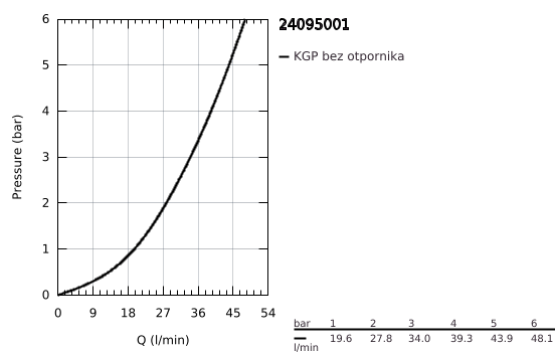

24 095 001 LINEARE SINGLE-LEVER MIXER WITH 3-WAY DIVERTER

PRODUCT DESCRIPTION

- Colour: chrome
- set za završnu instalaciju za GROHE Rapido SmartBox (35 600/35 604)
- GROHE SilkMove 46 mm keramički mešač
- GROHE LongLife premaz
- zidna rozetna s GROHE FastFixation (skriveno zatvaranje, skriveno pričvršćenje)
- metal escutcheon, retroactively 6° adjustable
- metalna ručica
- 3-way diverter
- without roughing-in set 35 600/35 604 (please order separately)
- flow performance: outlet A = 27 l/min, outlet B = 27 l/min, outlet C = 27 l/min

24 095 001 LINEARE SINGLE-LEVER MIXER WITH 3-WAY DIVERTER

SPARE PARTS, јануар 2018 – now

- 1: Ručica (Spare part-nr. 46988000)
 - 2: Diverter knob, round (Spare part-nr. 48447000)
 - 3: Rozeta (Spare part-nr. 49105000)
 - 4: Instalaciona ploča (Spare part-nr. 49094000)
 - 5: Poklopac (Spare part-nr. 09038000)
 - 6: Mešač (Spare part-nr. 46048000)
 - 7: Prebacivač (Spare part-nr. 48448000)
 - 8: Dihtung (Spare part-nr. 48360000)
 - 9: Limitor temperature (Spare part-nr. 46308000)*
 - 10: Universal extension set single-lever mixers, 25 mm (Spare part-nr. 1405600)*
 - 11: Universal extension set single-lever mixers, 50 mm (Spare part-nr. 1405700)*
- * Optional accessories