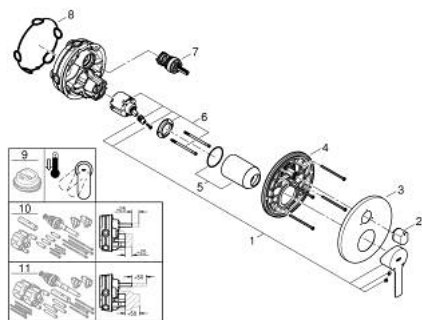

24 095 001 LINEARE SINGLE-LEVER MIXER WITH 3-WAY DIVERTER

PRODUCT DESCRIPTION

- Colour: chrome
- set za završnu instalaciju za GROHE Rapido SmartBox (35 600/35 604)
- GROHE SilkMove 46 mm keramički mešač
- GROHE LongLife premaz
- zidna rozetna s GROHE FastFixation (skriveno zatvaranje, skriveno pričvršćenje)
- metal escutcheon, retroactively 6° adjustable
- metalna ručica
- 3-way diverter
- without roughing-in set 35 600/35 604 (please order separately)
- flow performance: outlet A = 27 l/min, outlet B = 27 l/min, outlet C = 27 l/min

24 095 001 LINEARE SINGLE-LEVER MIXER WITH 3-WAY DIVERTER

SPARE PARTS, јануар 2018 – now

- 1: Ručica (Spare part-nr. 46988000)
 - 2: Diverter knob, round (Spare part-nr. 48447000)
 - 3: Rozeta (Spare part-nr. 49105000)
 - 4: Instalaciona ploča (Spare part-nr. 49094000)
 - 5: Poklopac (Spare part-nr. 09038000)
 - 6: Mešač (Spare part-nr. 46048000)
 - 7: Prebacivač (Spare part-nr. 48448000)
 - 8: Dihtung (Spare part-nr. 48360000)
 - 9: Limitor temperature (Spare part-nr. 46308000)*
 - 10: Universal extension set single-lever mixers, 25 mm (Spare part-nr. 1405600)*
 - 11: Universal extension set single-lever mixers, 50 mm (Spare part-nr. 1405700)*
- * Optional accessories