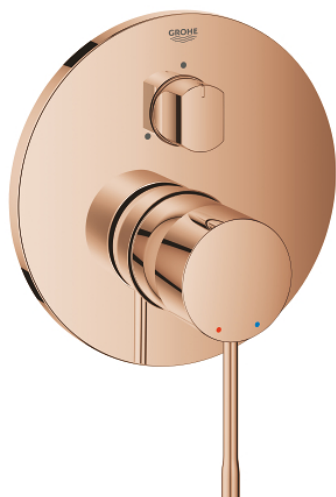

24 092 DA1 ESSENCE SINGLE-LEVER MIXER WITH 3-WAY DIVERTER

PRODUCT DESCRIPTION

- Colour: warm sunset
- set za završnu instalaciju za GROHE Rapido SmartBox (35 600/35 604)
- GROHE SilkMove 46 mm keramički mešač
- GROHE LongLife premaz
- zidna rozetna s GROHE FastFixation (skriveno zatvaranje, skriveno pričvršćenje)
- metal escutcheon, retroactively 6° adjustable
- metalna ručica
- 3-way diverter
- without roughing-in set 35 600/35 604 (please order separately)
- flow performance: outlet A = 27 l/min, outlet B = 27 l/min, outlet C = 27 l/min