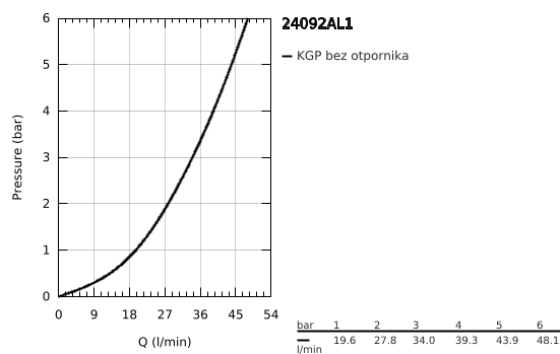

24 092 AL1 ESSENCE SINGLE-LEVER MIXER WITH 3-WAY DIVERTER

PRODUCT DESCRIPTION

- Colour: brushed hard graphite
- set za završnu instalaciju za GROHE Rapido SmartBox (35 600/35 604)
- GROHE SilkMove 46 mm keramički mešač
- GROHE LongLife premaz
- zidna rozetna s GROHE FastFixation (skriveno zatvaranje, skriveno pričvršćenje)
- metal escutcheon, retroactively 6° adjustable
- metalna ručica
- 3-way diverter
- without roughing-in set 35 600/35 604 (please order separately)
- flow performance: outlet A = 27 l/min, outlet B = 27 l/min, outlet C = 27 l/min

24 092 AL1 ESSENCE SINGLE-LEVER MIXER WITH 3-WAY DIVERTER

SPARE PARTS, јануар 2018 – now

- 1: Ručica (Spare part-nr. 46915AL0)
 - 2: Diverter knob, round (Spare part-nr. 48447AL0)
 - 3: Rozeta (Spare part-nr. 49108AL0)
 - 4: Instalaciona ploča (Spare part-nr. 49094000)
 - 5: Poklopac (Spare part-nr. 02693AL0)
 - 6: Mešač (Spare part-nr. 46048000)
 - 7: Prebacivač (Spare part-nr. 48448000)
 - 8: Dihtung (Spare part-nr. 48360000)
 - 9: Limitor temperature (Spare part-nr. 46308000)*
 - 10: Universal extension set single-lever mixers, 25 mm (Spare part-nr. 14056000)*
 - 11: Universal extension set single-lever mixers, 50 mm (Spare part-nr. 14057000)*
- * Optional accessories