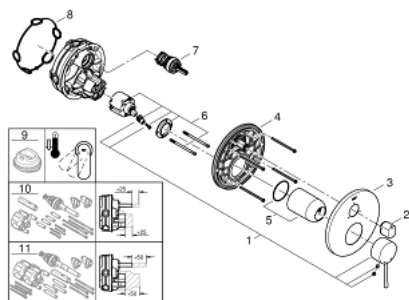

24 092 001 ESSENCE SINGLE-LEVER MIXER WITH 3-WAY DIVERTER

PRODUCT DESCRIPTION

- Colour: chrome
- set za završnu instalaciju za GROHE Rapido SmartBox (35 600/35 604)
- GROHE SilkMove 46 mm keramički mešač
- GROHE LongLife premaz
- zidna rozetna s GROHE FastFixation (skriveno zatvaranje, skriveno pričvršćenje)
- metal escutcheon, retroactively 6° adjustable
- metalna ručica
- 3-way diverter
- without roughing-in set 35 600/35 604 (please order separately)
- flow performance: outlet A = 27 l/min, outlet B = 27 l/min, outlet C = 27 l/min

24 092 001 ESSENCE SINGLE-LEVER MIXER WITH 3-WAY DIVERTER

SPARE PARTS, јануар 2018 – now

- 1: Ručica (Spare part-nr. 46915000)
 - 2: Diverter knob, round (Spare part-nr. 48447000)
 - 3: Rozeta (Spare part-nr. 49108000)
 - 4: Instalaciona ploča (Spare part-nr. 49094000)
 - 5: Poklopac (Spare part-nr. 02693000)
 - 6: Mešač (Spare part-nr. 46048000)
 - 7: Prebacivač (Spare part-nr. 48448000)
 - 8: Dihtung (Spare part-nr. 48360000)
 - 9: Limitor temperature (Spare part-nr. 46308000)*
 - 10: Universal extension set single-lever mixers, 25 mm (Spare part-nr. 14056000)*
 - 11: Universal extension set single-lever mixers, 50 mm (Spare part-nr. 14057000)*
- * Optional accessories