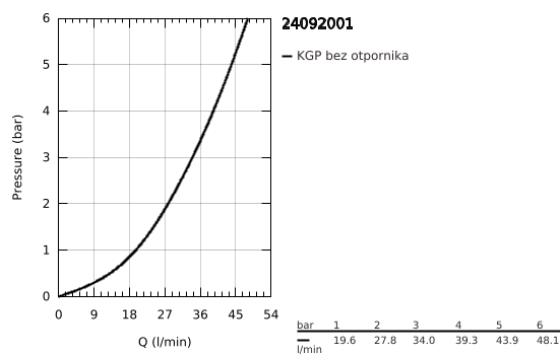

24 092 001 ESSENCE SINGLE-LEVER MIXER WITH 3-WAY DIVERTER

PRODUCT DESCRIPTION

- Colour: chrome
- set za završnu instalaciju za GROHE Rapido SmartBox (35 600/35 604)
- GROHE SilkMove 46 mm keramički mešač
- GROHE LongLife premaz
- zidna rozetna s GROHE FastFixation (skriveno zatvaranje, skriveno pričvršćenje)
- metal escutcheon, retroactively 6° adjustable
- metalna ručica
- 3-way diverter
- without roughing-in set 35 600/35 604 (please order separately)
- flow performance: outlet A = 27 l/min, outlet B = 27 l/min, outlet C = 27 l/min

24 092 001 ESSENCE SINGLE-LEVER MIXER WITH 3-WAY DIVERTER

SPARE PARTS, јануар 2018 – now

- 1: Ručica (Spare part-nr. 46915000)
 - 2: Diverter knob, round (Spare part-nr. 48447000)
 - 3: Rozeta (Spare part-nr. 49108000)
 - 4: Instalaciona ploča (Spare part-nr. 49094000)
 - 5: Poklopac (Spare part-nr. 02693000)
 - 6: Mešač (Spare part-nr. 46048000)
 - 7: Prebacivač (Spare part-nr. 48448000)
 - 8: Dihtung (Spare part-nr. 48360000)
 - 9: Limitor temperature (Spare part-nr. 46308000)*
 - 10: Universal extension set single-lever mixers, 25 mm (Spare part-nr. 14056000)*
 - 11: Universal extension set single-lever mixers, 50 mm (Spare part-nr. 14057000)*
- * Optional accessories