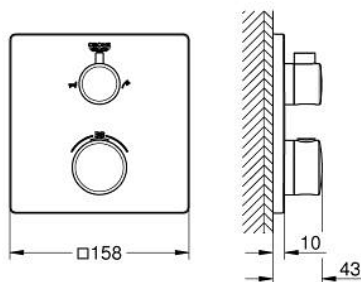

24 080 000 GROHTHERM THERMOSTATIC BATH TUB MIXER FOR 2 OUTLETS WITH INTEGRATED SHUT OFF/DIVERTER VALVE

PRODUCT DESCRIPTION

- Colour: chrome
- set za završnu instalaciju za GROHE Rapido SmartBox (35 600/35 604)
- GROHE TurboStat kompaktni mešač sa voskiranim termoelementom
- GROHE LongLife premaz
- zidna rozetna s GROHE FastFixation(skriveno zatvaranje, skriveno pričvršćenje)
- metal escutcheon, retroactively 6° adjustable
- printed hand shower and bath filler symbol
- GROHE SafeStop na 38°C
- GROHE SafeStop Plus - optional temperature limiter at 43°C or 46°C included
- GROHE AquaDimmer, integrated shut off/diverter valve
- flow performance: outlet B = 27 l/min, outlet C = 30 l/min
- without roughing-in set 35 600/35 604 (please order separately)

24 080 000 GROHTHERM THERMOSTATIC BATH TUB MIXER FOR 2 OUTLETS WITH INTEGRATED SHUT OFF/DIVERTER VALVE

SPARE PARTS, jyl 2017 – now

- 1: Ručica za kontrolu temperature (Spare part-nr. 49082000)
- 2: Instalaciona ploča (Spare part-nr. 49080000)
- 3: Rozeta (Spare part-nr. 49079000)
- 4: Ručica za glavni ventil (Spare part-nr. 49081000)
- 5: Aquadimmer (Spare part-nr. 49084000)
- 6: Termostatski kompaktni mešač 3/4" (Spare part-nr. 49028000)
- 7: Nepovratni ventil (Spare part-nr. 49085000)
- 8: Dichtung (Spare part-nr. 48360000)
- 9: GROHE TurboStat cartridge 3/4" (Spare part-nr. 49003000)*
- 10: Gedor ključ (Spare part-nr. 49059000)*
- 11: Service stops (Spare part-nr. 1405300M)*
- 12: Universal extension set 2-handle thermostats, 25 mm (Spare part-nr. 14058000)*
- 13: Backflow protection combination (EN1717) (Spare part-nr. 14055000)*