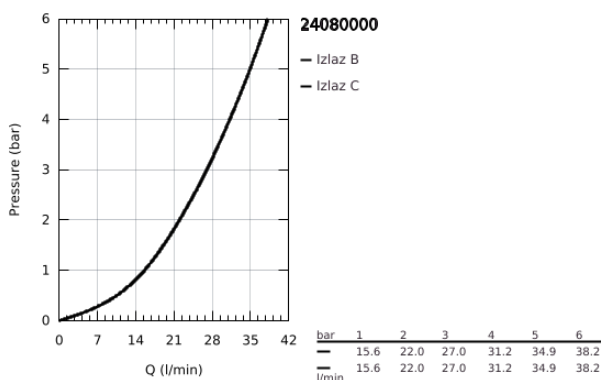

24 080 000 GROHTHERM THERMOSTATIC BATH TUB MIXER FOR 2 OUTLETS WITH INTEGRATED SHUT OFF/DIVERTER VALVE

PRODUCT DESCRIPTION

- Colour: chrome
- set za završnu instalaciju za GROHE Rapido SmartBox (35 600/35 604)
- GROHE TurboStat kompaktni mešač sa voskiranim termoelementom
- GROHE LongLife premaz
- zidna rozetna s GROHE FastFixation(skriveno zatvaranje, skriveno pričvršćenje)
- metal escutcheon, retroactively 6° adjustable
- printed hand shower and bath filler symbol
- GROHE SafeStop na 38°C
- GROHE SafeStop Plus - optional temperature limiter at 43°C or 46°C included
- GROHE AquaDimmer, integrated shut off/diverter valve
- flow performance: outlet B = 27 l/min, outlet C = 30 l/min
- without roughing-in set 35 600/35 604 (please order separately)

24 080 000 GROHTHERM THERMOSTATIC BATH TUB MIXER FOR 2 OUTLETS WITH INTEGRATED SHUT OFF/DIVERTER VALVE

SPARE PARTS, jyl 2017 – now

- 1: Ručica za kontrolu temperature (Spare part-nr. 49082000)
- 2: Instalaciona ploča (Spare part-nr. 49080000)
- 3: Rozeta (Spare part-nr. 49079000)
- 4: Ručica za glavni ventil (Spare part-nr. 49081000)
- 5: Aquadimmer (Spare part-nr. 49084000)
- 6: Termostatski kompaktni mešač 3/4" (Spare part-nr. 49028000)
- 7: Nepovratni ventil (Spare part-nr. 49085000)
- 8: Dichtung (Spare part-nr. 48360000)
- 9: GROHE TurboStat cartridge 3/4" (Spare part-nr. 49003000)*
- 10: Gedor ključ (Spare part-nr. 49059000)*
- 11: Service stops (Spare part-nr. 1405300M)*
- 12: Universal extension set 2-handle thermostats, 25 mm (Spare part-nr. 14058000)*
- 13: Backflow protection combination (EN1717) (Spare part-nr. 14055000)*