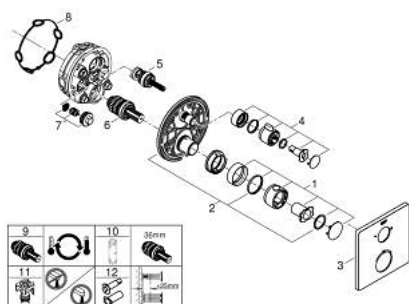

24 079 000 GROHTHERM THERMOSTATIC SHOWER MIXER FOR 2 OUTLETS WITH INTEGRATED SHUT OFF/DIVERTER VALVE

PRODUCT DESCRIPTION

- Colour: chrome
- set za završnu instalaciju za GROHE Rapido SmartBox (35 600/35 604)
- GROHE TurboStat kompaktni mešač sa voskiranim termoelementom
- GROHE LongLife premaz
- zidna rozetna s GROHE FastFixation(skriveno zatvaranje, skriveno pričvršćenje)
- metal escutcheon, retroactively 6° adjustable
- printed head and hand shower symbol
- GROHE SafeStop na 38°C
- GROHE SafeStop Plus - optional temperature limiter at 43°C or 46°C included
- GROHE AquaDimmer, integrated shut off/diverter valve
- flow performance: outlet B = 27 l/min, outlet C = 30 l/min
- without roughing-in set 35 600/35 604 (please order separately)

24 079 000 GROHTHERM THERMOSTATIC SHOWER MIXER FOR 2 OUTLETS WITH INTEGRATED SHUT OFF/DIVERTER VALVE

SPARE PARTS, jyl 2017 – now

- 1: Ručica za kontrolu temperature (Spare part-nr. 49082000)
- 2: Instalaciona ploča (Spare part-nr. 49080000)
- 3: Rozeta (Spare part-nr. 49078000)
- 4: Ručica za glavni ventil (Spare part-nr. 49081000)
- 5: Aquadimmer (Spare part-nr. 49084000)
- 6: Termostatski kompaktni mešač 3/4" (Spare part-nr. 49028000)
- 7: Nepovratni ventil (Spare part-nr. 49085000)
- 8: Dichtung (Spare part-nr. 48360000)
- 9: GROHE TurboStat cartridge 3/4" (Spare part-nr. 49003000)*
- 10: Gedor ključ (Spare part-nr. 49059000)*
- 11: Service stops (Spare part-nr. 1405300M)*
- 12: Universal extension set 2-handle thermostats, 25 mm (Spare part-nr. 14058000)*