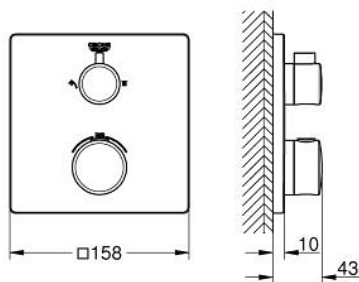

24 079 000 GROHTHERM THERMOSTATIC SHOWER MIXER FOR 2 OUTLETS WITH INTEGRATED SHUT OFF/DIVERTER VALVE

PRODUCT DESCRIPTION

- Colour: chrome
- set za završnu instalaciju za GROHE Rapido SmartBox (35 600/35 604)
- GROHE TurboStat kompaktni mešač sa voskiranim termoelementom
- GROHE LongLife premaz
- zidna rozetna s GROHE FastFixation(skriveno zatvaranje, skriveno pričvršćenje)
- metal escutcheon, retroactively 6° adjustable
- printed head and hand shower symbol
- GROHE SafeStop na 38°C
- GROHE SafeStop Plus - optional temperature limiter at 43°C or 46°C included
- GROHE AquaDimmer, integrated shut off/diverter valve
- flow performance: outlet B = 27 l/min, outlet C = 30 l/min
- without roughing-in set 35 600/35 604 (please order separately)

24 079 000 GROHTHERM THERMOSTATIC SHOWER MIXER FOR 2 OUTLETS WITH INTEGRATED SHUT OFF/DIVERTER VALVE

SPARE PARTS, jyl 2017 – now

- 1: Ručica za kontrolu temperature (Spare part-nr. 49082000)
- 2: Instalaciona ploča (Spare part-nr. 49080000)
- 3: Rozeta (Spare part-nr. 49078000)
- 4: Ručica za glavni ventil (Spare part-nr. 49081000)
- 5: Aquadimmer (Spare part-nr. 49084000)
- 6: Termostatski kompaktni mešač 3/4" (Spare part-nr. 49028000)
- 7: Nepovratni ventil (Spare part-nr. 49085000)
- 8: Dichtung (Spare part-nr. 48360000)
- 9: GROHE TurboStat cartridge 3/4" (Spare part-nr. 49003000)*
- 10: Gedor ključ (Spare part-nr. 49059000)*
- 11: Service stops (Spare part-nr. 1405300M)*
- 12: Universal extension set 2-handle thermostats, 25 mm (Spare part-nr. 14058000)*