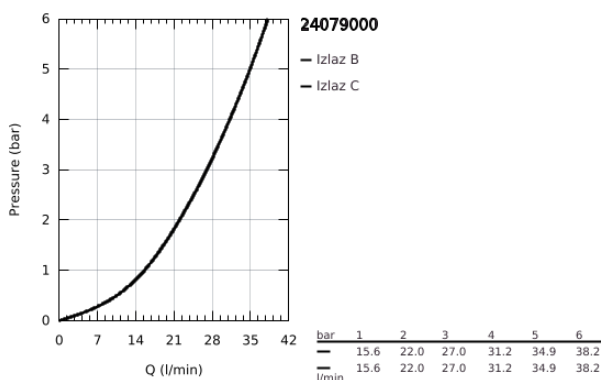

24 079 000 GROHTHERM THERMOSTATIC SHOWER MIXER FOR 2 OUTLETS WITH INTEGRATED SHUT OFF/DIVERTER VALVE

PRODUCT DESCRIPTION

- Colour: chrome
- set za završnu instalaciju za GROHE Rapido SmartBox (35 600/35 604)
- GROHE TurboStat kompaktni mešač sa voskiranim termoelementom
- GROHE LongLife premaz
- zidna rozetna s GROHE FastFixation(skriveno zatvaranje, skriveno pričvršćenje)
- metal escutcheon, retroactively 6° adjustable
- printed head and hand shower symbol
- GROHE SafeStop na 38°C
- GROHE SafeStop Plus - optional temperature limiter at 43°C or 46°C included
- GROHE AquaDimmer, integrated shut off/diverter valve
- flow performance: outlet B = 27 l/min, outlet C = 30 l/min
- without roughing-in set 35 600/35 604 (please order separately)

24 079 000 GROHTHERM THERMOSTATIC SHOWER MIXER FOR 2 OUTLETS WITH INTEGRATED SHUT OFF/DIVERTER VALVE

SPARE PARTS, jyl 2017 – now

- 1: Ručica za kontrolu temperature (Spare part-nr. 49082000)
- 2: Instalaciona ploča (Spare part-nr. 49080000)
- 3: Rozeta (Spare part-nr. 49078000)
- 4: Ručica za glavni ventil (Spare part-nr. 49081000)
- 5: Aquadimmer (Spare part-nr. 49084000)
- 6: Termostatski kompaktni mešač 3/4" (Spare part-nr. 49028000)
- 7: Nepovratni ventil (Spare part-nr. 49085000)
- 8: Dichtung (Spare part-nr. 48360000)
- 9: GROHE TurboStat cartridge 3/4" (Spare part-nr. 49003000)*
- 10: Gedor ključ (Spare part-nr. 49059000)*
- 11: Service stops (Spare part-nr. 1405300M)*
- 12: Universal extension set 2-handle thermostats, 25 mm (Spare part-nr. 14058000)*