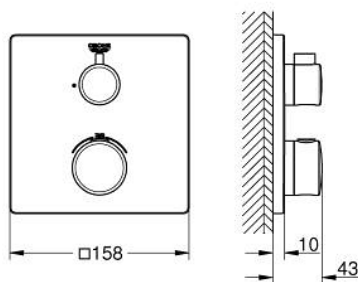

24 078 000 GROHTHERM THERMOSTATIC MIXER FOR 1 OUTLET WITH SHUT OFF VALVE

PRODUCT DESCRIPTION

- Colour: chrome
- set za završnu instalaciju za GROHE Rapido SmartBox (35 600/35 604)
- GROHE TurboStat kompaktni mešač sa voskiranim termoelementom
- GROHE LongLife premaz
- zidna rozetna s GROHE FastFixation (skriveno zatvaranje, skriveno pričvršćenje)
- metal escutcheon, retroactively 6° adjustable
- GROHE SafeStop na 38°C
- GROHE SafeStop Plus - optional temperature limiter at 43°C or 46°C included
- ugrađeni nepovratni ventili i filteri za nečistoću
- ceramic stop valve, 120°
- flow performance: outlet B = 27 l/min, outlet C = 30 l/min
- without roughing-in set 35 600/35 604 (please order separately)

24 078 000 GROHTHERM THERMOSTATIC MIXER FOR 1 OUTLET WITH SHUT OFF VALVE

SPARE PARTS, јул 2017 – now

- 1: Ručica za kontrolu temperature (Spare part-nr. 49082000)
- 2: Instalaciona ploča (Spare part-nr. 49080000)
- 3: Rozeta (Spare part-nr. 49076000)
- 4: Ručica za glavni ventil (Spare part-nr. 49083000)
- 5: Aquadimmer (Spare part-nr. 49084000)
- 6: Termostatski kompaktni mešač 3/4" (Spare part-nr. 49028000)
- 7: Nepovratni ventil (Spare part-nr. 49085000)
- 8: Dihtung (Spare part-nr. 48360000)
- 9: GROHE TurboStat cartridge 3/4" (Spare part-nr. 49003000)*
- 10: Gedor ključ (Spare part-nr. 49059000)*
- 11: Service stops (Spare part-nr. 1405300M)*
- 12: Universal extension set 2-handle thermostats, 25 mm (Spare part-nr. 14058000)*