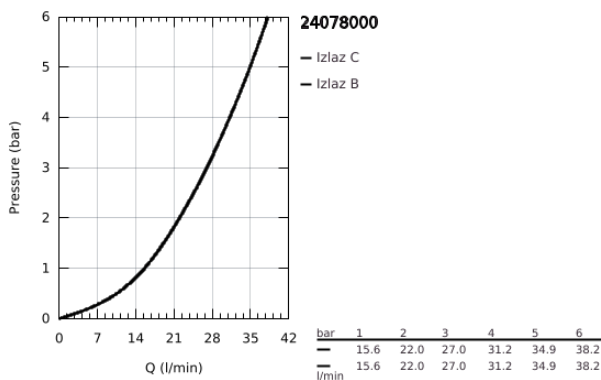

24 078 000 GROHTHERM THERMOSTATIC MIXER FOR 1 OUTLET WITH SHUT OFF VALVE

PRODUCT DESCRIPTION

- Colour: chrome
- set za završnu instalaciju za GROHE Rapido SmartBox (35 600/35 604)
- GROHE TurboStat kompaktni mešač sa voskiranim termoelementom
- GROHE LongLife premaz
- zidna rozetna s GROHE FastFixation (skriveno zatvaranje, skriveno pričvršćenje)
- metal escutcheon, retroactively 6° adjustable
- GROHE SafeStop na 38°C
- GROHE SafeStop Plus - optional temperature limiter at 43°C or 46°C included
- ugrađeni nepovratni ventili i filteri za nečistoću
- ceramic stop valve, 120°
- flow performance: outlet B = 27 l/min, outlet C = 30 l/min
- without roughing-in set 35 600/35 604 (please order separately)

24 078 000 GROHTHERM THERMOSTATIC MIXER FOR 1 OUTLET WITH SHUT OFF VALVE

SPARE PARTS, јул 2017 – now

- 1: Ručica za kontrolu temperature (Spare part-nr. 49082000)
- 2: Instalaciona ploča (Spare part-nr. 49080000)
- 3: Rozeta (Spare part-nr. 49076000)
- 4: Ručica za glavni ventil (Spare part-nr. 49083000)
- 5: Aquadimmer (Spare part-nr. 49084000)
- 6: Termostatski kompaktni mešač 3/4" (Spare part-nr. 49028000)
- 7: Nepovratni ventil (Spare part-nr. 49085000)
- 8: Dihtung (Spare part-nr. 48360000)
- 9: GROHE TurboStat cartridge 3/4" (Spare part-nr. 49003000)*
- 10: Gedor ključ (Spare part-nr. 49059000)*
- 11: Service stops (Spare part-nr. 1405300M)*
- 12: Universal extension set 2-handle thermostats, 25 mm (Spare part-nr. 14058000)*