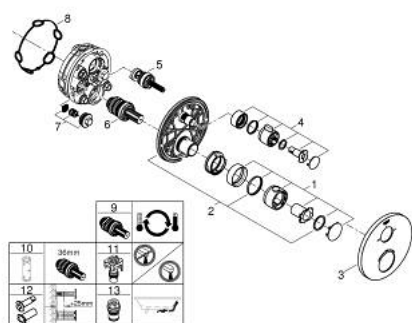

24 077 000 GROHTHERM THERMOSTATIC BATH TUB MIXER FOR 2 OUTLETS WITH INTEGRATED SHUT OFF/DIVERTER VALVE

PRODUCT DESCRIPTION

- Colour: chrome
- set za završnu instalaciju za GROHE Rapido SmartBox (35 600/35 604)
- GROHE TurboStat kompaktni mešač sa voskiranim termoelementom
- GROHE LongLife premaz
- zidna rozetna s FastFixation(skriveno zatvaranje, skriveno pričvršćenje)
- metal escutcheon, retroactively 6° adjustable
- printed hand shower and bath filler symbol
- GROHE SafeStop na 38°C
- GROHE SafeStop Plus - optional temperature limiter at 43°C or 46°C included
- GROHE AquaDimmer, integrated shut off/diverter valve
- without roughing-in set 35 600/35 604 (please order separately)
- flow performance: outlet B = 27 l/min, outlet C = 30 l/min

24 077 000 GROHTHERM THERMOSTATIC BATH TUB MIXER FOR 2 OUTLETS WITH INTEGRATED SHUT OFF/DIVERTER VALVE

SPARE PARTS, jyl 2017 – now

- 1: Ručica za kontrolu temperature (Spare part-nr. 49082000)
- 2: Instalaciona ploča (Spare part-nr. 49080000)
- 3: Rozeta (Spare part-nr. 49075000)
- 4: Ručica za glavni ventil (Spare part-nr. 49081000)
- 5: Aquadimmer (Spare part-nr. 49084000)
- 6: Termostatski kompaktni mešač 3/4" (Spare part-nr. 49028000)
- 7: Nepovratni ventil (Spare part-nr. 49085000)
- 8: Dihtung (Spare part-nr. 48360000)
- 9: GROHE TurboStat cartridge 3/4" (Spare part-nr. 49003000)*
- 10: Gedor ključ (Spare part-nr. 49059000)*
- 11: Service stops (Spare part-nr. 1405300M)*
- 12: Universal extension set 2-handle thermostats, 25 mm (Spare part-nr. 14058000)*
- 13: Backflow protection combination (EN1717) (Spare part-nr. 14055000)*