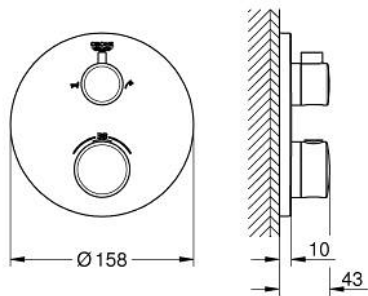

24 077 000 GROHTHERM THERMOSTATIC BATH TUB MIXER FOR 2 OUTLETS WITH INTEGRATED SHUT OFF/DIVERTER VALVE

PRODUCT DESCRIPTION

- Colour: chrome
- set za završnu instalaciju za GROHE Rapido SmartBox (35 600/35 604)
- GROHE TurboStat kompaktni mešač sa voskiranim termoelementom
- GROHE LongLife premaz
- zidna rozetna s FastFixation(skriveno zatvaranje, skriveno pričvršćenje)
- metal escutcheon, retroactively 6° adjustable
- printed hand shower and bath filler symbol
- GROHE SafeStop na 38°C
- GROHE SafeStop Plus - optional temperature limiter at 43°C or 46°C included
- GROHE AquaDimmer, integrated shut off/diverter valve
- without roughing-in set 35 600/35 604 (please order separately)
- flow performance: outlet B = 27 l/min, outlet C = 30 l/min

24 077 000 GROHTHERM THERMOSTATIC BATH TUB MIXER FOR 2 OUTLETS WITH INTEGRATED SHUT OFF/DIVERTER VALVE

SPARE PARTS, jyl 2017 – now

- 1: Ručica za kontrolu temperature (Spare part-nr. 49082000)
- 2: Instalaciona ploča (Spare part-nr. 49080000)
- 3: Rozeta (Spare part-nr. 49075000)
- 4: Ručica za glavni ventil (Spare part-nr. 49081000)
- 5: Aquadimmer (Spare part-nr. 49084000)
- 6: Termostatski kompaktni mešač 3/4" (Spare part-nr. 49028000)
- 7: Nepovratni ventil (Spare part-nr. 49085000)
- 8: Dihtung (Spare part-nr. 48360000)
- 9: GROHE TurboStat cartridge 3/4" (Spare part-nr. 49003000)*
- 10: Gedor ključ (Spare part-nr. 49059000)*
- 11: Service stops (Spare part-nr. 1405300M)*
- 12: Universal extension set 2-handle thermostats, 25 mm (Spare part-nr. 14058000)*
- 13: Backflow protection combination (EN1717) (Spare part-nr. 14055000)*