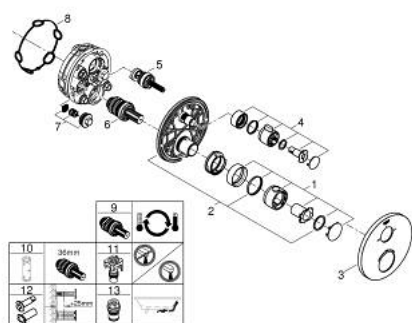

24 077 000 GROHTHERM THERMOSTATIC BATH TUB MIXER FOR 2 OUTLETS WITH INTEGRATED SHUT OFF/DIVERTER VALVE

PRODUCT DESCRIPTION

- Colour: chrome
- set za završnu instalaciju za GROHE Rapido SmartBox (35 600/35 604)
- GROHE TurboStat kompaktni mešač sa voskiranim termoelementom
- GROHE LongLife premaz
- zidna rozetna s GROHE FastFixation(skriveno zatvaranje, skriveno pričvršćenje)
- metal escutcheon, retroactively 6° adjustable
- printed hand shower and bath filler symbol
- GROHE SafeStop na 38°C
- GROHE SafeStop Plus - optional temperature limiter at 43°C or 46°C included
- GROHE AquaDimmer, integrated shut off/diverter valve
- without roughing-in set 35 600/35 604 (please order separately)
- flow performance: outlet B = 27 l/min, outlet C = 30 l/min

24 077 000 GROHTHERM THERMOSTATIC BATH TUB MIXER FOR 2 OUTLETS WITH INTEGRATED SHUT OFF/DIVERTER VALVE

SPARE PARTS, jyl 2017 – now

- 1: Ručica za kontrolu temperature (Spare part-nr. 49082000)
- 2: Instalaciona ploča (Spare part-nr. 49080000)
- 3: Rozeta (Spare part-nr. 49075000)
- 4: Ručica za glavni ventil (Spare part-nr. 49081000)
- 5: Aquadimmer (Spare part-nr. 49084000)
- 6: Termostatski kompaktni mešač 3/4" (Spare part-nr. 49028000)
- 7: Nepovratni ventil (Spare part-nr. 49085000)
- 8: Dihtung (Spare part-nr. 48360000)
- 9: GROHE TurboStat cartridge 3/4" (Spare part-nr. 49003000)*
- 10: Gedor ključ (Spare part-nr. 49059000)*
- 11: Service stops (Spare part-nr. 1405300M)*
- 12: Universal extension set 2-handle thermostats, 25 mm (Spare part-nr. 14058000)*
- 13: Backflow protection combination (EN1717) (Spare part-nr. 14055000)*