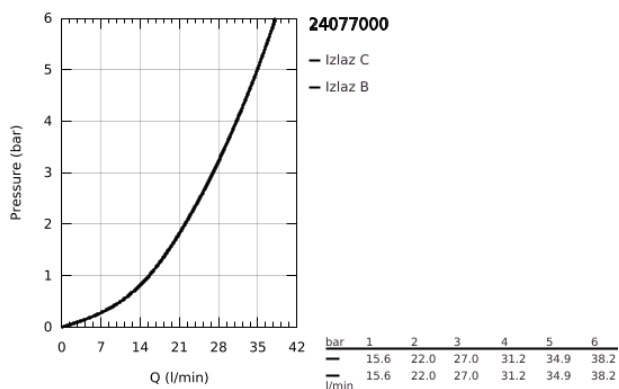

24 077 000 GROHTHERM THERMOSTATIC BATH TUB MIXER FOR 2 OUTLETS WITH INTEGRATED SHUT OFF/DIVERTER VALVE

PRODUCT DESCRIPTION

- Colour: chrome
- set za završnu instalaciju za GROHE Rapido SmartBox (35 600/35 604)
- GROHE TurboStat kompaktni mešač sa voskiranim termoelementom
- GROHE LongLife premaz
- zidna rozetna s GROHE FastFixation(skriveno zatvaranje, skriveno pričvršćenje)
- metal escutcheon, retroactively 6° adjustable
- printed hand shower and bath filler symbol
- GROHE SafeStop na 38°C
- GROHE SafeStop Plus - optional temperature limiter at 43°C or 46°C included
- GROHE AquaDimmer, integrated shut off/diverter valve
- without roughing-in set 35 600/35 604 (please order separately)
- flow performance: outlet B = 27 l/min, outlet C = 30 l/min

24 077 000 GROHTHERM THERMOSTATIC BATH TUB MIXER FOR 2 OUTLETS WITH INTEGRATED SHUT OFF/DIVERTER VALVE

SPARE PARTS, jyl 2017 – now

- 1: Ručica za kontrolu temperature (Spare part-nr. 49082000)
- 2: Instalaciona ploča (Spare part-nr. 49080000)
- 3: Rozeta (Spare part-nr. 49075000)
- 4: Ručica za glavni ventil (Spare part-nr. 49081000)
- 5: Aquadimmer (Spare part-nr. 49084000)
- 6: Termostatski kompaktni mešač 3/4" (Spare part-nr. 49028000)
- 7: Nepovratni ventil (Spare part-nr. 49085000)
- 8: Dihtung (Spare part-nr. 48360000)
- 9: GROHE TurboStat cartridge 3/4" (Spare part-nr. 49003000)*
- 10: Gedor ključ (Spare part-nr. 49059000)*
- 11: Service stops (Spare part-nr. 1405300M)*
- 12: Universal extension set 2-handle thermostats, 25 mm (Spare part-nr. 14058000)*
- 13: Backflow protection combination (EN1717) (Spare part-nr. 14055000)*