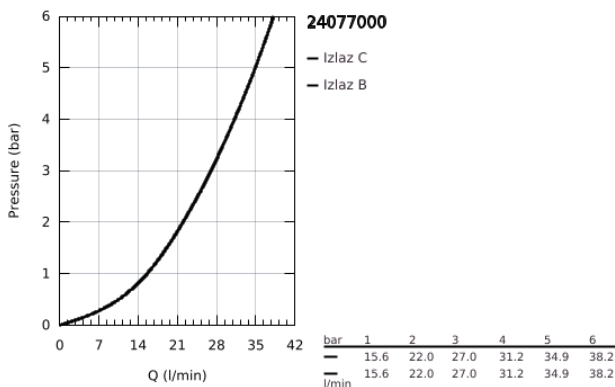

24 077 000 GROHTHERM THERMOSTATIC BATH TUB MIXER FOR 2 OUTLETS WITH INTEGRATED SHUT OFF/DIVERTER VALVE

PRODUCT DESCRIPTION

- Colour: chrome
- set za završnu instalaciju za GROHE Rapido SmartBox (35 600/35 604)
- GROHE TurboStat kompaktni mešač sa voskiranim termoelementom
- GROHE LongLife premaz
- zidna rozetna s FastFixation(skriveno zatvaranje, skriveno pričvršćenje)
- metal escutcheon, retroactively 6° adjustable
- printed hand shower and bath filler symbol
- GROHE SafeStop na 38°C
- GROHE SafeStop Plus - optional temperature limiter at 43°C or 46°C included
- GROHE AquaDimmer, integrated shut off/diverter valve
- without roughing-in set 35 600/35 604 (please order separately)
- flow performance: outlet B = 27 l/min, outlet C = 30 l/min

24 077 000 GROHTHERM THERMOSTATIC BATH TUB MIXER FOR 2 OUTLETS WITH INTEGRATED SHUT OFF/DIVERTER VALVE

SPARE PARTS, jyl 2017 – now

- 1: Ručica za kontrolu temperature (Spare part-nr. 49082000)
- 2: Instalaciona ploča (Spare part-nr. 49080000)
- 3: Rozeta (Spare part-nr. 49075000)
- 4: Ručica za glavni ventil (Spare part-nr. 49081000)
- 5: Aquadimmer (Spare part-nr. 49084000)
- 6: Termostatski kompaktni mešač 3/4" (Spare part-nr. 49028000)
- 7: Nepovratni ventil (Spare part-nr. 49085000)
- 8: Dihtung (Spare part-nr. 48360000)
- 9: GROHE TurboStat cartridge 3/4" (Spare part-nr. 49003000)*
- 10: Gedor ključ (Spare part-nr. 49059000)*
- 11: Service stops (Spare part-nr. 1405300M)*
- 12: Universal extension set 2-handle thermostats, 25 mm (Spare part-nr. 14058000)*
- 13: Backflow protection combination (EN1717) (Spare part-nr. 14055000)*