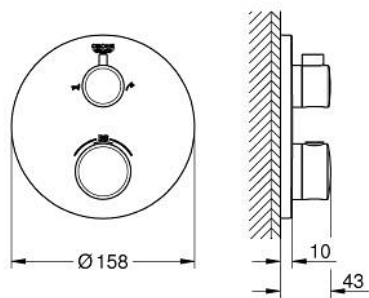

24 077 000 GROHTHERM THERMOSTATIC BATH TUB MIXER FOR 2 OUTLETS WITH INTEGRATED SHUT OFF/DIVERTER VALVE

PRODUCT DESCRIPTION

- Colour: chrome
- set za završnu instalaciju za GROHE Rapido SmartBox (35 600/35 604)
- GROHE TurboStat kompaktni mešač sa voskiranim termoelementom
- GROHE LongLife premaz
- zidna rozetna s GROHE FastFixation(skriveno zatvaranje, skriveno pričvršćenje)
- metal escutcheon, retroactively 6° adjustable
- printed hand shower and bath filler symbol
- GROHE SafeStop na 38°C
- GROHE SafeStop Plus - optional temperature limiter at 43°C or 46°C included
- GROHE AquaDimmer, integrated shut off/diverter valve
- without roughing-in set 35 600/35 604 (please order separately)
- flow performance: outlet B = 27 l/min, outlet C = 30 l/min

24 077 000 GROHTHERM THERMOSTATIC BATH TUB MIXER FOR 2 OUTLETS WITH INTEGRATED SHUT OFF/DIVERTER VALVE

SPARE PARTS, jyl 2017 – now

- 1: Ručica za kontrolu temperature (Spare part-nr. 49082000)
- 2: Instalaciona ploča (Spare part-nr. 49080000)
- 3: Rozeta (Spare part-nr. 49075000)
- 4: Ručica za glavni ventil (Spare part-nr. 49081000)
- 5: Aquadimmer (Spare part-nr. 49084000)
- 6: Termostatski kompaktni mešač 3/4" (Spare part-nr. 49028000)
- 7: Nepovratni ventil (Spare part-nr. 49085000)
- 8: Dihtung (Spare part-nr. 48360000)
- 9: GROHE TurboStat cartridge 3/4" (Spare part-nr. 49003000)*
- 10: Gedor ključ (Spare part-nr. 49059000)*
- 11: Service stops (Spare part-nr. 1405300M)*
- 12: Universal extension set 2-handle thermostats, 25 mm (Spare part-nr. 14058000)*
- 13: Backflow protection combination (EN1717) (Spare part-nr. 14055000)*