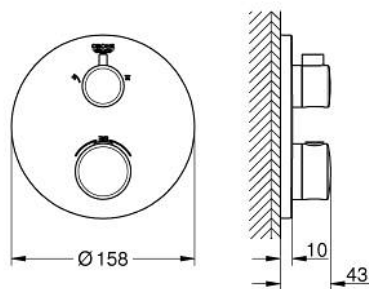

24 076 000 GROHTHERM THERMOSTATIC SHOWER MIXER FOR 2 OUTLETS WITH INTEGRATED SHUT OFF/DIVERTER VALVE

PRODUCT DESCRIPTION

- Colour: chrome
- set za završnu instalaciju za GROHE Rapido SmartBox (35 600/35 604)
- GROHE TurboStat kompaktni mešač sa voskiranim termoelementom
- GROHE LongLife premaz
- zidna rozetna s GROHE FastFixation(skriveno zatvaranje, skriveno pričvršćenje)
- metal escutcheon, retroactively 6° adjustable
- printed head and hand shower symbol
- GROHE SafeStop na 38°C
- GROHE SafeStop Plus - optional temperature limiter at 43°C or 46°C included
- GROHE AquaDimmer, integrated shut off/diverter valve
- flow performance: outlet B = 27 l/min, outlet C = 30 l/min
- bez ugradnog seta
- without roughing-in set 35 600/35 604 (please order separately)

24 076 000 GROHTHERM THERMOSTATIC SHOWER MIXER FOR 2 OUTLETS WITH INTEGRATED SHUT OFF/DIVERTER VALVE

SPARE PARTS, jyl 2017 – now

- 1: Ručica za kontrolu temperature (Spare part-nr. 49082000)
- 2: Instalaciona ploča (Spare part-nr. 49080000)
- 3: Rozeta (Spare part-nr. 49074000)
- 4: Ručica za glavni ventil (Spare part-nr. 49081000)
- 5: Aquadimmer (Spare part-nr. 49084000)
- 6: Termostatski kompaktni mešač 3/4" (Spare part-nr. 49028000)
- 7: Nepovratni ventil (Spare part-nr. 49085000)
- 8: Dihtung (Spare part-nr. 48360000)
- 9: GROHE TurboStat cartridge 3/4" (Spare part-nr. 49003000)*
- 10: Gedor ključ (Spare part-nr. 49059000)*
- 11: Service stops (Spare part-nr. 1405300M)*
- 12: Universal extension set 2-handle thermostats, 25 mm (Spare part-nr. 14058000)*