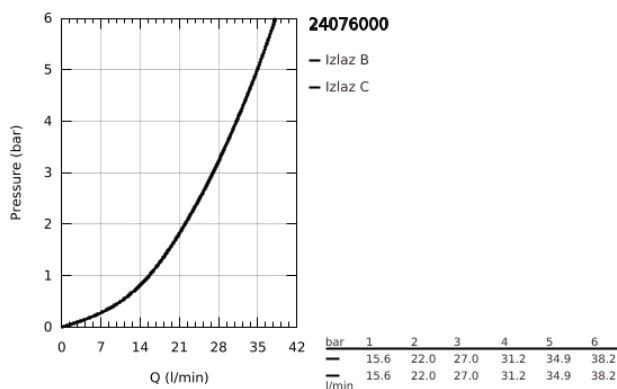

24 076 000 GROHTHERM THERMOSTATIC SHOWER MIXER FOR 2 OUTLETS WITH INTEGRATED SHUT OFF/DIVERTER VALVE

PRODUCT DESCRIPTION

- Colour: chrome
- set za završnu instalaciju za GROHE Rapido SmartBox (35 600/35 604)
- GROHE TurboStat kompaktni mešač sa voskiranim termoelementom
- GROHE LongLife premaz
- zidna rozetna s GROHE FastFixation(skriveno zatvaranje, skriveno pričvršćenje)
- metal escutcheon, retroactively 6° adjustable
- printed head and hand shower symbol
- GROHE SafeStop na 38°C
- GROHE SafeStop Plus - optional temperature limiter at 43°C or 46°C included
- GROHE AquaDimmer, integrated shut off/diverter valve
- flow performance: outlet B = 27 l/min, outlet C = 30 l/min
- bez ugradnog seta
- without roughing-in set 35 600/35 604 (please order separately)

24 076 000 GROHTHERM THERMOSTATIC SHOWER MIXER FOR 2 OUTLETS WITH INTEGRATED SHUT OFF/DIVERTER VALVE

SPARE PARTS, jyl 2017 – now

- 1: Ručica za kontrolu temperature (Spare part-nr. 49082000)
- 2: Instalaciona ploča (Spare part-nr. 49080000)
- 3: Rozeta (Spare part-nr. 49074000)
- 4: Ručica za glavni ventil (Spare part-nr. 49081000)
- 5: Aquadimmer (Spare part-nr. 49084000)
- 6: Termostatski kompaktni mešač 3/4" (Spare part-nr. 49028000)
- 7: Nepovratni ventil (Spare part-nr. 49085000)
- 8: Dihtung (Spare part-nr. 48360000)
- 9: GROHE TurboStat cartridge 3/4" (Spare part-nr. 49003000)*
- 10: Gedor ključ (Spare part-nr. 49059000)*
- 11: Service stops (Spare part-nr. 1405300M)*
- 12: Universal extension set 2-handle thermostats, 25 mm (Spare part-nr. 14058000)*