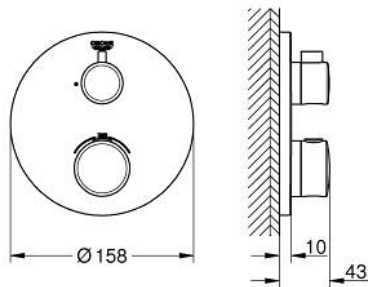

24 075 000 GROHTHERM THERMOSTATIC MIXER FOR 1 OUTLET WITH SHUT OFF VALVE

PRODUCT DESCRIPTION

- Colour: chrome
- set za završnu instalaciju za GROHE Rapido SmartBox (35 600/35 604)
- GROHE TurboStat kompaktni mešač sa voskiranim termoelementom
- GROHE LongLife premaz
- zidna rozetna s GROHE FastFixation (skriveno zatvaranje, skriveno pričvršćenje)
- metal escutcheon, retroactively 6° adjustable
- GROHE SafeStop na 38°C
- GROHE SafeStop Plus - optional temperature limiter at 43°C or 46°C included
- ugrađeni nepovratni ventili i filteri za nečistoću
- ceramic stop valve, 120°
- without roughing-in set 35 600/35 604 (please order separately)
- flow performance: outlet B = 27 l/min, outlet C = 30 l/min

24 075 000 GROHTHERM THERMOSTATIC MIXER FOR 1 OUTLET WITH SHUT OFF VALVE

SPARE PARTS, јул 2017 – now

- 1: Ručica za kontrolu temperature (Spare part-nr. 49082000)
- 2: Instalaciona ploča (Spare part-nr. 49080000)
- 3: Rozeta (Spare part-nr. 49073000)
- 4: Ručica za glavni ventil (Spare part-nr. 49083000)
- 5: Aquadimmer (Spare part-nr. 49084000)
- 6: Termostatski kompaktni mešač 3/4" (Spare part-nr. 49028000)
- 7: Nepovratni ventil (Spare part-nr. 49085000)
- 8: Dichtung (Spare part-nr. 48360000)
- 9: GROHE TurboStat cartridge 3/4" (Spare part-nr. 49003000)*
- 10: Gedor ključ (Spare part-nr. 49059000)*
- 11: Service stops (Spare part-nr. 1405300M)*
- 12: Universal extension set 2-handle thermostats, 25 mm (Spare part-nr. 14058000)*