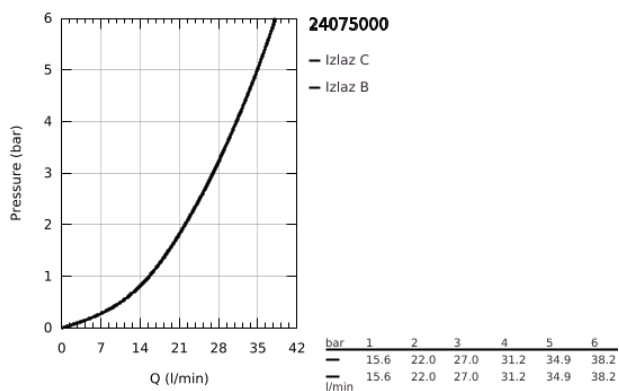

24 075 000 GROHTHERM THERMOSTATIC MIXER FOR 1 OUTLET WITH SHUT OFF VALVE

PRODUCT DESCRIPTION

- Colour: chrome
- set za završnu instalaciju za GROHE Rapido SmartBox (35 600/35 604)
- GROHE TurboStat kompaktni mešač sa voskiranim termoelementom
- GROHE LongLife premaz
- zidna rozetna s GROHE FastFixation (skriveno zatvaranje, skriveno pričvršćenje)
- metal escutcheon, retroactively 6° adjustable
- GROHE SafeStop na 38°C
- GROHE SafeStop Plus - optional temperature limiter at 43°C or 46°C included
- ugrađeni nepovratni ventili i filteri za nečistoću
- ceramic stop valve, 120°
- without roughing-in set 35 600/35 604 (please order separately)
- flow performance: outlet B = 27 l/min, outlet C = 30 l/min

24 075 000 GROHTHERM THERMOSTATIC MIXER FOR 1 OUTLET WITH SHUT OFF VALVE

SPARE PARTS, јул 2017 – now

- 1: Ručica za kontrolu temperature (Spare part-nr. 49082000)
- 2: Instalaciona ploča (Spare part-nr. 49080000)
- 3: Rozeta (Spare part-nr. 49073000)
- 4: Ručica za glavni ventil (Spare part-nr. 49083000)
- 5: Aquadimmer (Spare part-nr. 49084000)
- 6: Termostatski kompaktni mešač 3/4" (Spare part-nr. 49028000)
- 7: Nepovratni ventil (Spare part-nr. 49085000)
- 8: Dichtung (Spare part-nr. 48360000)
- 9: GROHE TurboStat cartridge 3/4" (Spare part-nr. 49003000)*
- 10: Gedor ključ (Spare part-nr. 49059000)*
- 11: Service stops (Spare part-nr. 1405300M)*
- 12: Universal extension set 2-handle thermostats, 25 mm (Spare part-nr. 14058000)*