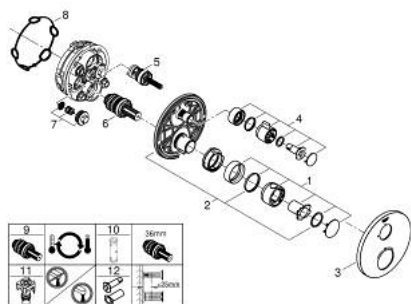

24 075 000 GROHTHERM THERMOSTATIC MIXER FOR 1 OUTLET WITH SHUT OFF VALVE

PRODUCT DESCRIPTION

- Colour: chrome
- set za završnu instalaciju za GROHE Rapido SmartBox (35 600/35 604)
- GROHE TurboStat kompaktni mešač sa voskiranim termoelementom
- GROHE LongLife premaz
- zidna rozetna s GROHE FastFixation (skriveno zatvaranje, skriveno pričvršćenje)
- metal escutcheon, retroactively 6° adjustable
- GROHE SafeStop na 38°C
- GROHE SafeStop Plus - optional temperature limiter at 43°C or 46°C included
- ugrađeni nepovratni ventili i filteri za nečistoću
- ceramic stop valve, 120°
- without roughing-in set 35 600/35 604 (please order separately)
- flow performance: outlet B = 27 l/min, outlet C = 30 l/min

24 075 000 GROHTHERM THERMOSTATIC MIXER FOR 1 OUTLET WITH SHUT OFF VALVE

SPARE PARTS, јул 2017 – now

- 1: Ručica za kontrolu temperature (Spare part-nr. 49082000)
- 2: Instalaciona ploča (Spare part-nr. 49080000)
- 3: Rozeta (Spare part-nr. 49073000)
- 4: Ručica za glavni ventil (Spare part-nr. 49083000)
- 5: Aquadimmer (Spare part-nr. 49084000)
- 6: Termostatski kompaktni mešač 3/4" (Spare part-nr. 49028000)
- 7: Nepovratni ventil (Spare part-nr. 49085000)
- 8: Dichtung (Spare part-nr. 48360000)
- 9: GROHE TurboStat cartridge 3/4" (Spare part-nr. 49003000)*
- 10: Gedor ključ (Spare part-nr. 49059000)*
- 11: Service stops (Spare part-nr. 1405300M)*
- 12: Universal extension set 2-handle thermostats, 25 mm (Spare part-nr. 14058000)*