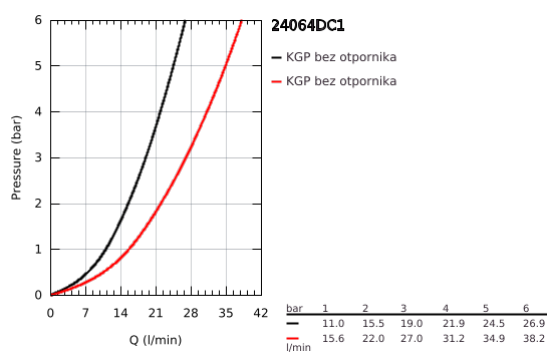

## 24 064 DC1 LINEARE SINGLE-LEVER MIXER WITH 2-WAY DIVERTER

### PRODUCT DESCRIPTION

- Colour: supersteel
- set za završnu instalaciju za GROHE Rapido SmartBox (35 600/35 604)
- GROHE SilkMove 46 mm keramički mešač
- GROHE LongLife premaz
- zidna rozetna s GROHE FastFixation (skriveno zatvaranje, skriveno pričvršćenje)
- metal escutcheon, retroactively 6° adjustable
- metalna ručica
- automatic 2-way diverter
- without roughing-in set 35 600/35 604 (please order separately)
- flow performance: outlet B = 27 l/min, outlet C = 27 l/min