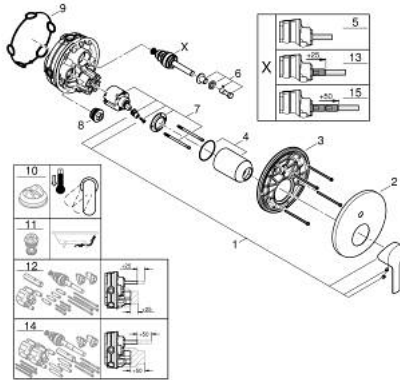

## 24 064 DC1 LINEARE SINGLE-LEVER MIXER WITH 2-WAY DIVERTER

### PRODUCT DESCRIPTION

- Colour: supersteel
- set za završnu instalaciju za GROHE Rapido SmartBox (35 600/35 604)
- GROHE SilkMove 46 mm keramički mešač
- GROHE LongLife premaz
- zidna rozetna s GROHE FastFixation (skriveno zatvaranje, skriveno pričvršćenje)
- metal escutcheon, retroactively 6° adjustable
- metalna ručica
- automatic 2-way diverter
- without roughing-in set 35 600/35 604 (please order separately)
- flow performance: outlet B = 27 l/min, outlet C = 27 l/min

### SPARE PARTS, април 2024 – now

- 1: Ručica (Spare part-nr. 46988DC0)
  - 2: Rozeta (Spare part-nr. 48429DC0)
  - 3: Instalaciona ploča (Spare part-nr. 48440000)
  - 4: Poklopac (Spare part-nr. 09038DC0)
  - 5: Prebacivač (Spare part-nr. 48634000)
  - 6: Aktivaciono dugme prebacivača (Spare part-nr. 48637DC0)
  - 7: Mešač (Spare part-nr. 46048000)
  - 8: Nepovratni ventil (Spare part-nr. 49085000)
  - 9: Dichtung (Spare part-nr. 48360000)
  - 10: Limitor temperature (Spare part-nr. 46375000)\*
  - 11: Backflow protection combination (EN1717) (Spare part-nr. 14055000)\*
  - 12: Universal extension set single-lever mixers, 25 mm (Spare part-nr. 14056000)\*
  - 13: diverter (Spare part-nr. 48635000)\*
  - 14: Universal extension set single-lever mixers, 50 mm (Spare part-nr. 14057000)\*
  - 15: diverter (Spare part-nr. 48636000)\*
- \* Optional accessories