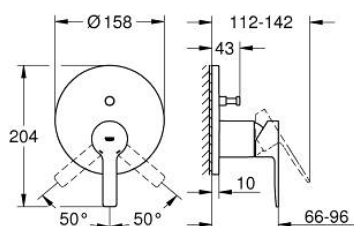

## 24 064 DC1 LINEARE SINGLE-LEVER MIXER WITH 2-WAY DIVERTER

### PRODUCT DESCRIPTION

- Colour: supersteel
- set za završnu instalaciju za GROHE Rapido SmartBox (35 600/35 604)
- GROHE SilkMove 46 mm keramički mešač
- GROHE LongLife premaz
- zidna rozetna s GROHE FastFixation (skriveno zatvaranje, skriveno pričvršćenje)
- metal escutcheon, retroactively 6° adjustable
- metalna ručica
- automatic 2-way diverter
- without roughing-in set 35 600/35 604 (please order separately)
- flow performance: outlet B = 27 l/min, outlet C = 27 l/min