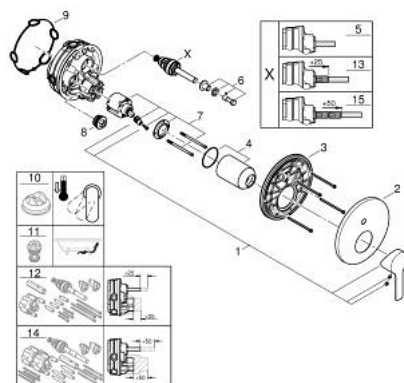

24 064 AL1 LINEARE SINGLE-LEVER MIXER WITH 2-WAY DIVERTER

PRODUCT DESCRIPTION

- Colour: brushed hard graphite
- set za završnu instalaciju za GROHE Rapido SmartBox (35 600/35 604)
- GROHE SilkMove 46 mm keramički mešač
- GROHE LongLife premaz
- zidna rozetna s GROHE FastFixation (skriveno zatvaranje, skriveno pričvršćenje)
- metal escutcheon, retroactively 6° adjustable
- metalna ručica
- automatic 2-way diverter
- without roughing-in set 35 600/35 604 (please order separately)
- flow performance: outlet B = 27 l/min, outlet C = 27 l/min

24 064 AL1 LINEARE SINGLE-LEVER MIXER WITH 2-WAY DIVERTER

SPARE PARTS, април 2024 – now

- 1: Ručica (Spare part-nr. 46988AL0)
 - 2: Rozeta (Spare part-nr. 48429AL0)
 - 3: Instalaciona ploča (Spare part-nr. 48440000)
 - 4: Poklopac (Spare part-nr. 09038AL0)
 - 5: Prebacivač (Spare part-nr. 48634000)
 - 6: Aktivaciono dugme prebacivača (Spare part-nr. 48637AL0)
 - 7: Mešač (Spare part-nr. 46048000)
 - 8: Nepovratni ventil (Spare part-nr. 49085000)
 - 9: Dichtung (Spare part-nr. 48360000)
 - 10: Limitator temperature (Spare part-nr. 46375000)*
 - 11: Backflow protection combination (EN1717) (Spare part-nr. 14055000)*
 - 12: Universal extension set single-lever mixers, 25 mm (Spare part-nr. 14056000)*
 - 13: diverter (Spare part-nr. 48635000)*
 - 14: Universal extension set single-lever mixers, 50 mm (Spare part-nr. 14057000)*
 - 15: diverter (Spare part-nr. 48636000)*
- * Optional accessories