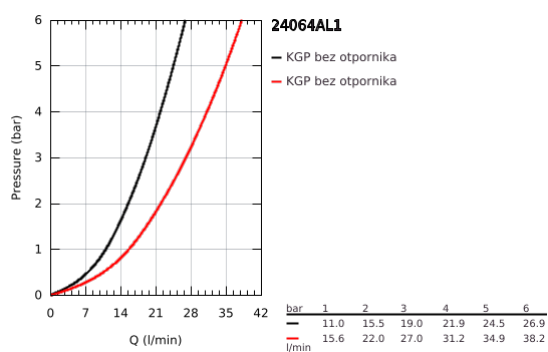

24 064 AL1 LINEARE SINGLE-LEVER MIXER WITH 2-WAY DIVERTER

PRODUCT DESCRIPTION

- Colour: brushed hard graphite
- set za završnu instalaciju za GROHE Rapido SmartBox (35 600/35 604)
- GROHE SilkMove 46 mm keramički mešač
- GROHE LongLife premaz
- zidna rozetna s GROHE FastFixation (skriveno zatvaranje, skriveno pričvršćenje)
- metal escutcheon, retroactively 6° adjustable
- metalna ručica
- automatic 2-way diverter
- without roughing-in set 35 600/35 604 (please order separately)
- flow performance: outlet B = 27 l/min, outlet C = 27 l/min