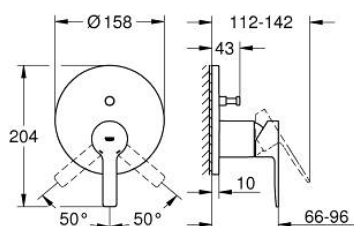

24 064 AL1 LINEARE SINGLE-LEVER MIXER WITH 2-WAY DIVERTER

PRODUCT DESCRIPTION

- Colour: brushed hard graphite
- set za završnu instalaciju za GROHE Rapido SmartBox (35 600/35 604)
- GROHE SilkMove 46 mm keramički mešač
- GROHE LongLife premaz
- zidna rozetna s GROHE FastFixation (skriveno zatvaranje, skriveno pričvršćenje)
- metal escutcheon, retroactively 6° adjustable
- metalna ručica
- automatic 2-way diverter
- without roughing-in set 35 600/35 604 (please order separately)
- flow performance: outlet B = 27 l/min, outlet C = 27 l/min

24 064 AL1 LINEARE SINGLE-LEVER MIXER WITH 2-WAY DIVERTER

SPARE PARTS, април 2024 – now

- 1: Ručica (Spare part-nr. 46988AL0)
 - 2: Rozeta (Spare part-nr. 48429AL0)
 - 3: Instalaciona ploča (Spare part-nr. 48440000)
 - 4: Poklopac (Spare part-nr. 09038AL0)
 - 5: Prebacivač (Spare part-nr. 48634000)
 - 6: Aktivaciono dugme prebacivača (Spare part-nr. 48637AL0)
 - 7: Mešač (Spare part-nr. 46048000)
 - 8: Nepovratni ventil (Spare part-nr. 49085000)
 - 9: Dichtung (Spare part-nr. 48360000)
 - 10: Limitator temperature (Spare part-nr. 46375000)*
 - 11: Backflow protection combination (EN1717) (Spare part-nr. 14055000)*
 - 12: Universal extension set single-lever mixers, 25 mm (Spare part-nr. 14056000)*
 - 13: diverter (Spare part-nr. 48635000)*
 - 14: Universal extension set single-lever mixers, 50 mm (Spare part-nr. 14057000)*
 - 15: diverter (Spare part-nr. 48636000)*
- * Optional accessories