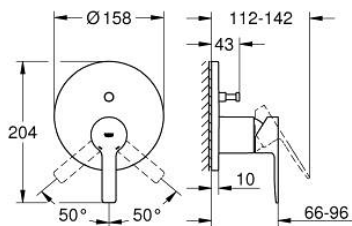

24 064 001 LINEARE SINGLE-LEVER MIXER WITH 2-WAY DIVERTER

PRODUCT DESCRIPTION

- Colour: chrome
- set za završnu instalaciju za GROHE Rapido SmartBox (35 600/35 604)
- GROHE SilkMove 46 mm keramički mešač
- GROHE LongLife premaz
- zidna rozetna s GROHE FastFixation (skriveno zatvaranje, skriveno pričvršćenje)
- metal escutcheon, retroactively 6° adjustable
- metalna ručica
- automatic 2-way diverter
- without roughing-in set 35 600/35 604 (please order separately)
- flow performance: outlet B = 27 l/min, outlet C = 27 l/min

24 064 001 LINEARE SINGLE-LEVER MIXER WITH 2-WAY DIVERTER

SPARE PARTS, април 2024 – now

- 1: Ručica (Spare part-nr. 46988000)
 - 2: Rozeta (Spare part-nr. 48429000)
 - 3: Instalaciona ploča (Spare part-nr. 48440000)
 - 4: Poklopac (Spare part-nr. 09038000)
 - 5: Prebacivač (Spare part-nr. 48634000)
 - 6: Aktivaciono dugme prebacivača (Spare part-nr. 48637000)
 - 7: Mešač (Spare part-nr. 46048000)
 - 8: Nepovratni ventil (Spare part-nr. 49085000)
 - 9: Dichtung (Spare part-nr. 48360000)
 - 10: Limitator temperature (Spare part-nr. 46375000)*
 - 11: Backflow protection combination (EN1717) (Spare part-nr. 14055000)*
 - 12: Universal extension set single-lever mixers, 25 mm (Spare part-nr. 1405600)*
 - 13: diverter (Spare part-nr. 48635000)*
 - 14: Universal extension set single-lever mixers, 50 mm (Spare part-nr. 1405700)*
 - 15: diverter (Spare part-nr. 48636000)*
- * Optional accessories