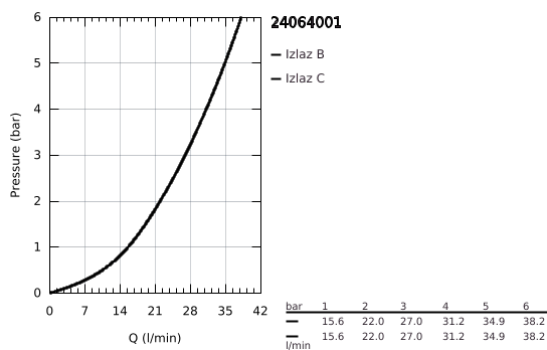

24 064 001 LINEARE SINGLE-LEVER MIXER WITH 2-WAY DIVERTER

PRODUCT DESCRIPTION

- Colour: chrome
- set za završnu instalaciju za GROHE Rapido SmartBox (35 600/35 604)
- GROHE SilkMove 46 mm keramički mešač
- GROHE LongLife premaz
- zidna rozetna s GROHE FastFixation (skriveno zatvaranje, skriveno pričvršćenje)
- metal escutcheon, retroactively 6° adjustable
- metalna ručica
- automatic 2-way diverter
- without roughing-in set 35 600/35 604 (please order separately)
- flow performance: outlet B = 27 l/min, outlet C = 27 l/min