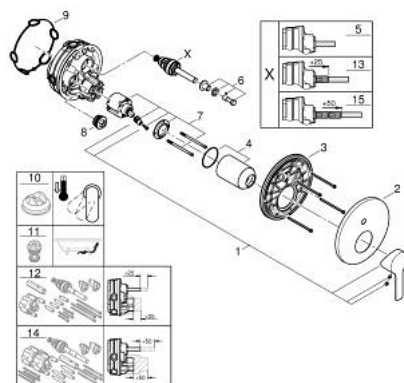

24 064 001 LINEARE SINGLE-LEVER MIXER WITH 2-WAY DIVERTER

PRODUCT DESCRIPTION

- Colour: chrome
- set za završnu instalaciju za GROHE Rapido SmartBox (35 600/35 604)
- GROHE SilkMove 46 mm keramički mešač
- GROHE LongLife premaz
- zidna rozetna s GROHE FastFixation (skriveno zatvaranje, skriveno pričvršćenje)
- metal escutcheon, retroactively 6° adjustable
- metalna ručica
- automatic 2-way diverter
- without roughing-in set 35 600/35 604 (please order separately)
- flow performance: outlet B = 27 l/min, outlet C = 27 l/min

24 064 001 LINEARE SINGLE-LEVER MIXER WITH 2-WAY DIVERTER

SPARE PARTS, април 2024 – now

- 1: Ručica (Spare part-nr. 46988000)
 - 2: Rozeta (Spare part-nr. 48429000)
 - 3: Instalaciona ploča (Spare part-nr. 48440000)
 - 4: Poklopac (Spare part-nr. 09038000)
 - 5: Prebacivač (Spare part-nr. 48634000)
 - 6: Aktivaciono dugme prebacivača (Spare part-nr. 48637000)
 - 7: Mešač (Spare part-nr. 46048000)
 - 8: Nepovratni ventil (Spare part-nr. 49085000)
 - 9: Dichtung (Spare part-nr. 48360000)
 - 10: Limitator temperature (Spare part-nr. 46375000)*
 - 11: Backflow protection combination (EN1717) (Spare part-nr. 14055000)*
 - 12: Universal extension set single-lever mixers, 25 mm (Spare part-nr. 1405600)*
 - 13: diverter (Spare part-nr. 48635000)*
 - 14: Universal extension set single-lever mixers, 50 mm (Spare part-nr. 1405700)*
 - 15: diverter (Spare part-nr. 48636000)*
- * Optional accessories