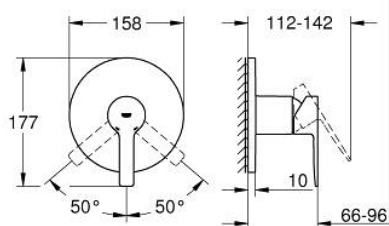

24 063 DC1 LINEARE JEDNORUČNA BATERIJA ZA TUŠ

PRODUCT DESCRIPTION

- Colour: supersteel
- set za završnu instalaciju za GROHE Rapido SmartBox (35 600/35 604)
- GROHE SilkMove 46 mm keramički mešač
- GROHE LongLife premaz
- zidna rozetna s GROHE FastFixation (skriveno zatvaranje, skriveno pričvršćenje)
- metal escutcheon, retroactively 6° adjustable
- metalna ručica
- without roughing-in set 35 600/35 604 (please order separately)
- flow performance: outlet B or C = 30 l/min

24 063 DC1 LINEARE JEDNORUČNA BATERIJA ZA TUŠ

SPARE PARTS, јул 2017 – now

- 1: Ručica (Spare part-nr. 46988DC0)
- 2: Rozeta (Spare part-nr. 48428DC0)
- 3: Instalaciona ploča (Spare part-nr. 48439000)
- 4: Poklopac (Spare part-nr. 09038DC0)
- 5: Mešač (Spare part-nr. 46048000)
- 6: Dichtung (Spare part-nr. 48360000)
- 7: Limitor temperature (Spare part-nr. 46375000)*
- 8: Universal extension set single-lever mixers, 25 mm (Spare part-nr. 14056000)*
- 9: Universal extension set single-lever mixers, 50 mm (Spare part-nr. 14057000)*