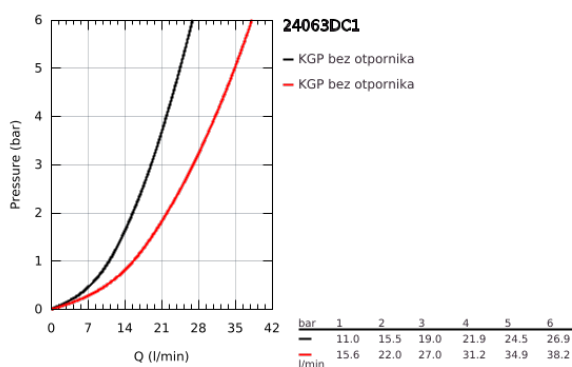

24 063 DC1 LINEARE JEDNORUČNA BATERIJA ZA TUŠ

PRODUCT DESCRIPTION

- Colour: supersteel
- set za završnu instalaciju za GROHE Rapido SmartBox (35 600/35 604)
- GROHE SilkMove 46 mm keramički mešač
- GROHE LongLife premaz
- zidna rozetna s GROHE FastFixation (skriveno zatvaranje, skriveno pričvršćenje)
- metal escutcheon, retroactively 6° adjustable
- metalna ručica
- without roughing-in set 35 600/35 604 (please order separately)
- flow performance: outlet B or C = 30 l/min