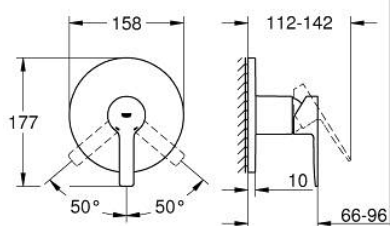

24 063 DC1 LINEARE JEDNORUČNA BATERIJA ZA TUŠ

PRODUCT DESCRIPTION

- Colour: supersteel
- set za završnu instalaciju za GROHE Rapido SmartBox (35 600/35 604)
- GROHE SilkMove 46 mm keramički mešač
- GROHE LongLife premaz
- zidna rozetna s FastFixation(skriveno zatvaranje, skriveno pričvršćenje)
- metal escutcheon, retroactively 6° adjustable
- metalna ručica
- without roughing-in set 35 600/35 604 (please order separately)
- flow performance: outlet B or C = 30 l/min

24 063 DC1 LINEARE JEDNORUČNA BATERIJA ZA TUŠ

SPARE PARTS, јул 2017 – now

- 1: Ručica (Spare part-nr. 46988DC0)
- 2: Rozeta (Spare part-nr. 48428DC0)
- 3: Instalaciona ploča (Spare part-nr. 48439000)
- 4: Poklopac (Spare part-nr. 09038DC0)
- 5: Mešač (Spare part-nr. 46048000)
- 6: Dichtung (Spare part-nr. 48360000)
- 7: Limitor temperature (Spare part-nr. 46375000)*
- 8: Universal extension set single-lever mixers, 25 mm (Spare part-nr. 14056000)*
- 9: Universal extension set single-lever mixers, 50 mm (Spare part-nr. 14057000)*
- * Optional accessories