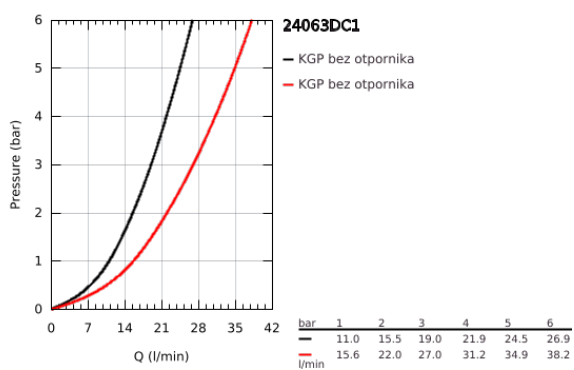

24 063 DC1 LINEARE JEDNORUČNA BATERIJA ZA TUŠ

PRODUCT DESCRIPTION

- Colour: supersteel
- set za završnu instalaciju za GROHE Rapido SmartBox (35 600/35 604)
- GROHE SilkMove 46 mm keramički mešač
- GROHE LongLife premaz
- zidna rozetna s FastFixation(skriveno zatvaranje, skriveno pričvršćenje)
- metal escutcheon, retroactively 6° adjustable
- metalna ručica
- without roughing-in set 35 600/35 604 (please order separately)
- flow performance: outlet B or C = 30 l/min