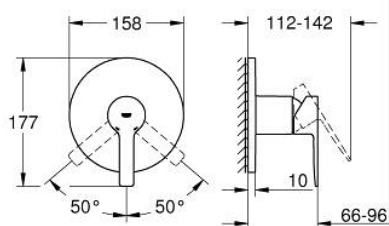

24 063 AL1 LINEARE JEDNORUČNA BATERIJA ZA TUŠ

PRODUCT DESCRIPTION

- Colour: brushed hard graphite
- set za završnu instalaciju za GROHE Rapido SmartBox (35 600/35 604)
- GROHE SilkMove 46 mm keramički mešač
- GROHE LongLife premaz
- zidna rozetna s GROHE FastFixation (skriveno zatvaranje, skriveno pričvršćenje)
- metal escutcheon, retroactively 6° adjustable
- metalna ručica
- without roughing-in set 35 600/35 604 (please order separately)
- flow performance: outlet B or C = 30 l/min

24 063 AL1 LINEARE JEDNORUČNA BATERIJA ZA TUŠ

SPARE PARTS, март 2019 – now

- 1: Ručica (Spare part-nr. 46988AL0)
 - 1: Rozeta (Spare part-nr. 48428AL0)
 - 3: Instalaciona ploča (Spare part-nr. 48439000)
 - 4: Poklopac (Spare part-nr. 09038AL0)
 - 5: Mešač (Spare part-nr. 46048000)
 - 6: Dichtung (Spare part-nr. 48360000)
 - 7: Limitor temperature (Spare part-nr. 46375000)*
 - 8: Universal extension set single-lever mixers, 25 mm (Spare part-nr. 14056000)*
 - 9: Universal extension set single-lever mixers, 50 mm (Spare part-nr. 14057000)*
- * Optional accessories