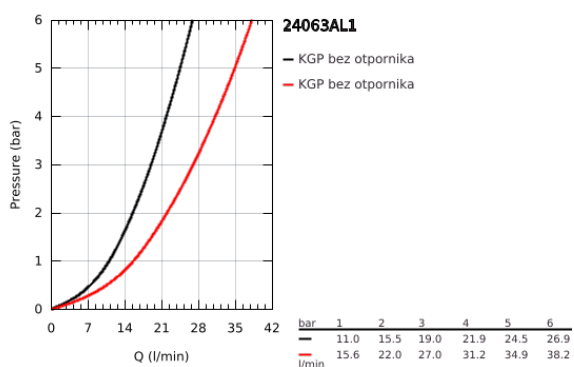

24 063 AL1 LINEARE JEDNORUČNA BATERIJA ZA TUŠ

PRODUCT DESCRIPTION

- Colour: brushed hard graphite
- set za završnu instalaciju za GROHE Rapido SmartBox (35 600/35 604)
- GROHE SilkMove 46 mm keramički mešač
- GROHE LongLife premaz
- zidna rozetna s GROHE FastFixation (skriveno zatvaranje, skriveno pričvršćenje)
- metal escutcheon, retroactively 6° adjustable
- metalna ručica
- without roughing-in set 35 600/35 604 (please order separately)
- flow performance: outlet B or C = 30 l/min