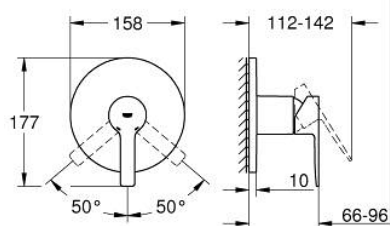

### PRODUCT DESCRIPTION

- Colour: chrome
- set za završnu instalaciju za GROHE Rapido SmartBox (35 600/35 604)
- GROHE SilkMove 46 mm keramički mešač
- GROHE LongLife premaz
- zidna rozetna s GROHE FastFixation (skriveno zatvaranje, skriveno pričvršćenje)
- metal escutcheon, retroactively 6° adjustable
- metalna ručica
- without roughing-in set 35 600/35 604 (please order separately)
- flow performance: outlet B or C = 30 l/min