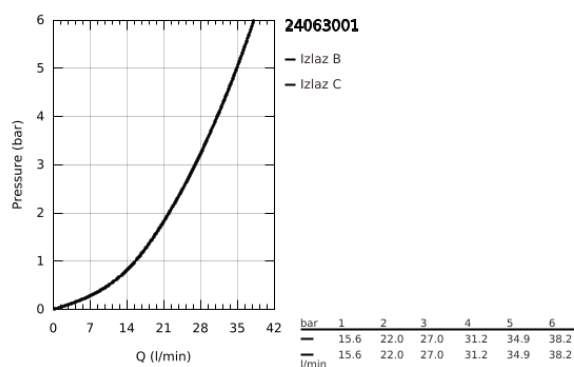

### PRODUCT DESCRIPTION

- Colour: chrome
- set za završnu instalaciju za GROHE Rapido SmartBox (35 600/35 604)
- GROHE SilkMove 46 mm keramički mešač
- GROHE LongLife premaz
- zidna rozetna s GROHE FastFixation (skriveno zatvaranje, skriveno pričvršćenje)
- metal escutcheon, retroactively 6° adjustable
- metalna ručica
- without roughing-in set 35 600/35 604 (please order separately)
- flow performance: outlet B or C = 30 l/min