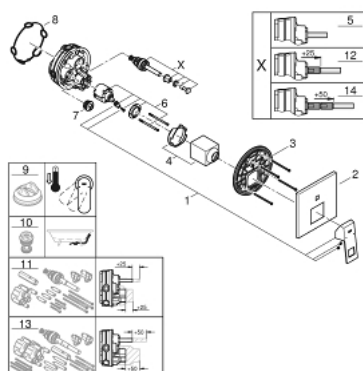

24 062 DC0 EUROCUBE SINGLE-LEVER MIXER WITH 2-WAY DIVERTER

PRODUCT DESCRIPTION

- Colour: supersteel
- set za završnu instalaciju za GROHE Rapido SmartBox (35 600/35 604)
- GROHE SilkMove 46 mm keramički mešač
- GROHE LongLife premaz
- zidna rozetna s GROHE FastFixation (skriveno zatvaranje, skriveno pričvršćenje)
- metal escutcheon, retroactively 6° adjustable
- metalna ručica
- automatic 2-way diverter
- without roughing-in set 35 600/35 604 (please order separately)
- flow performance: outlet B = 27 l/min, outlet C = 27 l/min

24 062 DC0 EUROCUBE SINGLE-LEVER MIXER WITH 2-WAY DIVERTER

SPARE PARTS, септембар 2018 – now

- 1: Ručica (Spare part-nr. 46782DC0)
- 2: Rozeta (Spare part-nr. 48431DC0)
- 3: Instalaciona ploča (Spare part-nr. 48438000)
- 4: Poklopac (Spare part-nr. 46784DC0)
- 5: Prebacivač (Spare part-nr. 48442DC0)
- 6: Mešač (Spare part-nr. 46048000)
- 7: Nepovratni ventil (Spare part-nr. 49085000)
- 8: Dihtung (Spare part-nr. 48360000)
- 9: Limitor temperature (Spare part-nr. 46375000)*
- 10: Backflow protection combination (EN1717) (Spare part-nr. 14055000)*
- 11: Universal extension set single-lever mixers, 25 mm (Spare part-nr. 14056000)*
- 12: Prebacivač (Spare part-nr. 48444DC0)*
- 13: Universal extension set single-lever mixers, 50 mm (Spare part-nr. 14057000)*
- 14: Prebacivač (Spare part-nr. 48445DC0)*