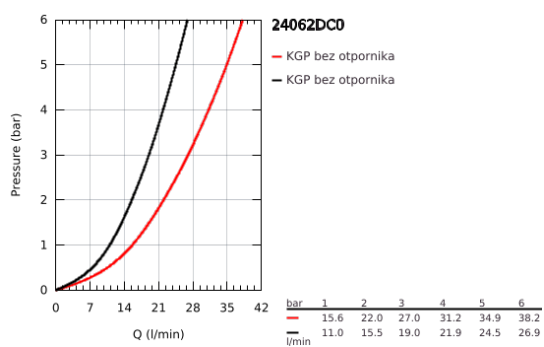

24 062 DC0 EUROCUBE SINGLE-LEVER MIXER WITH 2-WAY DIVERTER

PRODUCT DESCRIPTION

- Colour: supersteel
- set za završnu instalaciju za GROHE Rapido SmartBox (35 600/35 604)
- GROHE SilkMove 46 mm keramički mešač
- GROHE LongLife premaz
- zidna rozetna s GROHE FastFixation (skriveno zatvaranje, skriveno pričvršćenje)
- metal escutcheon, retroactively 6° adjustable
- metalna ručica
- automatic 2-way diverter
- without roughing-in set 35 600/35 604 (please order separately)
- flow performance: outlet B = 27 l/min, outlet C = 27 l/min

24 062 DC0 EUROCUBE SINGLE-LEVER MIXER WITH 2-WAY DIVERTER

SPARE PARTS, септембар 2018 – now

- 1: Ručica (Spare part-nr. 46782DC0)
- 2: Rozeta (Spare part-nr. 48431DC0)
- 3: Instalaciona ploča (Spare part-nr. 48438000)
- 4: Poklopac (Spare part-nr. 46784DC0)
- 5: Prebacivač (Spare part-nr. 48442DC0)
- 6: Mešač (Spare part-nr. 46048000)
- 7: Nepovratni ventil (Spare part-nr. 49085000)
- 8: Dihtung (Spare part-nr. 48360000)
- 9: Limitor temperature (Spare part-nr. 46375000)*
- 10: Backflow protection combination (EN1717) (Spare part-nr. 14055000)*
- 11: Universal extension set single-lever mixers, 25 mm (Spare part-nr. 14056000)*
- 12: Prebacivač (Spare part-nr. 48444DC0)*
- 13: Universal extension set single-lever mixers, 50 mm (Spare part-nr. 14057000)*
- 14: Prebacivač (Spare part-nr. 48445DC0)*