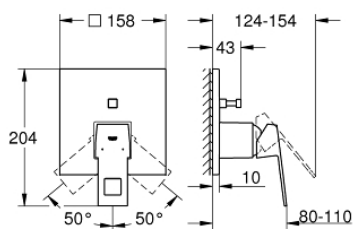

24 062 DC0 EUROCUBE SINGLE-LEVER MIXER WITH 2-WAY DIVERTER

PRODUCT DESCRIPTION

- Colour: supersteel
- set za završnu instalaciju za GROHE Rapido SmartBox (35 600/35 604)
- GROHE SilkMove 46 mm keramički mešač
- GROHE LongLife premaz
- zidna rozetna s GROHE FastFixation (skriveno zatvaranje, skriveno pričvršćenje)
- metal escutcheon, retroactively 6° adjustable
- metalna ručica
- automatic 2-way diverter
- without roughing-in set 35 600/35 604 (please order separately)
- flow performance: outlet B = 27 l/min, outlet C = 27 l/min

24 062 DC0 EUROCUBE SINGLE-LEVER MIXER WITH 2-WAY DIVERTER

SPARE PARTS, септембар 2018 – now

- 1: Ručica (Spare part-nr. 46782DC0)
- 2: Rozeta (Spare part-nr. 48431DC0)
- 3: Instalaciona ploča (Spare part-nr. 48438000)
- 4: Poklopac (Spare part-nr. 46784DC0)
- 5: Prebacivač (Spare part-nr. 48442DC0)
- 6: Mešač (Spare part-nr. 46048000)
- 7: Nepovratni ventil (Spare part-nr. 49085000)
- 8: Dihtung (Spare part-nr. 48360000)
- 9: Limitor temperature (Spare part-nr. 46375000)*
- 10: Backflow protection combination (EN1717) (Spare part-nr. 14055000)*
- 11: Universal extension set single-lever mixers, 25 mm (Spare part-nr. 14056000)*
- 12: Prebacivač (Spare part-nr. 48444DC0)*
- 13: Universal extension set single-lever mixers, 50 mm (Spare part-nr. 14057000)*
- 14: Prebacivač (Spare part-nr. 48445DC0)*