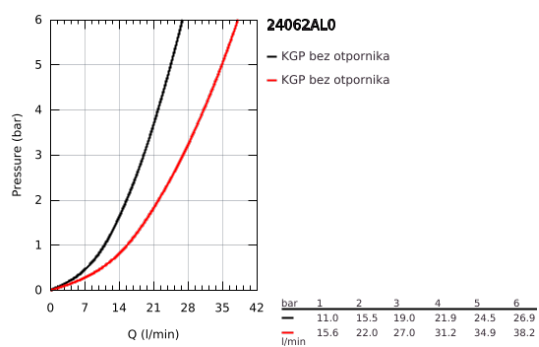

24 062 AL0 EUROCUBE SINGLE-LEVER MIXER WITH 2-WAY DIVERTER

PRODUCT DESCRIPTION

- Colour: brushed hard graphite
- set za završnu instalaciju za GROHE Rapido SmartBox (35 600/35 604)
- GROHE SilkMove 46 mm keramički mešač
- GROHE LongLife premaz
- zidna rozetna s GROHE FastFixation (skriveno zatvaranje, skriveno pričvršćenje)
- metal escutcheon, retroactively 6° adjustable
- metalna ručica
- automatic 2-way diverter
- without roughing-in set 35 600/35 604 (please order separately)
- flow performance: outlet B = 27 l/min, outlet C = 27 l/min

24 062 AL0 EUROCUBE SINGLE-LEVER MIXER WITH 2-WAY DIVERTER

SPARE PARTS, март 2019 – now

- 1: Ručica (Spare part-nr. 46782AL0)
- 2: Rozeta (Spare part-nr. 48431AL0)
- 3: Instalaciona ploča (Spare part-nr. 48438000)
- 4: Poklopac (Spare part-nr. 46784AL0)
- 5: Prebacivač (Spare part-nr. 48442AL0)
- 6: Mešač (Spare part-nr. 46048000)
- 7: Nepovratni ventil (Spare part-nr. 49085000)
- 8: Dihtung (Spare part-nr. 48360000)
- 9: Limitor temperature (Spare part-nr. 46375000)*
- 10: Backflow protection combination (EN1717) (Spare part-nr. 14055000)*
- 11: Universal extension set single-lever mixers, 25 mm (Spare part-nr. 14056000)*
- 12: Prebacivač (Spare part-nr. 48444AL0)*
- 13: Universal extension set single-lever mixers, 50 mm (Spare part-nr. 14057000)*
- 14: Prebacivač (Spare part-nr. 48445AL0)*