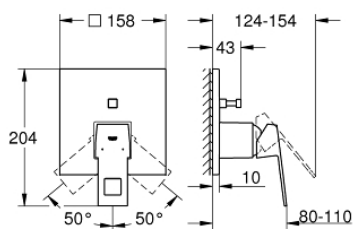

24 062 AL0 EUROCUBE SINGLE-LEVER MIXER WITH 2-WAY DIVERTER

PRODUCT DESCRIPTION

- Colour: brushed hard graphite
- set za završnu instalaciju za GROHE Rapido SmartBox (35 600/35 604)
- GROHE SilkMove 46 mm keramički mešač
- GROHE LongLife premaz
- zidna rozetna s GROHE FastFixation (skriveno zatvaranje, skriveno pričvršćenje)
- metal escutcheon, retroactively 6° adjustable
- metalna ručica
- automatic 2-way diverter
- without roughing-in set 35 600/35 604 (please order separately)
- flow performance: outlet B = 27 l/min, outlet C = 27 l/min

24 062 AL0 EUROCUBE SINGLE-LEVER MIXER WITH 2-WAY DIVERTER

SPARE PARTS, март 2019 – now

- 1: Ručica (Spare part-nr. 46782AL0)
- 2: Rozeta (Spare part-nr. 48431AL0)
- 3: Instalaciona ploča (Spare part-nr. 48438000)
- 4: Poklopac (Spare part-nr. 46784AL0)
- 5: Prebacivač (Spare part-nr. 48442AL0)
- 6: Mešač (Spare part-nr. 46048000)
- 7: Nepovratni ventil (Spare part-nr. 49085000)
- 8: Dihtung (Spare part-nr. 48360000)
- 9: Limitor temperature (Spare part-nr. 46375000)*
- 10: Backflow protection combination (EN1717) (Spare part-nr. 14055000)*
- 11: Universal extension set single-lever mixers, 25 mm (Spare part-nr. 14056000)*
- 12: Prebacivač (Spare part-nr. 48444AL0)*
- 13: Universal extension set single-lever mixers, 50 mm (Spare part-nr. 14057000)*
- 14: Prebacivač (Spare part-nr. 48445AL0)*