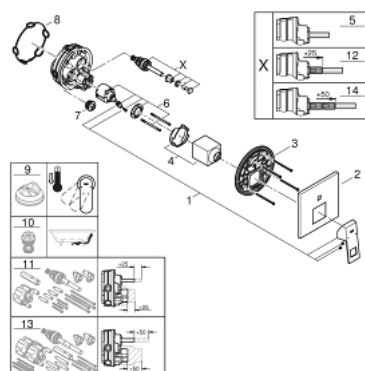

24 062 AL0 EUROCUBE SINGLE-LEVER MIXER WITH 2-WAY DIVERTER

PRODUCT DESCRIPTION

- Colour: brushed hard graphite
- set za završnu instalaciju za GROHE Rapido SmartBox (35 600/35 604)
- GROHE SilkMove 46 mm keramički mešač
- GROHE LongLife premaz
- zidna rozetna s GROHE FastFixation (skriveno zatvaranje, skriveno pričvršćenje)
- metal escutcheon, retroactively 6° adjustable
- metalna ručica
- automatic 2-way diverter
- without roughing-in set 35 600/35 604 (please order separately)
- flow performance: outlet B = 27 l/min, outlet C = 27 l/min

24 062 AL0 EUROCUBE SINGLE-LEVER MIXER WITH 2-WAY DIVERTER

SPARE PARTS, март 2019 – now

- 1: Ručica (Spare part-nr. 46782AL0)
- 2: Rozeta (Spare part-nr. 48431AL0)
- 3: Instalaciona ploča (Spare part-nr. 48438000)
- 4: Poklopac (Spare part-nr. 46784AL0)
- 5: Prebacivač (Spare part-nr. 48442AL0)
- 6: Mešač (Spare part-nr. 46048000)
- 7: Nepovratni ventil (Spare part-nr. 49085000)
- 8: Dihtung (Spare part-nr. 48360000)
- 9: Limitor temperature (Spare part-nr. 46375000)*
- 10: Backflow protection combination (EN1717) (Spare part-nr. 14055000)*
- 11: Universal extension set single-lever mixers, 25 mm (Spare part-nr. 14056000)*
- 12: Prebacivač (Spare part-nr. 48444AL0)*
- 13: Universal extension set single-lever mixers, 50 mm (Spare part-nr. 14057000)*
- 14: Prebacivač (Spare part-nr. 48445AL0)*