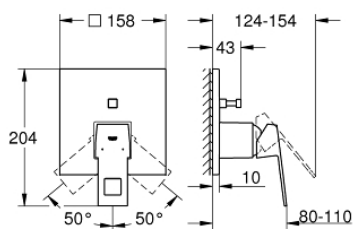

24 062 000 EUROCUBE SINGLE-LEVER MIXER WITH 2-WAY DIVERTER

PRODUCT DESCRIPTION

- Colour: chrome
- set za završnu instalaciju za GROHE Rapido SmartBox (35 600/35 604)
- GROHE SilkMove 46 mm keramički mešač
- zidna rozetna s GROHE FastFixation (skriveno zatvaranje, skriveno pričvršćenje)
- metal escutcheon, retroactively 6° adjustable
- metalna ručica
- automatic 2-way diverter
- without roughing-in set 35 600/35 604 (please order separately)
- flow performance: outlet B = 27 l/min, outlet C = 27 l/min

24 062 000 EUROCUBE SINGLE-LEVER MIXER WITH 2-WAY DIVERTER

SPARE PARTS, јул 2017 – now

- 1: Ručica (Spare part-nr. 46782000)
- 2: Rozeta (Spare part-nr. 48431000)
- 3: Instalaciona ploča (Spare part-nr. 48438000)
- 4: Poklopac (Spare part-nr. 46784000)
- 5: Prebacivač (Spare part-nr. 48442000)
- 6: Mešač (Spare part-nr. 46048000)
- 7: Nepovratni ventil (Spare part-nr. 49085000)
- 8: Dihtung (Spare part-nr. 48360000)
- 9: Limitor temperature (Spare part-nr. 46375000)*
- 10: Backflow protection combination (EN1717) (Spare part-nr. 14055000)*
- 11: Universal extension set single-lever mixers, 25 mm (Spare part-nr. 14056000)*
- 12: Prebacivač (Spare part-nr. 48444000)*
- 13: Universal extension set single-lever mixers, 50 mm (Spare part-nr. 14057000)*
- 14: Prebacivač (Spare part-nr. 48445000)*