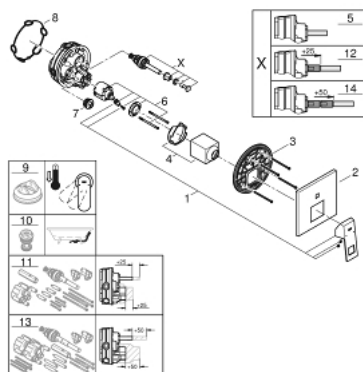

24 062 000 EUROCUBE SINGLE-LEVER MIXER WITH 2-WAY DIVERTER

PRODUCT DESCRIPTION

- Colour: chrome
- set za završnu instalaciju za GROHE Rapido SmartBox (35 600/35 604)
- GROHE SilkMove 46 mm keramički mešač
- zidna rozetna s GROHE FastFixation (skriveno zatvaranje, skriveno pričvršćenje)
- metal escutcheon, retroactively 6° adjustable
- metalna ručica
- automatic 2-way diverter
- without roughing-in set 35 600/35 604 (please order separately)
- flow performance: outlet B = 27 l/min, outlet C = 27 l/min

24 062 000 EUROCUBE SINGLE-LEVER MIXER WITH 2-WAY DIVERTER

SPARE PARTS, јул 2017 – now

- 1: Ručica (Spare part-nr. 46782000)
- 2: Rozeta (Spare part-nr. 48431000)
- 3: Instalaciona ploča (Spare part-nr. 48438000)
- 4: Poklopac (Spare part-nr. 46784000)
- 5: Prebacivač (Spare part-nr. 48442000)
- 6: Mešač (Spare part-nr. 46048000)
- 7: Nepovratni ventil (Spare part-nr. 49085000)
- 8: Dihtung (Spare part-nr. 48360000)
- 9: Limitor temperature (Spare part-nr. 46375000)*
- 10: Backflow protection combination (EN1717) (Spare part-nr. 14055000)*
- 11: Universal extension set single-lever mixers, 25 mm (Spare part-nr. 14056000)*
- 12: Prebacivač (Spare part-nr. 48444000)*
- 13: Universal extension set single-lever mixers, 50 mm (Spare part-nr. 14057000)*
- 14: Prebacivač (Spare part-nr. 48445000)*