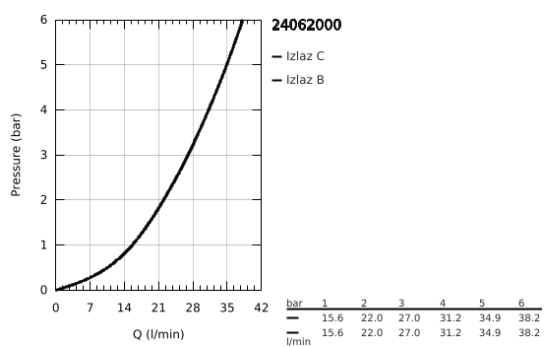

24 062 000 EUROCUBE SINGLE-LEVER MIXER WITH 2-WAY DIVERTER

PRODUCT DESCRIPTION

- Colour: chrome
- set za završnu instalaciju za GROHE Rapido SmartBox (35 600/35 604)
- GROHE SilkMove 46 mm keramički mešač
- zidna rozetna s GROHE FastFixation (skriveno zatvaranje, skriveno pričvršćenje)
- metal escutcheon, retroactively 6° adjustable
- metalna ručica
- automatic 2-way diverter
- without roughing-in set 35 600/35 604 (please order separately)
- flow performance: outlet B = 27 l/min, outlet C = 27 l/min

24 062 000 EUROCUBE SINGLE-LEVER MIXER WITH 2-WAY DIVERTER

SPARE PARTS, јул 2017 – now

- 1: Ručica (Spare part-nr. 46782000)
- 2: Rozeta (Spare part-nr. 48431000)
- 3: Instalaciona ploča (Spare part-nr. 48438000)
- 4: Poklopac (Spare part-nr. 46784000)
- 5: Prebacivač (Spare part-nr. 48442000)
- 6: Mešač (Spare part-nr. 46048000)
- 7: Nepovratni ventil (Spare part-nr. 49085000)
- 8: Dihtung (Spare part-nr. 48360000)
- 9: Limitor temperature (Spare part-nr. 46375000)*
- 10: Backflow protection combination (EN1717) (Spare part-nr. 14055000)*
- 11: Universal extension set single-lever mixers, 25 mm (Spare part-nr. 14056000)*
- 12: Prebacivač (Spare part-nr. 48444000)*
- 13: Universal extension set single-lever mixers, 50 mm (Spare part-nr. 14057000)*
- 14: Prebacivač (Spare part-nr. 48445000)*