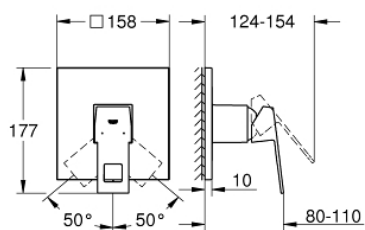

24 061 DC0 EUROCUBE JEDNORUČNA BATERIJA ZA TUŠ

PRODUCT DESCRIPTION

- Colour: supersteel
- set za završnu instalaciju za GROHE Rapido SmartBox (35 600/35 604)
- GROHE SilkMove 46 mm keramički mešač
- GROHE LongLife premaz
- zidna rozetna s GROHE FastFixation (skriveno zatvaranje, skriveno pričvršćenje)
- metal escutcheon, retroactively 6° adjustable
- metalna ručica
- without roughing-in set 35 600/35 604 (please order separately)
- flow performance: outlet B or C = 30 l/min

24 061 DC0 EUROCUBE JEDNORUČNA BATERIJA ZA TUŠ

SPARE PARTS, септембар 2018 – now

- 1: Ručica (Spare part-nr. 46782DC0)
 - 2: Rozeta (Spare part-nr. 48430DC0)
 - 3: Instalaciona ploča (Spare part-nr. 48441000)
 - 4: Poklopac (Spare part-nr. 46784DC0)
 - 5: Mešač (Spare part-nr. 46048000)
 - 6: Dihtung (Spare part-nr. 48360000)
 - 7: Limitor temperature (Spare part-nr. 46375000)*
 - 8: Universal extension set single-lever mixers, 25 mm (Spare part-nr. 14056000)*
 - 9: Universal extension set single-lever mixers, 50 mm (Spare part-nr. 14057000)*
- * Optional accessories