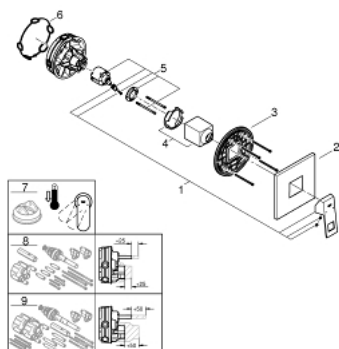

24 061 DC0 EUROCUBE JEDNORUČNA BATERIJA ZA TUŠ

PRODUCT DESCRIPTION

- Colour: supersteel
- set za završnu instalaciju za GROHE Rapido SmartBox (35 600/35 604)
- GROHE SilkMove 46 mm keramički mešač
- GROHE LongLife premaz
- zidna rozetna s GROHE FastFixation (skriveno zatvaranje, skriveno pričvršćenje)
- metal escutcheon, retroactively 6° adjustable
- metalna ručica
- without roughing-in set 35 600/35 604 (please order separately)
- flow performance: outlet B or C = 30 l/min

24 061 DC0 EUROCUBE JEDNORUČNA BATERIJA ZA TUŠ

SPARE PARTS, септембар 2018 – now

- 1: Ručica (Spare part-nr. 46782DC0)
 - 2: Rozeta (Spare part-nr. 48430DC0)
 - 3: Instalaciona ploča (Spare part-nr. 48441000)
 - 4: Poklopac (Spare part-nr. 46784DC0)
 - 5: Mešač (Spare part-nr. 46048000)
 - 6: Dihtung (Spare part-nr. 48360000)
 - 7: Limitor temperature (Spare part-nr. 46375000)*
 - 8: Universal extension set single-lever mixers, 25 mm (Spare part-nr. 14056000)*
 - 9: Universal extension set single-lever mixers, 50 mm (Spare part-nr. 14057000)*
- * Optional accessories