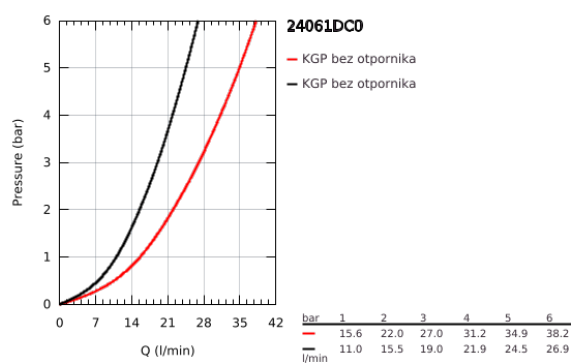

24 061 DC0 EUROCUBE JEDNORUČNA BATERIJA ZA TUŠ

PRODUCT DESCRIPTION

- Colour: supersteel
- set za završnu instalaciju za GROHE Rapido SmartBox (35 600/35 604)
- GROHE SilkMove 46 mm keramički mešač
- GROHE LongLife premaz
- zidna rozetna s GROHE FastFixation (skriveno zatvaranje, skriveno pričvršćenje)
- metal escutcheon, retroactively 6° adjustable
- metalna ručica
- without roughing-in set 35 600/35 604 (please order separately)
- flow performance: outlet B or C = 30 l/min