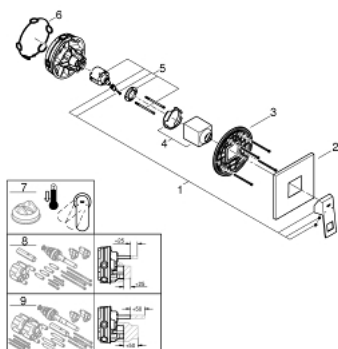

24 061 AL0 EUROCUBE JEDNORUČNA BATERIJA ZA TUŠ

PRODUCT DESCRIPTION

- Colour: brushed hard graphite
- set za završnu instalaciju za GROHE Rapido SmartBox (35 600/35 604)
- GROHE SilkMove 46 mm keramički mešač
- GROHE LongLife premaz
- zidna rozetna s GROHE FastFixation (skriveno zatvaranje, skriveno pričvršćenje)
- metal escutcheon, retroactively 6° adjustable
- metalna ručica
- without roughing-in set 35 600/35 604 (please order separately)
- flow performance: outlet B or C = 30 l/min

24 061 AL0 EUROCUBE JEDNORUČNA BATERIJA ZA TUŠ

SPARE PARTS, март 2019 – now

- 1: Ručica (Spare part-nr. 46782AL0)
 - 2: Rozeta (Spare part-nr. 48430AL0)
 - 3: Instalaciona ploča (Spare part-nr. 48441000)
 - 4: Poklopac (Spare part-nr. 46784AL0)
 - 5: Mešač (Spare part-nr. 46048000)
 - 6: Dichtung (Spare part-nr. 48360000)
 - 7: Limitor temperature (Spare part-nr. 46375000)*
 - 8: Universal extension set single-lever mixers, 25 mm (Spare part-nr. 14056000)*
 - 9: Universal extension set single-lever mixers, 50 mm (Spare part-nr. 14057000)*
- * Optional accessories