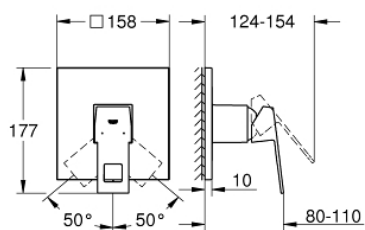

24 061 AL0 EUROCUBE JEDNORUČNA BATERIJA ZA TUŠ

PRODUCT DESCRIPTION

- Colour: brushed hard graphite
- set za završnu instalaciju za GROHE Rapido SmartBox (35 600/35 604)
- GROHE SilkMove 46 mm keramički mešač
- GROHE LongLife premaz
- zidna rozetna s GROHE FastFixation (skriveno zatvaranje, skriveno pričvršćenje)
- metal escutcheon, retroactively 6° adjustable
- metalna ručica
- without roughing-in set 35 600/35 604 (please order separately)
- flow performance: outlet B or C = 30 l/min

24 061 AL0 EUROCUBE JEDNORUČNA BATERIJA ZA TUŠ

SPARE PARTS, март 2019 – now

- 1: Ručica (Spare part-nr. 46782AL0)
 - 2: Rozeta (Spare part-nr. 48430AL0)
 - 3: Instalaciona ploča (Spare part-nr. 48441000)
 - 4: Poklopac (Spare part-nr. 46784AL0)
 - 5: Mešač (Spare part-nr. 46048000)
 - 6: Dichtung (Spare part-nr. 48360000)
 - 7: Limitor temperature (Spare part-nr. 46375000)*
 - 8: Universal extension set single-lever mixers, 25 mm (Spare part-nr. 14056000)*
 - 9: Universal extension set single-lever mixers, 50 mm (Spare part-nr. 14057000)*
- * Optional accessories