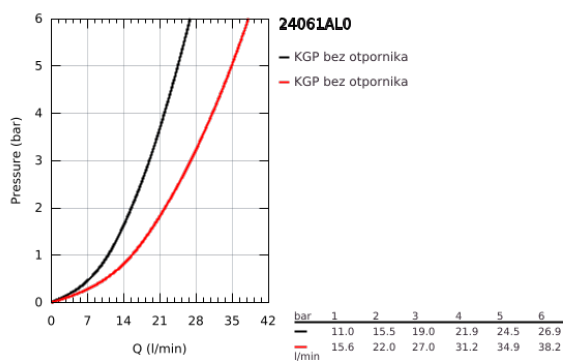

24 061 AL0 EUROCUBE JEDNORUČNA BATERIJA ZA TUŠ

PRODUCT DESCRIPTION

- Colour: brushed hard graphite
- set za završnu instalaciju za GROHE Rapido SmartBox (35 600/35 604)
- GROHE SilkMove 46 mm keramički mešač
- GROHE LongLife premaz
- zidna rozetna s GROHE FastFixation (skriveno zatvaranje, skriveno pričvršćenje)
- metal escutcheon, retroactively 6° adjustable
- metalna ručica
- without roughing-in set 35 600/35 604 (please order separately)
- flow performance: outlet B or C = 30 l/min