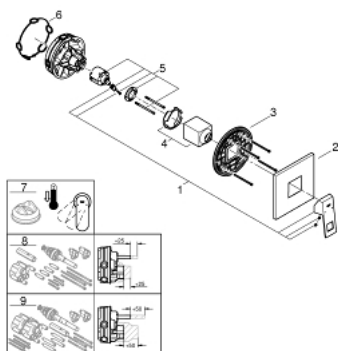

### PRODUCT DESCRIPTION

- Colour: chrome
- set za završnu instalaciju za GROHE Rapido SmartBox (35 600/35 604)
- GROHE SilkMove 46 mm keramički mešač
- zidna rozetna s GROHE FastFixation (skriveno zatvaranje, skriveno pričvršćenje)
- metal escutcheon, retroactively 6° adjustable
- metalna ručica
- without roughing-in set 35 600/35 604 (please order separately)
- flow performance: outlet B or C = 30 l/min

### SPARE PARTS, јул 2017 – now

- 1: Ručica (Spare part-nr. 46782000)
  - 2: Rozeta (Spare part-nr. 48430000)
  - 3: Instalaciona ploča (Spare part-nr. 48441000)
  - 4: Poklopac (Spare part-nr. 46784000)
  - 5: Mešač (Spare part-nr. 46048000)
  - 6: Dichtung (Spare part-nr. 48360000)
  - 7: Limitor temperature (Spare part-nr. 46375000)\*
  - 8: Universal extension set single-lever mixers, 25 mm (Spare part-nr. 14056000)\*
  - 9: Universal extension set single-lever mixers, 50 mm (Spare part-nr. 14057000)\*
- \* Optional accessories