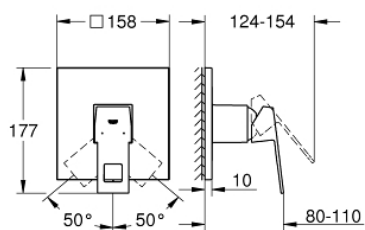

### PRODUCT DESCRIPTION

- Colour: chrome
- set za završnu instalaciju za GROHE Rapido SmartBox (35 600/35 604)
- GROHE SilkMove 46 mm keramički mešač
- zidna rozetna s GROHE FastFixation (skriveno zatvaranje, skriveno pričvršćenje)
- metal escutcheon, retroactively 6° adjustable
- metalna ručica
- without roughing-in set 35 600/35 604 (please order separately)
- flow performance: outlet B or C = 30 l/min