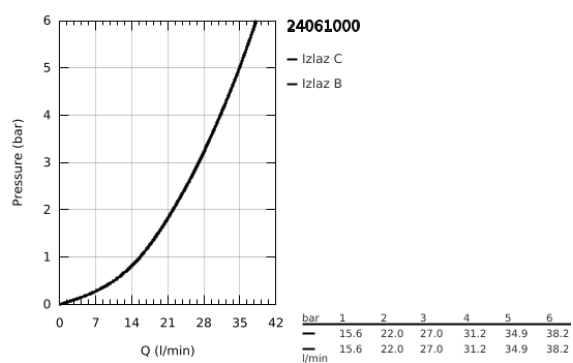

### PRODUCT DESCRIPTION

- Colour: chrome
- set za završnu instalaciju za GROHE Rapido SmartBox (35 600/35 604)
- GROHE SilkMove 46 mm keramički mešač
- zidna rozetna s GROHE FastFixation (skriveno zatvaranje, skriveno pričvršćenje)
- metal escutcheon, retroactively 6° adjustable
- metalna ručica
- without roughing-in set 35 600/35 604 (please order separately)
- flow performance: outlet B or C = 30 l/min