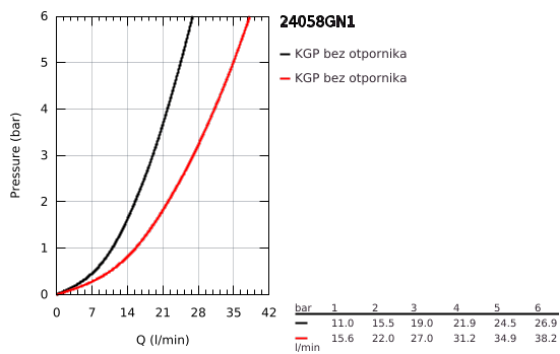

24 058 GN1 ESSENCE SINGLE-LEVER MIXER WITH 2-WAY DIVERTER

PRODUCT DESCRIPTION

- Colour: brushed cool sunrise
- set za završnu instalaciju za GROHE Rapido SmartBox (35 600/35 604)
- GROHE SilkMove 46 mm keramički mešač
- GROHE LongLife premaz
- zidna rozetna s GROHE FastFixation (skriveno zatvaranje, skriveno pričvršćenje)
- metal escutcheon, retroactively 6° adjustable
- metalna ručica
- automatic 2-way diverter
- without roughing-in set 35 600/35 604 (please order separately)
- flow performance: outlet B = 27 l/min, outlet C = 27 l/min