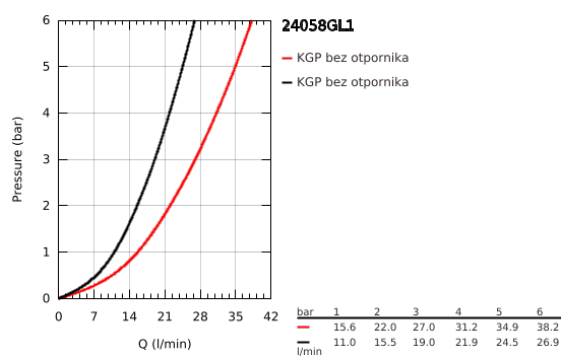

## 24 058 GL1 ESSENCE SINGLE-LEVER MIXER WITH 2-WAY DIVERTER

### PRODUCT DESCRIPTION

- Colour: cool sunrise
- set za završnu instalaciju za GROHE Rapido SmartBox (35 600/35 604)
- GROHE SilkMove 46 mm keramički mešač
- GROHE LongLife premaz
- zidna rozetna s GROHE FastFixation (skriveno zatvaranje, skriveno pričvršćenje)
- metal escutcheon, retroactively 6° adjustable
- metalna ručica
- automatic 2-way diverter
- without roughing-in set 35 600/35 604 (please order separately)
- flow performance: outlet B = 27 l/min, outlet C = 27 l/min