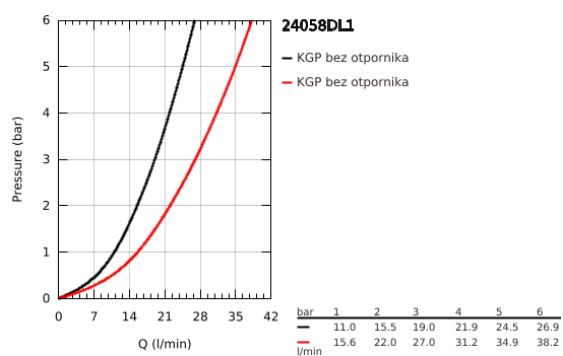

## 24 058 DL1 ESSENCE SINGLE-LEVER MIXER WITH 2-WAY DIVERTER

### PRODUCT DESCRIPTION

- Colour: brushed warm sunset
- set za završnu instalaciju za GROHE Rapido SmartBox (35 600/35 604)
- GROHE SilkMove 46 mm keramički mešač
- GROHE LongLife premaz
- zidna rozetna s GROHE FastFixation (skriveno zatvaranje, skriveno pričvršćenje)
- metal escutcheon, retroactively 6° adjustable
- metalna ručica
- automatic 2-way diverter
- without roughing-in set 35 600/35 604 (please order separately)
- flow performance: outlet B = 27 l/min, outlet C = 27 l/min