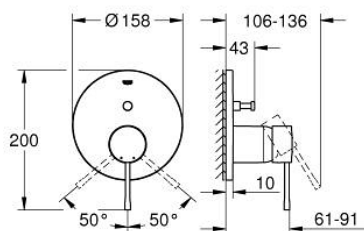

## 24 058 DL1 ESSENCE SINGLE-LEVER MIXER WITH 2-WAY DIVERTER

### PRODUCT DESCRIPTION

- Colour: brushed warm sunset
- set za završnu instalaciju za GROHE Rapido SmartBox (35 600/35 604)
- GROHE SilkMove 46 mm keramički mešač
- GROHE LongLife premaz
- zidna rozetna s GROHE FastFixation (skriveno zatvaranje, skriveno pričvršćenje)
- metal escutcheon, retroactively 6° adjustable
- metalna ručica
- automatic 2-way diverter
- without roughing-in set 35 600/35 604 (please order separately)
- flow performance: outlet B = 27 l/min, outlet C = 27 l/min