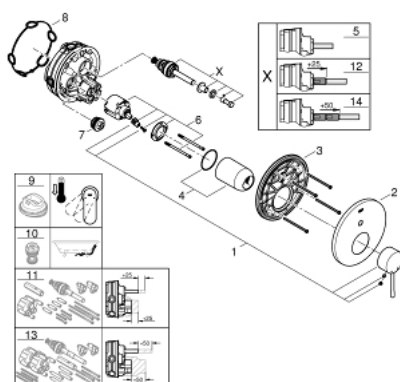

24 058 DC1 ESSENCE SINGLE-LEVER MIXER WITH 2-WAY DIVERTER

PRODUCT DESCRIPTION

- Colour: supersteel
- set za završnu instalaciju za GROHE Rapido SmartBox (35 600/35 604)
- GROHE SilkMove 46 mm keramički mešač
- GROHE LongLife premaz
- zidna rozetna s GROHE FastFixation (skriveno zatvaranje, skriveno pričvršćenje)
- metal escutcheon, retroactively 6° adjustable
- metalna ručica
- automatic 2-way diverter
- without roughing-in set 35 600/35 604 (please order separately)
- flow performance: outlet B = 27 l/min, outlet C = 27 l/min

24 058 DC1 ESSENCE SINGLE-LEVER MIXER WITH 2-WAY DIVERTER

SPARE PARTS, јул 2017 – now

- 1: Ručica (Spare part-nr. 46915DC0)
- 2: Rozeta (Spare part-nr. 48429DC0)
- 3: Instalaciona ploča (Spare part-nr. 48440000)
- 4: Poklopac (Spare part-nr. 02693DC0)
- 5: Prebacivač (Spare part-nr. 48442DC0)
- 6: Mešač (Spare part-nr. 46048000)
- 7: Nepovratni ventil (Spare part-nr. 49085000)
- 8: Dihtung (Spare part-nr. 48360000)
- 9: Limitor temperature (Spare part-nr. 46308000)*
- 10: Backflow protection combination (EN1717) (Spare part-nr. 14055000)*
- 11: Universal extension set single-lever mixers, 25 mm (Spare part-nr. 14056000)*
- 12: Prebacivač (Spare part-nr. 48444DC0)*
- 13: Universal extension set single-lever mixers, 50 mm (Spare part-nr. 14057000)*
- 14: Prebacivač (Spare part-nr. 48445DC0)*