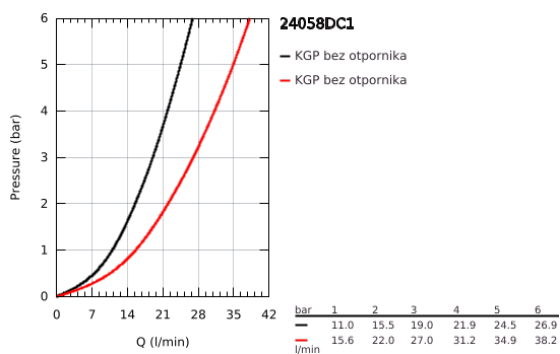

24 058 DC1 ESSENCE SINGLE-LEVER MIXER WITH 2-WAY DIVERTER

PRODUCT DESCRIPTION

- Colour: supersteel
- set za završnu instalaciju za GROHE Rapido SmartBox (35 600/35 604)
- GROHE SilkMove 46 mm keramički mešač
- GROHE LongLife premaz
- zidna rozetna s GROHE FastFixation (skriveno zatvaranje, skriveno pričvršćenje)
- metal escutcheon, retroactively 6° adjustable
- metalna ručica
- automatic 2-way diverter
- without roughing-in set 35 600/35 604 (please order separately)
- flow performance: outlet B = 27 l/min, outlet C = 27 l/min

24 058 DC1 ESSENCE SINGLE-LEVER MIXER WITH 2-WAY DIVERTER

SPARE PARTS, јул 2017 – now

- 1: Ručica (Spare part-nr. 46915DC0)
- 2: Rozeta (Spare part-nr. 48429DC0)
- 3: Instalaciona ploča (Spare part-nr. 48440000)
- 4: Poklopac (Spare part-nr. 02693DC0)
- 5: Prebacivač (Spare part-nr. 48442DC0)
- 6: Mešač (Spare part-nr. 46048000)
- 7: Nepovratni ventil (Spare part-nr. 49085000)
- 8: Dihtung (Spare part-nr. 48360000)
- 9: Limitor temperature (Spare part-nr. 46308000)*
- 10: Backflow protection combination (EN1717) (Spare part-nr. 14055000)*
- 11: Universal extension set single-lever mixers, 25 mm (Spare part-nr. 14056000)*
- 12: Prebacivač (Spare part-nr. 48444DC0)*
- 13: Universal extension set single-lever mixers, 50 mm (Spare part-nr. 14057000)*
- 14: Prebacivač (Spare part-nr. 48445DC0)*