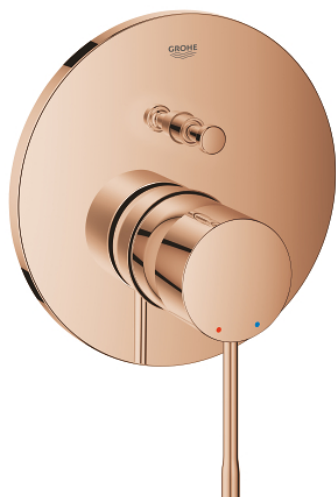

24 058 DA1 ESSENCE SINGLE-LEVER MIXER WITH 2-WAY DIVERTER

PRODUCT DESCRIPTION

- Colour: warm sunset
- set za završnu instalaciju za GROHE Rapido SmartBox (35 600/35 604)
- GROHE SilkMove 46 mm keramički mešač
- GROHE LongLife premaz
- zidna rozetna s GROHE FastFixation (skriveno zatvaranje, skriveno pričvršćenje)
- metal escutcheon, retroactively 6° adjustable
- metalna ručica
- automatic 2-way diverter
- without roughing-in set 35 600/35 604 (please order separately)
- flow performance: outlet B = 27 l/min, outlet C = 27 l/min

24 058 DA1 ESSENCE SINGLE-LEVER MIXER WITH 2-WAY DIVERTER

SPARE PARTS, júl 2016 – now

- 1: Ručica (Spare part-nr. 46917DA0)
 - 2: Prsten armature (Spare part-nr. 46715000)
 - 3: Mešač (Spare part-nr. 46580000)
 - 4: lift rod (Spare part-nr. 46739DA0)
 - 5: Perlator (Spare part-nr. 48270000)
 - 6: Pribor za učvršćivanje (Spare part-nr. 46645000)
 - 7: Set za odliv otpadne vode 1 1/4" (Spare part-nr. 28910DA0)
 - 7.1: Utikač (Spare part-nr. 07182DA0)
 - 7.2: Noseća osovina (Spare part-nr. 07052000)
 - 8: Instalacioni ključ (Spare part-nr. 19017000)*
 - 9: Noseća osovina (Spare part-nr. 07341000)*
- * Optional accessories