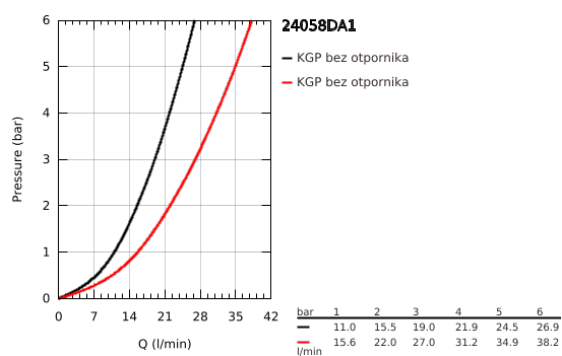

24 058 DA1 ESSENCE SINGLE-LEVER MIXER WITH 2-WAY DIVERTER

PRODUCT DESCRIPTION

- Colour: warm sunset
- set za završnu instalaciju za GROHE Rapido SmartBox (35 600/35 604)
- GROHE SilkMove 46 mm keramički mešač
- GROHE LongLife premaz
- zidna rozetna s GROHE FastFixation (skriveno zatvaranje, skriveno pričvršćenje)
- metal escutcheon, retroactively 6° adjustable
- metalna ručica
- automatic 2-way diverter
- without roughing-in set 35 600/35 604 (please order separately)
- flow performance: outlet B = 27 l/min, outlet C = 27 l/min

24 058 DA1 ESSENCE SINGLE-LEVER MIXER WITH 2-WAY DIVERTER

SPARE PARTS, júl 2016 – now

- 1: Ručica (Spare part-nr. 46917DA0)
 - 2: Prsten armature (Spare part-nr. 46715000)
 - 3: Mešač (Spare part-nr. 46580000)
 - 4: lift rod (Spare part-nr. 46739DA0)
 - 5: Perlator (Spare part-nr. 48270000)
 - 6: Pribor za učvršćivanje (Spare part-nr. 46645000)
 - 7: Set za odliv otpadne vode 1 1/4" (Spare part-nr. 28910DA0)
 - 7.1: Utikač (Spare part-nr. 07182DA0)
 - 7.2: Noseća osovina (Spare part-nr. 07052000)
 - 8: Instalacioni ključ (Spare part-nr. 19017000)*
 - 9: Noseća osovina (Spare part-nr. 07341000)*
- * Optional accessories