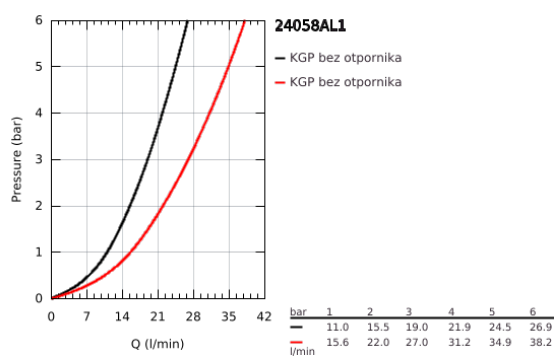

24 058 AL1 ESSENCE SINGLE-LEVER MIXER WITH 2-WAY DIVERTER

PRODUCT DESCRIPTION

- Colour: brushed hard graphite
- set za završnu instalaciju za GROHE Rapido SmartBox (35 600/35 604)
- GROHE SilkMove 46 mm keramički mešač
- GROHE LongLife premaz
- zidna rozetna s GROHE FastFixation (skriveno zatvaranje, skriveno pričvršćenje)
- metal escutcheon, retroactively 6° adjustable
- metalna ručica
- automatic 2-way diverter
- without roughing-in set 35 600/35 604 (please order separately)
- flow performance: outlet B = 27 l/min, outlet C = 27 l/min

24 058 AL1 ESSENCE SINGLE-LEVER MIXER WITH 2-WAY DIVERTER

SPARE PARTS, јул 2017 – now

- 1: Ručica (Spare part-nr. 46915AL0)
 - 2: Rozeta (Spare part-nr. 48429AL0)
 - 3: Instalaciona ploča (Spare part-nr. 48440000)
 - 4: Poklopac (Spare part-nr. 02693AL0)
 - 5: Prebacivač (Spare part-nr. 48442AL0)
 - 6: Mešač (Spare part-nr. 46048000)
 - 7: Nepovratni ventil (Spare part-nr. 49085000)
 - 8: Dihtung (Spare part-nr. 48360000)
 - 9: Limitor temperature (Spare part-nr. 46308000)*
 - 10: Backflow protection combination (EN1717) (Spare part-nr. 14055000)*
 - 11: Universal extension set single-lever mixers, 25 mm (Spare part-nr. 14056000)*
 - 12: Prebacivač (Spare part-nr. 48444AL0)*
 - 13: Universal extension set single-lever mixers, 50 mm (Spare part-nr. 14057000)*
 - 14: Prebacivač (Spare part-nr. 48445AL0)*
- * Optional accessories