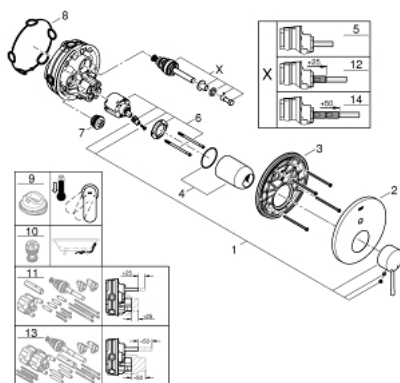

24 058 AL1 ESSENCE SINGLE-LEVER MIXER WITH 2-WAY DIVERTER

PRODUCT DESCRIPTION

- Colour: brushed hard graphite
- set za završnu instalaciju za GROHE Rapido SmartBox (35 600/35 604)
- GROHE SilkMove 46 mm keramički mešač
- GROHE LongLife premaz
- zidna rozetna s GROHE FastFixation (skriveno zatvaranje, skriveno pričvršćenje)
- metal escutcheon, retroactively 6° adjustable
- metalna ručica
- automatic 2-way diverter
- without roughing-in set 35 600/35 604 (please order separately)
- flow performance: outlet B = 27 l/min, outlet C = 27 l/min

24 058 AL1 ESSENCE SINGLE-LEVER MIXER WITH 2-WAY DIVERTER

SPARE PARTS, јул 2017 – now

- 1: Ručica (Spare part-nr. 46915AL0)
 - 2: Rozeta (Spare part-nr. 48429AL0)
 - 3: Instalaciona ploča (Spare part-nr. 48440000)
 - 4: Poklopac (Spare part-nr. 02693AL0)
 - 5: Prebacivač (Spare part-nr. 48442AL0)
 - 6: Mešač (Spare part-nr. 46048000)
 - 7: Nepovratni ventil (Spare part-nr. 49085000)
 - 8: Dihtung (Spare part-nr. 48360000)
 - 9: Limitor temperature (Spare part-nr. 46308000)*
 - 10: Backflow protection combination (EN1717) (Spare part-nr. 14055000)*
 - 11: Universal extension set single-lever mixers, 25 mm (Spare part-nr. 14056000)*
 - 12: Prebacivač (Spare part-nr. 48444AL0)*
 - 13: Universal extension set single-lever mixers, 50 mm (Spare part-nr. 14057000)*
 - 14: Prebacivač (Spare part-nr. 48445AL0)*
- * Optional accessories