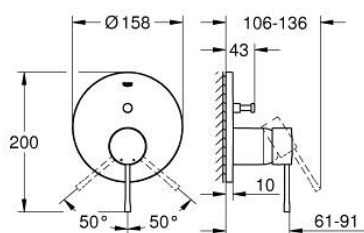

24 058 AL1 ESSENCE SINGLE-LEVER MIXER WITH 2-WAY DIVERTER

PRODUCT DESCRIPTION

- Colour: brushed hard graphite
- set za završnu instalaciju za GROHE Rapido SmartBox (35 600/35 604)
- GROHE SilkMove 46 mm keramički mešač
- GROHE LongLife premaz
- zidna rozetna s GROHE FastFixation (skriveno zatvaranje, skriveno pričvršćenje)
- metal escutcheon, retroactively 6° adjustable
- metalna ručica
- automatic 2-way diverter
- without roughing-in set 35 600/35 604 (please order separately)
- flow performance: outlet B = 27 l/min, outlet C = 27 l/min

24 058 AL1 ESSENCE SINGLE-LEVER MIXER WITH 2-WAY DIVERTER

SPARE PARTS, јул 2017 – now

- 1: Ručica (Spare part-nr. 46915AL0)
 - 2: Rozeta (Spare part-nr. 48429AL0)
 - 3: Instalaciona ploča (Spare part-nr. 48440000)
 - 4: Poklopac (Spare part-nr. 02693AL0)
 - 5: Prebacivač (Spare part-nr. 48442AL0)
 - 6: Mešač (Spare part-nr. 46048000)
 - 7: Nepovratni ventil (Spare part-nr. 49085000)
 - 8: Dihtung (Spare part-nr. 48360000)
 - 9: Limitor temperature (Spare part-nr. 46308000)*
 - 10: Backflow protection combination (EN1717) (Spare part-nr. 14055000)*
 - 11: Universal extension set single-lever mixers, 25 mm (Spare part-nr. 14056000)*
 - 12: Prebacivač (Spare part-nr. 48444AL0)*
 - 13: Universal extension set single-lever mixers, 50 mm (Spare part-nr. 14057000)*
 - 14: Prebacivač (Spare part-nr. 48445AL0)*
- * Optional accessories