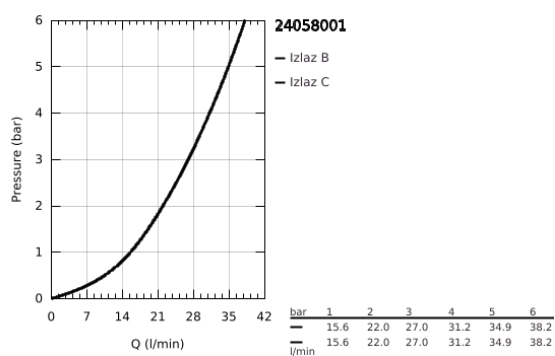

24 058 001 ESSENCE SINGLE-LEVER MIXER WITH 2-WAY DIVERTER

PRODUCT DESCRIPTION

- Colour: chrome
- set za završnu instalaciju za GROHE Rapido SmartBox (35 600/35 604)
- GROHE SilkMove 46 mm keramički mešač
- GROHE LongLife premaz
- zidna rozetna s GROHE FastFixation (skriveno zatvaranje, skriveno pričvršćenje)
- metal escutcheon, retroactively 6° adjustable
- metalna ručica
- automatic 2-way diverter
- without roughing-in set 35 600/35 604 (please order separately)
- flow performance: outlet B = 27 l/min, outlet C = 27 l/min