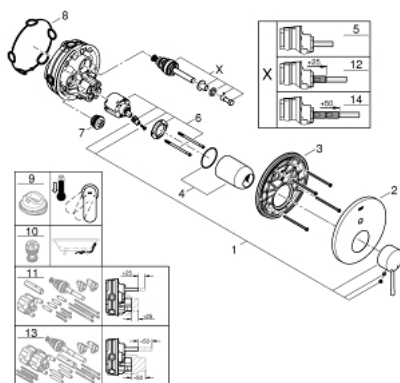

24 058 001 ESSENCE SINGLE-LEVER MIXER WITH 2-WAY DIVERTER

PRODUCT DESCRIPTION

- Colour: chrome
- set za završnu instalaciju za GROHE Rapido SmartBox (35 600/35 604)
- GROHE SilkMove 46 mm keramički mešač
- GROHE LongLife premaz
- zidna rozetna s GROHE FastFixation (skriveno zatvaranje, skriveno pričvršćenje)
- metal escutcheon, retroactively 6° adjustable
- metalna ručica
- automatic 2-way diverter
- without roughing-in set 35 600/35 604 (please order separately)
- flow performance: outlet B = 27 l/min, outlet C = 27 l/min

24 058 001 ESSENCE SINGLE-LEVER MIXER WITH 2-WAY DIVERTER

SPARE PARTS, јул 2017 – now

- 1: Ručica (Spare part-nr. 46915000)
- 2: Rozeta (Spare part-nr. 48429000)
- 3: Instalaciona ploča (Spare part-nr. 48440000)
- 4: Poklopac (Spare part-nr. 02693000)
- 5: Prebacivač (Spare part-nr. 48442000)
- 6: Mešač (Spare part-nr. 46048000)
- 7: Nepovratni ventil (Spare part-nr. 49085000)
- 8: Dihtung (Spare part-nr. 48360000)
- 9: Limitor temperature (Spare part-nr. 46308000)*
- 10: Backflow protection combination (EN1717) (Spare part-nr. 14055000)*
- 11: Universal extension set single-lever mixers, 25 mm (Spare part-nr. 14056000)*
- 12: Prebacivač (Spare part-nr. 48444000)*
- 13: Universal extension set single-lever mixers, 50 mm (Spare part-nr. 14057000)*
- 14: Prebacivač (Spare part-nr. 48445000)*