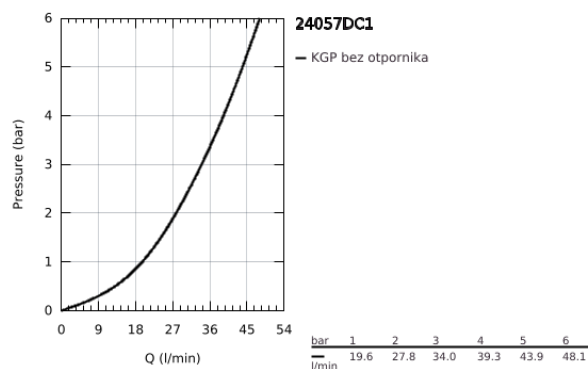

### PRODUCT DESCRIPTION

- Colour: supersteel
- set za završnu instalaciju za GROHE Rapido SmartBox (35 600/35 604)
- GROHE SilkMove 46 mm keramički mešač
- GROHE LongLife premaz
- zidna rozetna s GROHE FastFixation (skriveno zatvaranje, skriveno pričvršćenje)
- metal escutcheon, retroactively 6° adjustable
- metalna ručica
- without roughing-in set 35 600/35 604 (please order separately)
- flow performance: outlet B or C = 30 l/min