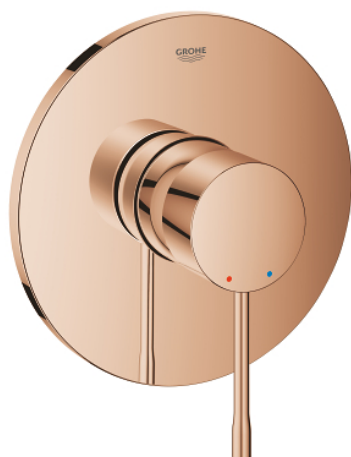

## 24 057 DA1 ESSENCE JEDNORUČNA BATERIJA ZA TUŠ

### PRODUCT DESCRIPTION

- Colour: warm sunset
- set za završnu instalaciju za GROHE Rapido SmartBox (35 600/35 604)
- GROHE SilkMove 46 mm keramički mešač
- GROHE LongLife premaz
- zidna rozetna s GROHE FastFixation (skriveno zatvaranje, skriveno pričvršćenje)
- metal escutcheon, retroactively 6° adjustable
- metalna ručica
- without roughing-in set 35 600/35 604 (please order separately)
- flow performance: outlet B or C = 30 l/min