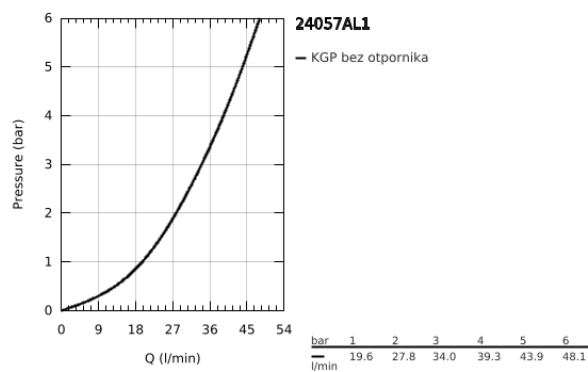

24 057 AL1 ESSENCE JEDNORUČNA BATERIJA ZA TUŠ

PRODUCT DESCRIPTION

- Colour: brushed hard graphite
- set za završnu instalaciju za GROHE Rapido SmartBox (35 600/35 604)
- GROHE SilkMove 46 mm keramički mešač
- GROHE LongLife premaz
- zidna rozetna s GROHE FastFixation (skriveno zatvaranje, skriveno pričvršćenje)
- metal escutcheon, retroactively 6° adjustable
- metalna ručica
- without roughing-in set 35 600/35 604 (please order separately)
- flow performance: outlet B or C = 30 l/min